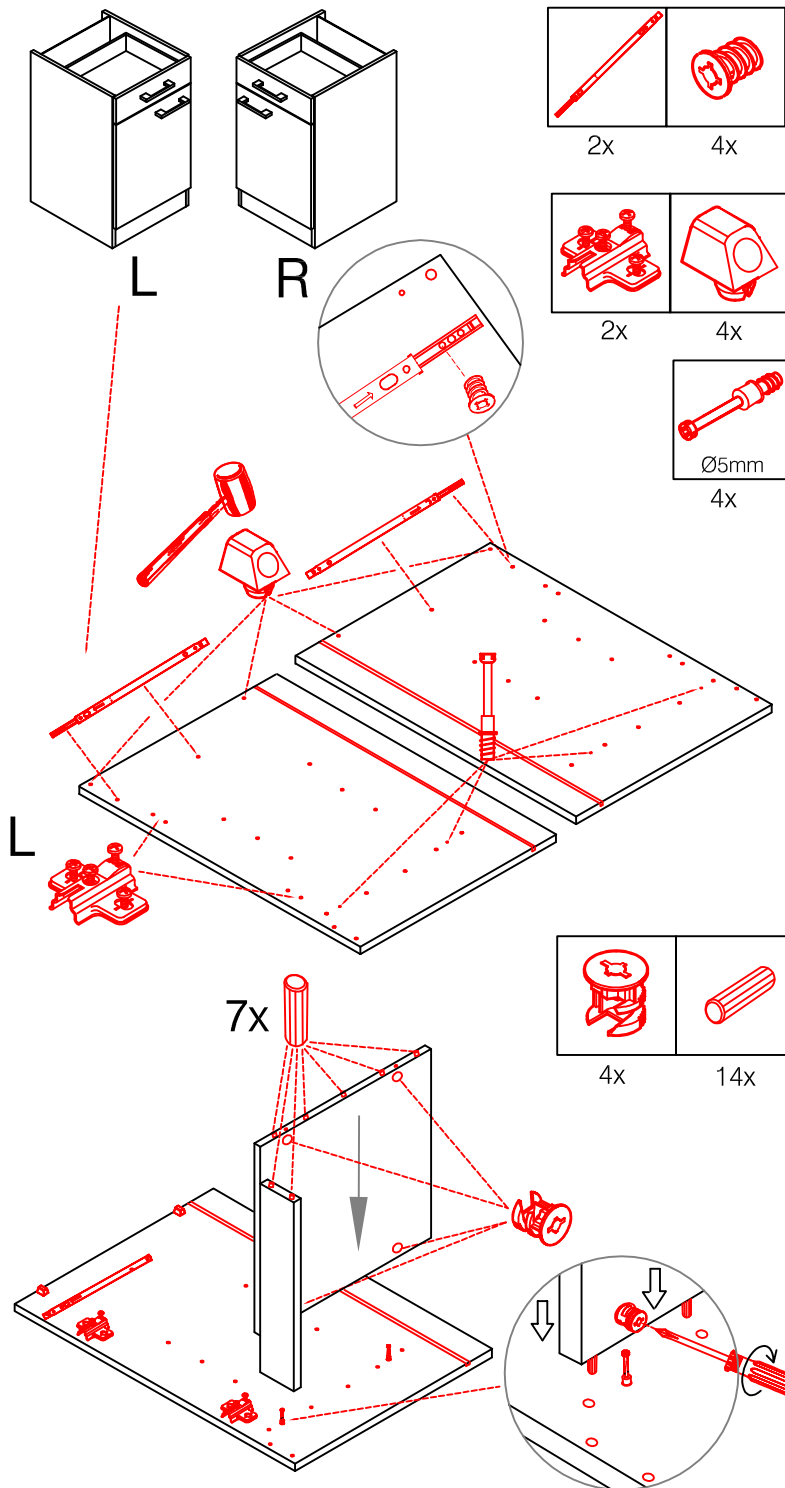

# US 50 B/ 60 B Variante (Blocktype)

Montageanleitung / Notice de montage / Assembly instruction

# HU 60 Blocktype Varianto

Montageanleitung / Notice de montage / Assembly instruction

# DSPU 100 Blocktype Varianto

Montageanleitung / Notice de montage / Assembly instruction

4x 4x 14x 4x 4x

4x 8x 10x 2x 2x

3,5x30  
4x

2x 2x 4x

Ø8mm

Ø 5mm

## Varianto Montageanleitung / Notice de montage / Assembly instruction

4x

12x

2x

1x

3,5x15

Ø5mm

8x