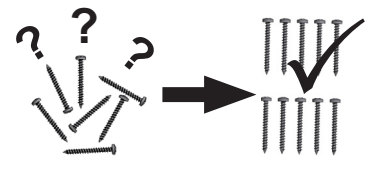

Beschläge

Fittings / Raccords / Fittingen / кованы

PAIDI Möbel GmbH
Hauptstraße 87
D-97840 Hafenhof/Main

Kinderwelten

1:1
DIN A4

ca. 0,5h

A 6+(8 von KB)=14x 681 0775	B 14 mm 14x 681 0776	C₂ 14x 681 0787	C₃ SW3 1x 681 3009	D 2x 681 1660	E M6 x 60 2x 681 3957	F M6 x 30 1x 681 3952	G M6 x 15 6x 681 3953	H 3x 681 5712	I 6x 681 1505	Q SW4 1x 681 3011
--	--	---	---	--------------------------------	---	---	---	--------------------------------	--------------------------------	---------------------------------------