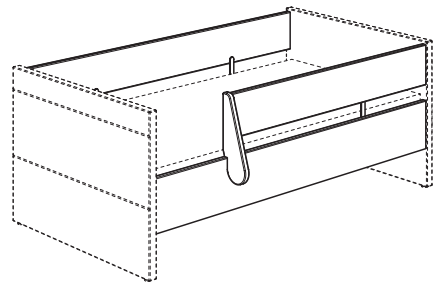

Weiss
219 9701