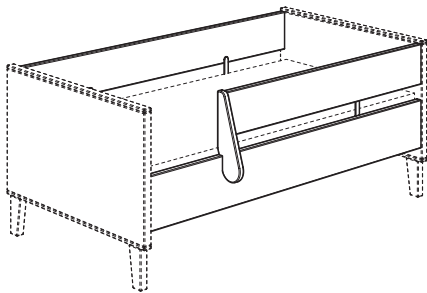

Gebrauchsanleitung PK-Nr. 2438
Instructions / Mode d'emploi / Gebruiksaanwijzing /
инструкция по использованию

PAIDI Möbel GmbH
Hauptstraße 87
D-97840 Hafenlohr/Main

Kinderwelten

EICHE/Grau
219 9704

Weiss
219 9701