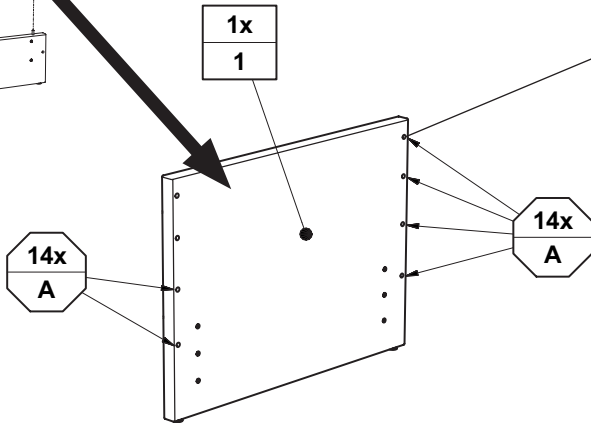

6+(8 von KB)=14x
681 0775

Seite 3 von 8

PK-Nr. 2438 Stand 08/2014 Ä: 06/2020