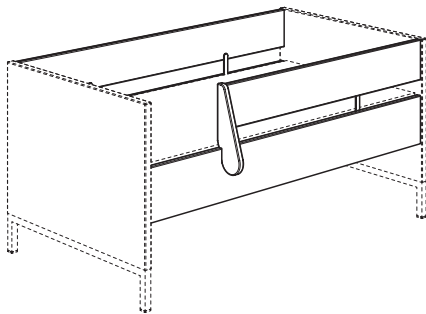

Grau
219 9707