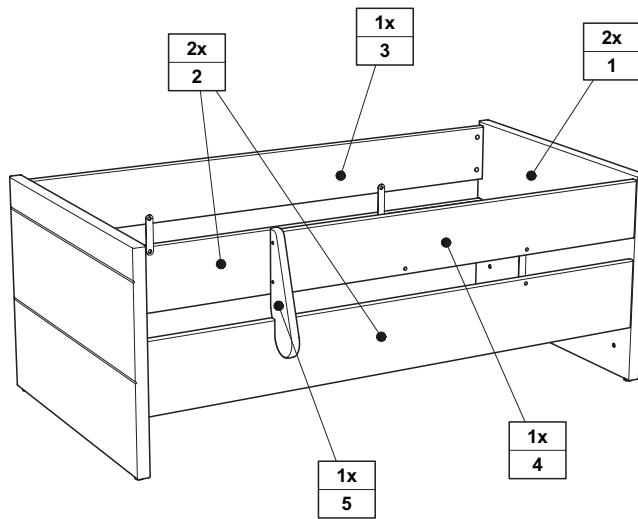

V1

6+(8 von KB)=14x
681 0775

Seite 3 von 8

PK-Nr. 2438 Stand 08/2014 Ä: 06/2020