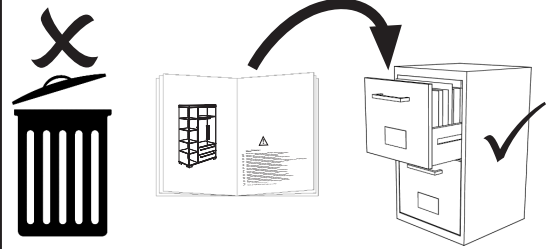

PAIDI Möbel GmbH
Hauptstraße 87
D-97840 Hafenhof/Main

Kinderwelten

V..

Vorbereitung / Preparation / La
préparation/ Voorbereiding /
подготовка

M..

Montage / Assembly /
Assemblage / Bijeenkomst /
МОНТАЖ

DE Pflegehinweis: Zum Reinigen der Oberflächen ein leicht-feuchtes Tuch oder ein handelsübliches Möbelpflegemittel verwenden.
FR Indication sur l'entretien : pour nettoyer les surfaces, utiliser un chiffon légèrement humide ou un nettoyeur pour meubles en vente dans le commerce
GB Caring for the... : In order to clean the surfaces please use a slightly damp cloth or commercially available furniture care product.
NL Verzorgingsaanzwijzing: Voor het reinigen van de oppervlakken een licht vochtig doek of een gebruikelijk meubelschoonmaakmiddel gebruiken.
ES Recomendaciones de cuidado: Para limpiar las superficies del mueble debe usar un trapo humedecido o un producto de limpieza de muebles comercial.
GR Οδηγίες περιποίησης: Για το καθάρισμα των επιφανειών να χρησιμοποιείτε ένα ελαφρά νοτισμένο πανάκι ή λούστρο επίπλων.
IT Indicazione per pulizia e cura: Per la pulizia delle superfici utilizzate un panno leggermente umido o un normale prodotto per la cura dei mobili.
CZ Pokyny k čištění: Na čištění povrchu použijte pouze navlhčený kousek látky nebo běžný prostředek na ošetřování nábytku.
SL Navodilo za nego: Za čiščenje površin uporabljajte malo vlažno cunjko ali trgovsko običajno sredstvo za nego pohištva.
PL Wskazówka pielęgnacyjna: do czyszczenia powierzchni stosować lekko wilgotną ściereczkę lub zwykły środek do pielęgnacji mebli.
BG Указание за поддръжане: Използвайте леко навлажнена кърпа или обикновен препарат за поддръжане на мебели, за да почистите повърхностите.
HR Upute za njegu: Za čišćenje površina upotrijebite jednu lako navlaženu krpu i trgovačko uobičajeno sredstvo za njegu namještaja.
LT Rekomendacija priežiūrai: Paviršius valykite drėgna pašluoste arba parduotuvėse įsigytais baldų priežiūros priemonėmis.
RU Рекомендации по уходу: для очистки поверхностей используйте слегка влажную тряпку или обычное средство по уходу за мебелью.
CN 保养说明: 清洁表面只需用稍微潮湿的布或普通的家具清洁剂即可。