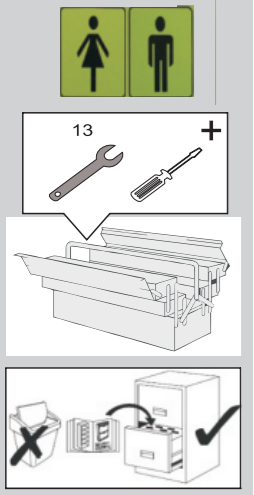

BELLA 2

- (DE) Montageanleitung
- (IT) Istruzioni di montaggio
- (PL) Instrukcja montażu
- (FR) Notice de montage
- (NL) Handleiding voor de montage
- (RO) Instrucțiuni de asamblare
- (GB) Assembly instructions
- (SK) Montážny návod
- (TR) Montaj talimatı
- (CZ) Montážní návod
- (RU) Инструкция по монтажу
- (HU) Szerelési útmutató

1:L

4 x (8x100) a	2 x (8x70) e	6 x M8 c	9 x (4x16) d	7 x 70 mm 50mm w	7 x (5x35) t	4 x (6x25) f	4 x (6x35) g
6 x z	4 x i	6 x k	6 x O8 b	7x y	1x 3	2x 2	1x 1
6x Q	6 x j						

1. BELLA 2-L

1. BELLA 2-L

Ver: 02.04.2024

2:R

4 x (8x100) a	2 x (8x70) e	6 x M8 c	9 x (4x16) d	7 x 70 mm 50mm W	7 x (5x35) t	4 x (6x25) f	4 x (6x35) g
6 x z	4 x i	6 x k	6 x O8 b	7 x 38mm y	1 x 3	2 x 2	1 x 1
6x Q	6x 50mm j						

1. BELLA 2- R

1. BELLA 2- R