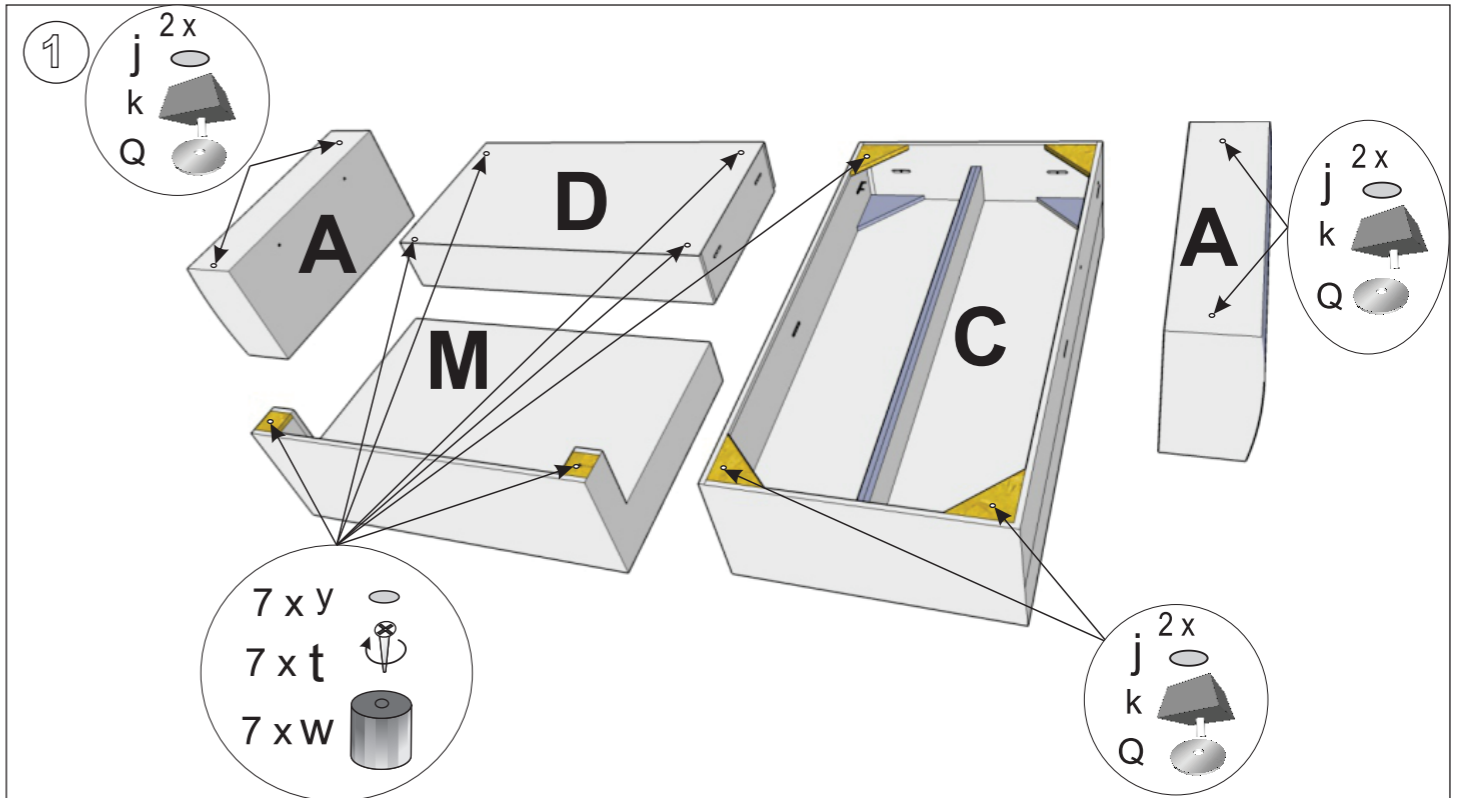

BELLA 2

- (DE) Montageanleitung
- (IT) Istruzioni di montaggio
- (PL) Instrukcja montażu
- (FR) Notice de montage
- (NL) Handleiding voor de montage
- (RO) Instrucțiuni de asamblare
- (GB) Assembly instructions
- (SK) Montážny návod
- (TR) Montaj talimatı
- (CZ) Montážní návod
- (RU) Инструкция по монтажу
- (HU) Szerelési útmutató

1:L

4 x (8x100) a	2 x (8x70) e	6 x M8 c	9 x (4x16) d	7 x 70 mm 50mm w	7 x (5x35) t	4 x (6x25) f	4 x (6x35) g
6 x z	4 x i	6 x k	6 x O8 b	7x y	1x 3	2x 2	1x 1
6x Q	6 x j						

1. BELLA 2-L

1. BELLA 2-L

Ver: 02.04.2024

2:R

4 x (8x100) a	2 x (8x70) e	6 x M8 c	9 x (4x16) d	7 x 70 mm 50mm W	7 x (5x35) t	4 x (6x25) f	4 x (6x35) g
6 x z	4 x i	6 x k	6 x O8 b	7 x 38mm y	1 x 3	2 x 2	1 x 1
6x Q	6x 50mm j						

1. BELLA 2- R

1. BELLA 2- R