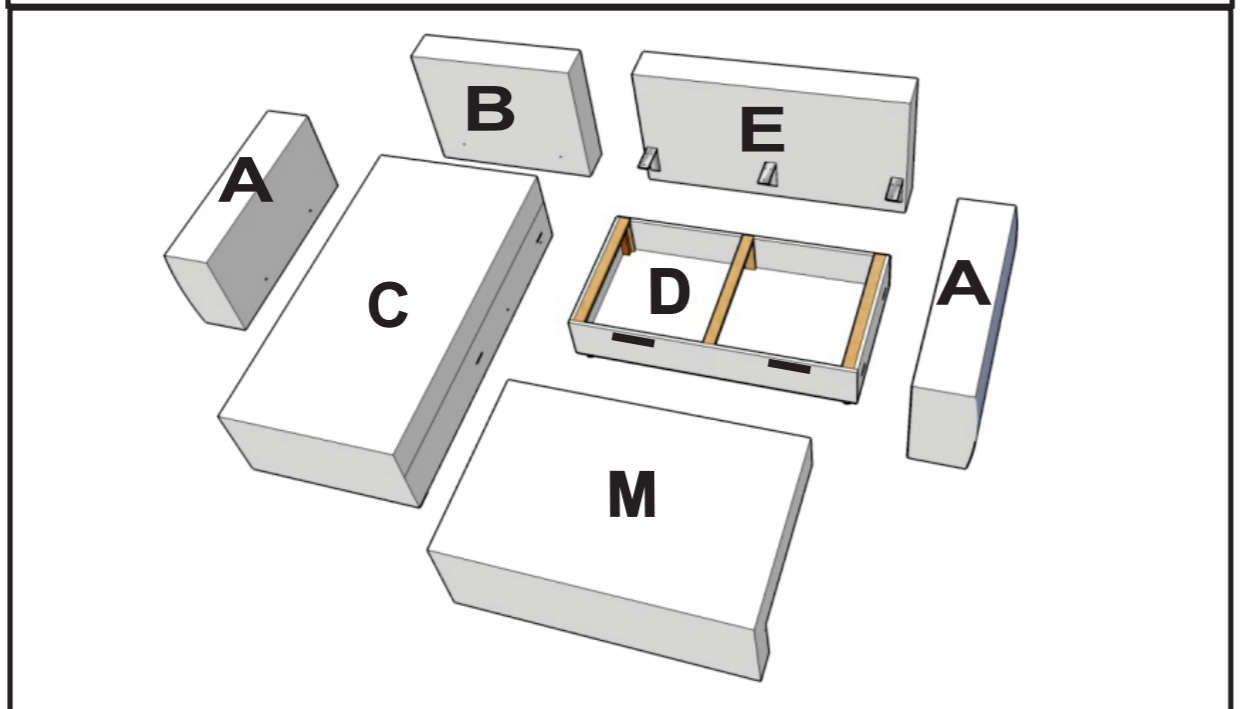

BELLA 2

- (DE) Montageanleitung
- (IT) Istruzioni di montaggio
- (PL) Instrukcja montażu
- (FR) Notice de montage
- (NL) Handleiding voor de montage
- (RO) Instrucțiuni de asamblare
- (GB) Assembly instructions
- (SK) Montážny návod
- (TR) Montaj talimatı
- (CZ) Montážní návod
- (RU) Инструкция по монтажу
- (HU) Szerelési útmutató

1:L

4 x (8x100) a	2 x (8x70) e	6 x M8 c	9 x (4x16) d	7 x 70 mm 50mm w	7 x (5x35) t	4 x (6x25) f	4 x (6x35) g
6 x z	4 x i	6 x k	6 x O8 b	7x y	1x 3	2x 2	1x 1
6x Q	6 x j						

1. BELLA 2-L

1. BELLA 2-L

Ver: 02.04.2024

2:R

4 x (8x100) a	2 x (8x70) e	6 x M8 c	9 x (4x16) d	7 x 70 mm 50mm W	7 x (5x35) t	4 x (6x25) f	4 x (6x35) g
6 x z	4 x i	6 x k	6 x O8 b	7 x 38mm y	1 x 3	2 x 2	1 x 1
6x Q	6x 50mm j						

1. BELLA 2- R

1. BELLA 2- R