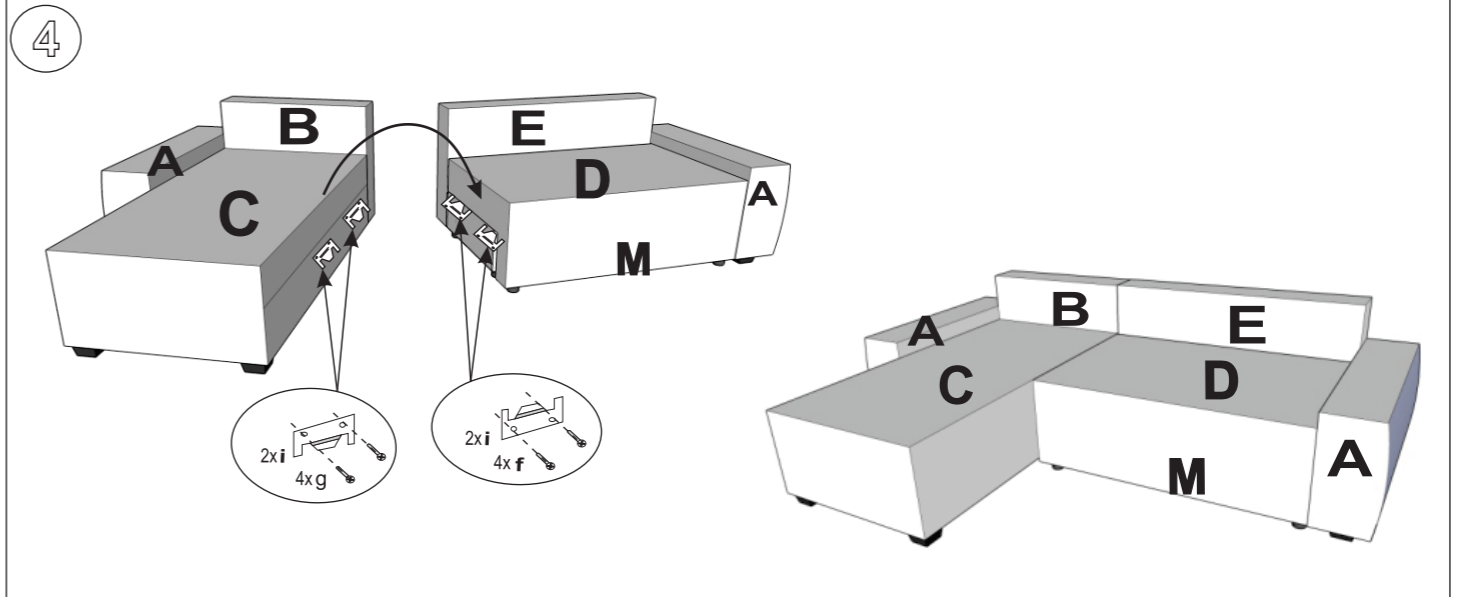

BELLA 2

- (DE) Montageanleitung
- (IT) Istruzioni di montaggio
- (PL) Instrukcja montażu
- (FR) Notice de montage
- (NL) Handleiding voor de montage
- (RO) Instrucțiuni de asamblare
- (GB) Assembly instructions
- (SK) Montážny návod
- (TR) Montaj talimatı
- (CZ) Montážní návod
- (RU) Инструкция по монтажу
- (HU) Szerelési útmutató

1:L

4 x (8x100) a	2 x (8x70) e	6 x M8 c	9 x (4x16) d	7 x 70 mm 50mm w	7 x (5x35) t	4 x (6x25) f	4 x (6x35) g
6 x z	4 x i	6 x k	6 x O8 b	7x y	1x 3	2x 2	1x 1
6x Q	6 x j						

1. BELLA 2-L

1. BELLA 2-L

Ver: 02.04.2024

2:R

4 x (8x100) a	2 x (8x70) e	6 x M8 c	9 x (4x16) d	7 x 70 mm 50mm W	7 x (5x35) t	4 x (6x25) f	4 x (6x35) g
6 x z	4 x i	6 x k	6 x O8 b	7 x 38mm y	1 x 3	2 x 2	1 x 1
6x Q	6x 50mm j						

1. BELLA 2- R

1. BELLA 2- R