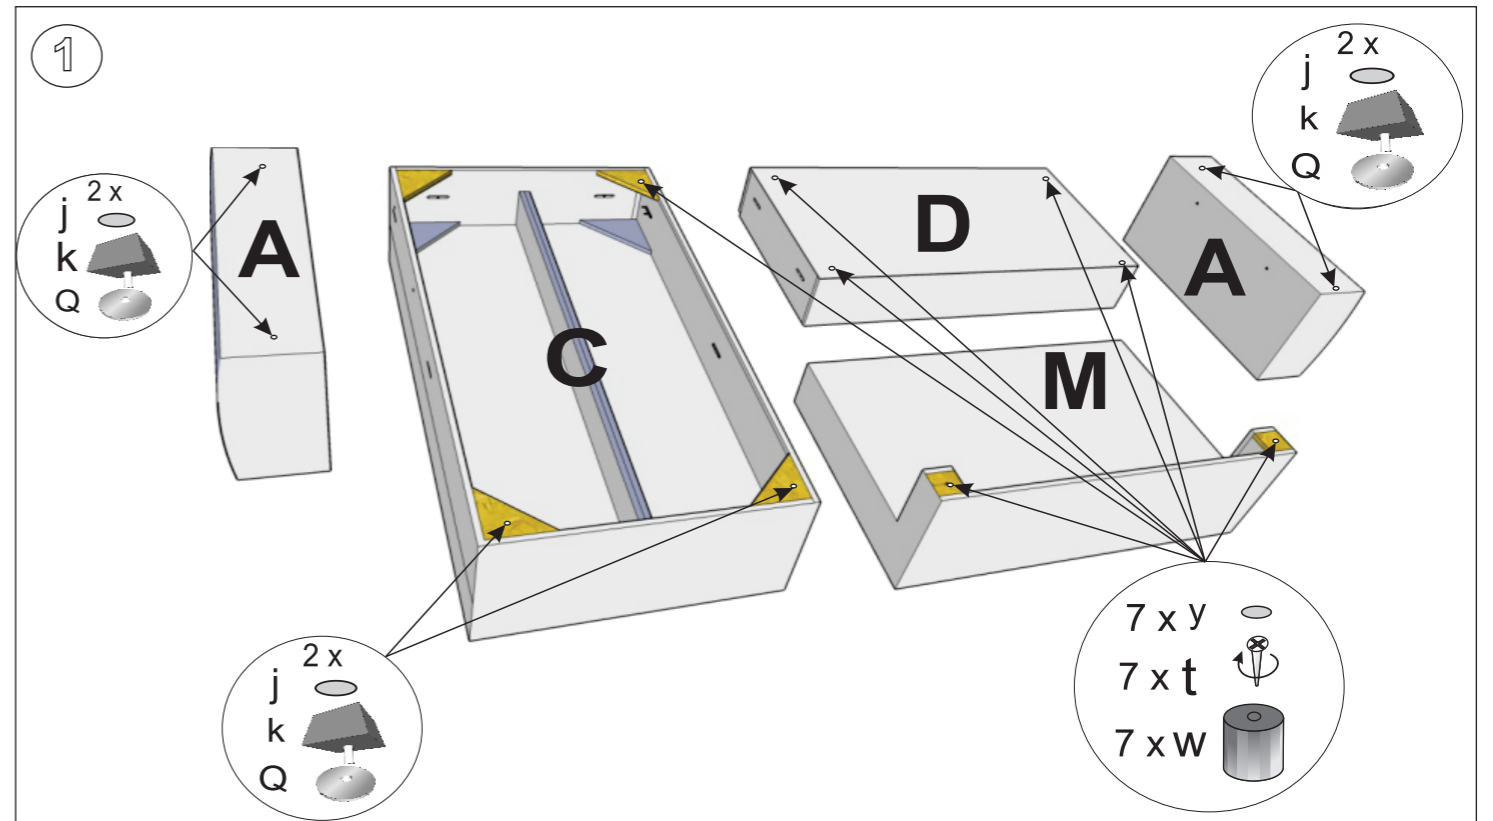

BELLA 2

- (DE) Montageanleitung
- (IT) Istruzioni di montaggio
- (PL) Instrukcja montażu
- (FR) Notice de montage
- (NL) Handleiding voor de montage
- (RO) Instrucțiuni de asamblare
- (GB) Assembly instructions
- (SK) Montážny návod
- (TR) Montaj talimatı
- (CZ) Montážní návod
- (RU) Инструкция по монтажу
- (HU) Szerelési útmutató

2:R

4 x (8x100) a	2 x (8x70) e	6 x M8 c	9 x (4x16) d	7 x 70 mm 50mm W	7 x (5x35) t	4 x (6x25) f	4 x (6x35) g
6 x z	4 x i	6 x k	6 x O8 b	7 x 38mm y	1 x 3	2 x 2	1 x 1
6x Q	6x 50mm j						

1. BELLA 2- R

1. BELLA 2- R