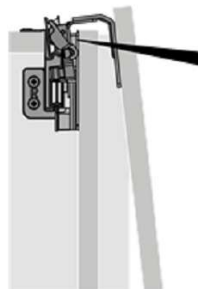

2

3

	<b>Achtung • Attention • Caution • Opgelet</b>	
D	Wandbefestigung dient als Kippschutz – unbedingt anbringen! Bei einigen Wandtypen kann ein Spezialdübel erforderlich sein–Spezialdübel Kunde kauft!	
GB	The wall fastening serves to prevent tipping – be absolutely sure to mount it! For certain wall types, a special wall plug may be necessary–special wall plug buy customer!	
FR	La fixation murale sert de protection contre le basculement – à installer impérativement ! Pour certains types de murs il faut des chevilles spéciales–chevilles client achète!	
NL	Bevestiging aan de muur dient als kantelbescherming – zeker en vast bevestigen! Bij enkele muurtypes is een speciale plug misschien vereist–plug klant koopt!	