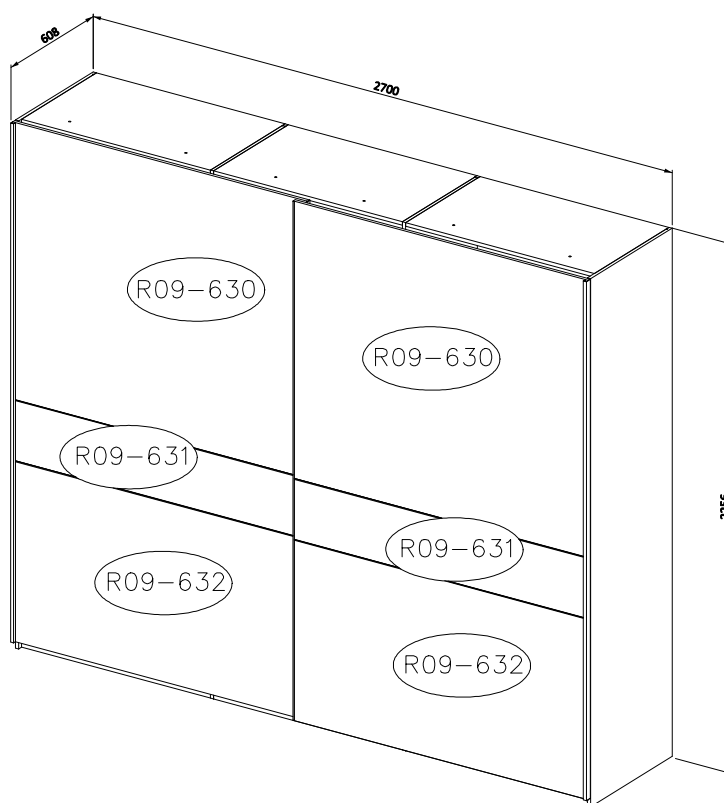

# ROMANO 59

MAX  
5kg

R09-450

L-873	H1	3	S111	1 KPL	S110	1	S109	1
-------	----	---	------	-------	------	---	------	---

S86	S88									
2	2									
S108	W	W1								
1	19	11								
S105	S106	S107								
1	1	1								
S99	S100	S101	S102							
1	1	1	1							
								6.3x13		
J3	S112	S113	S114	S115	S96	S97	S98	F	S104	
2	1	1	1	1	4	2	2	24	1 KPL	
	6.3x11		3.5x13							
J1	F2	H	G7	J	P3	A11	B4			
18	18	6	32	18	20	12	12			
				8.0x30	8.0x50	3.0x13	3.5x45			
A	A4	B	C1	D	D2	W3	W15			
8	8	24	24	8	8	6	12			