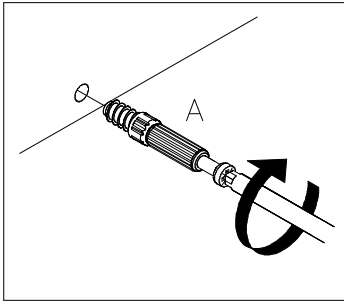

P3
12	

1

3.5x45		
W15	12	B
12	12	

2