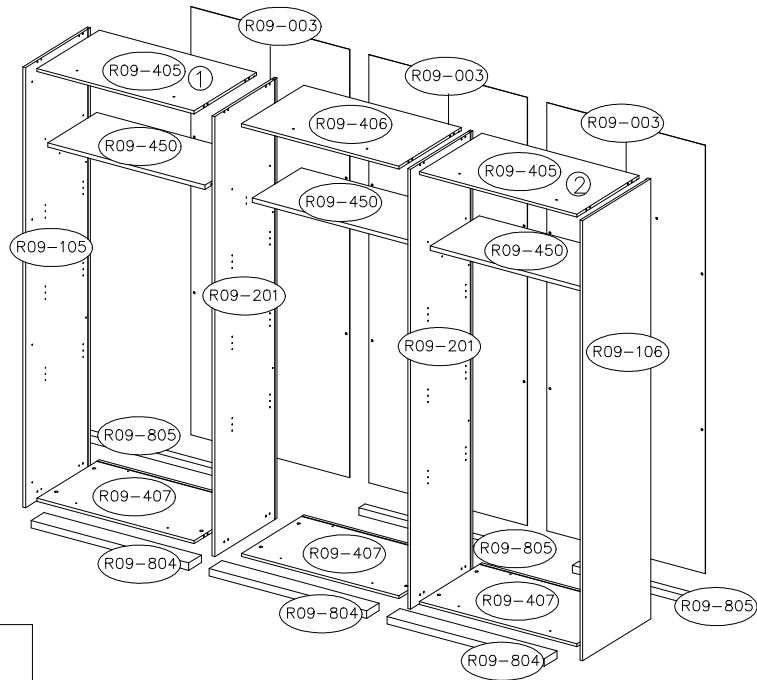

# ROMANO 59

MAX  
5kg

R09-450

L-873	H1	3	S111	1 KPL	S110	1	S109	1
-------	----	---	------	-------	------	---	------	---

S86	S88									
2	2									
S108	W	W1								
1	19	11								
S105	S106	S107								
1	1	1								
S99	S100	S101	S102							
1	1	1	1							
								6.3x13		
J3	S112	S113	S114	S115	S96	S97	S98	F	S104	
2	1	1	1	1	4	2	2	24	1 KPL	
	6.3x11		3.5x13							
J1	F2	H	G7	J	P3	A11	B4			
18	18	6	32	18	20	12	12			
				8.0x30	8.0x50	3.0x13	3.5x45			
A	A4	B	C1	D	D2	W3	W15			
8	8	24	24	8	8	6	12			