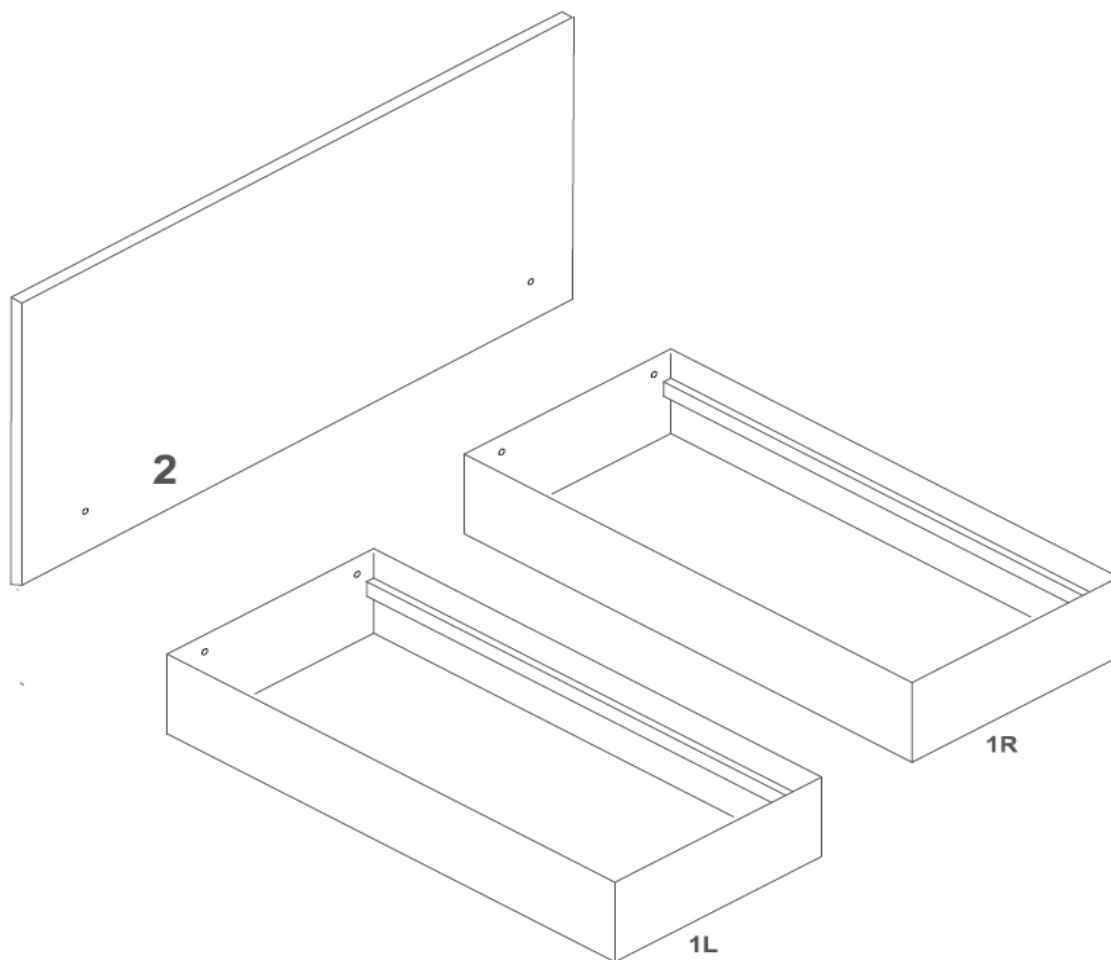

RU инструкция по сборке

PL Instrukcja montażu

SK Návod na montáž

HU Szerelési útmutató

TR Montaj talimati

0
10
20
30
40
50
60
70
80
90
100
110
120
130
140
150
160
170
180
190
200

Service • Assistenza • Dienstverlening • Serwis Servis • Szerviz • Сервисная служба		
Name • Nom • Nome • Naam Nazwa • Jméno • Názov • Név Denumire • İsim • Название	Lago DB	
Nr. • No. • N° • Номер • Č • Sz	SH55	
Typ • Type • Tip • Típus • Tipo Тип	OHNE	