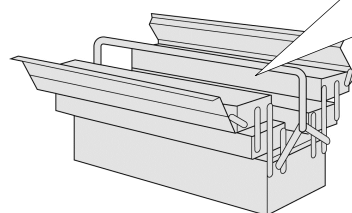

RU инструкция по сборке

PL Instrukcja montażu

SK Návod na montáž

HU Szerelési útmutató

TR Montaj talimati

0
10
20
30
40
50
60
70
80
90
100
110
120
130
140
150
160
170
180
190
200

Service • Assistenza • Dienstverlening • Serwis Servis • Szerviz • Сервисная служба		
Name • Nom • Nome • Naam Nazwa • Jméno • Názov • Név Denumire • İsim • Название	Lago DB	
Nr. • No. • N° • Номер • Č • Sz	SH55	
Typ • Type • Tip • Típus • Tipo Тип	OHNE	