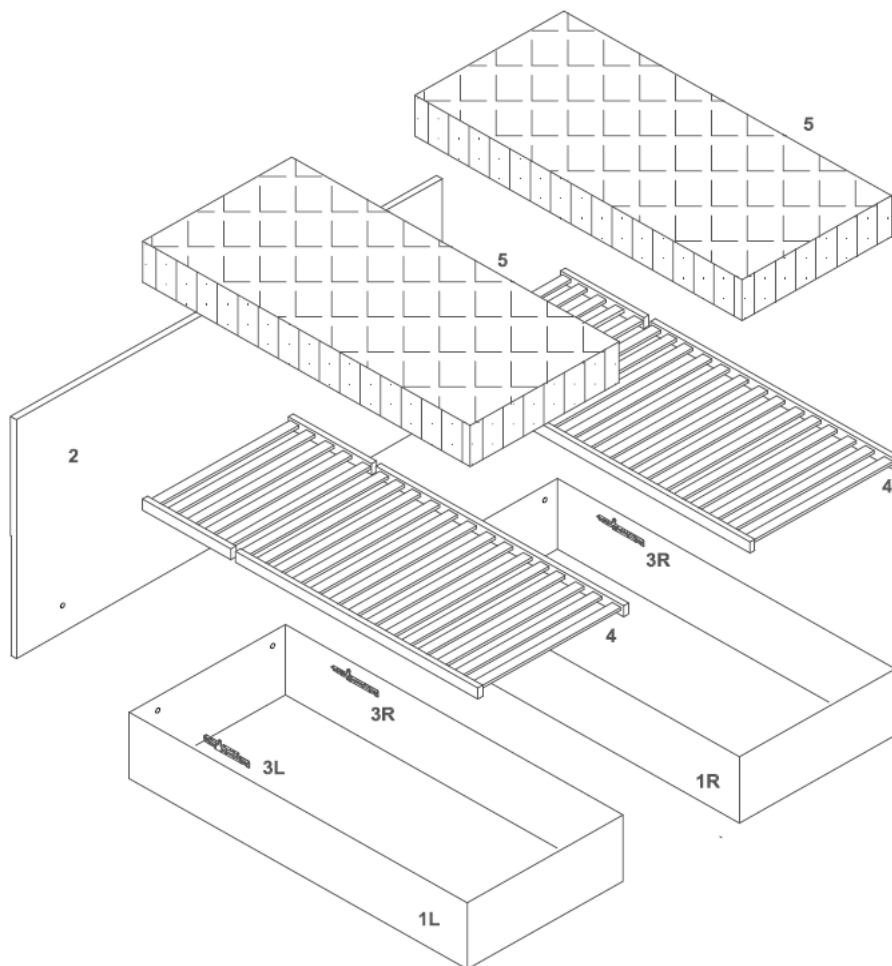

0
10
20
30
40
50
60
70
80
90
100
110
120
130
140
150
160
170
180
190
200

Service • Assistenza • Dienstverlening • Serwis Servis • Szerviz • Сервисная служба	
Name • Nom • Nome • Naam Nazwa • Jméno • Názov • Név Denumire • İsim • Название	Lago DB
Nr. • No. • N° • Номер • Č • Sz	SH55
Typ • Type • Tip • Típus • Tipo Тип	LARO

A	B	C	D	E	F	G	H
1x 6x45	1x M6	1x M6	1x M6	4x	4x 8x50	4x M8	4x M8