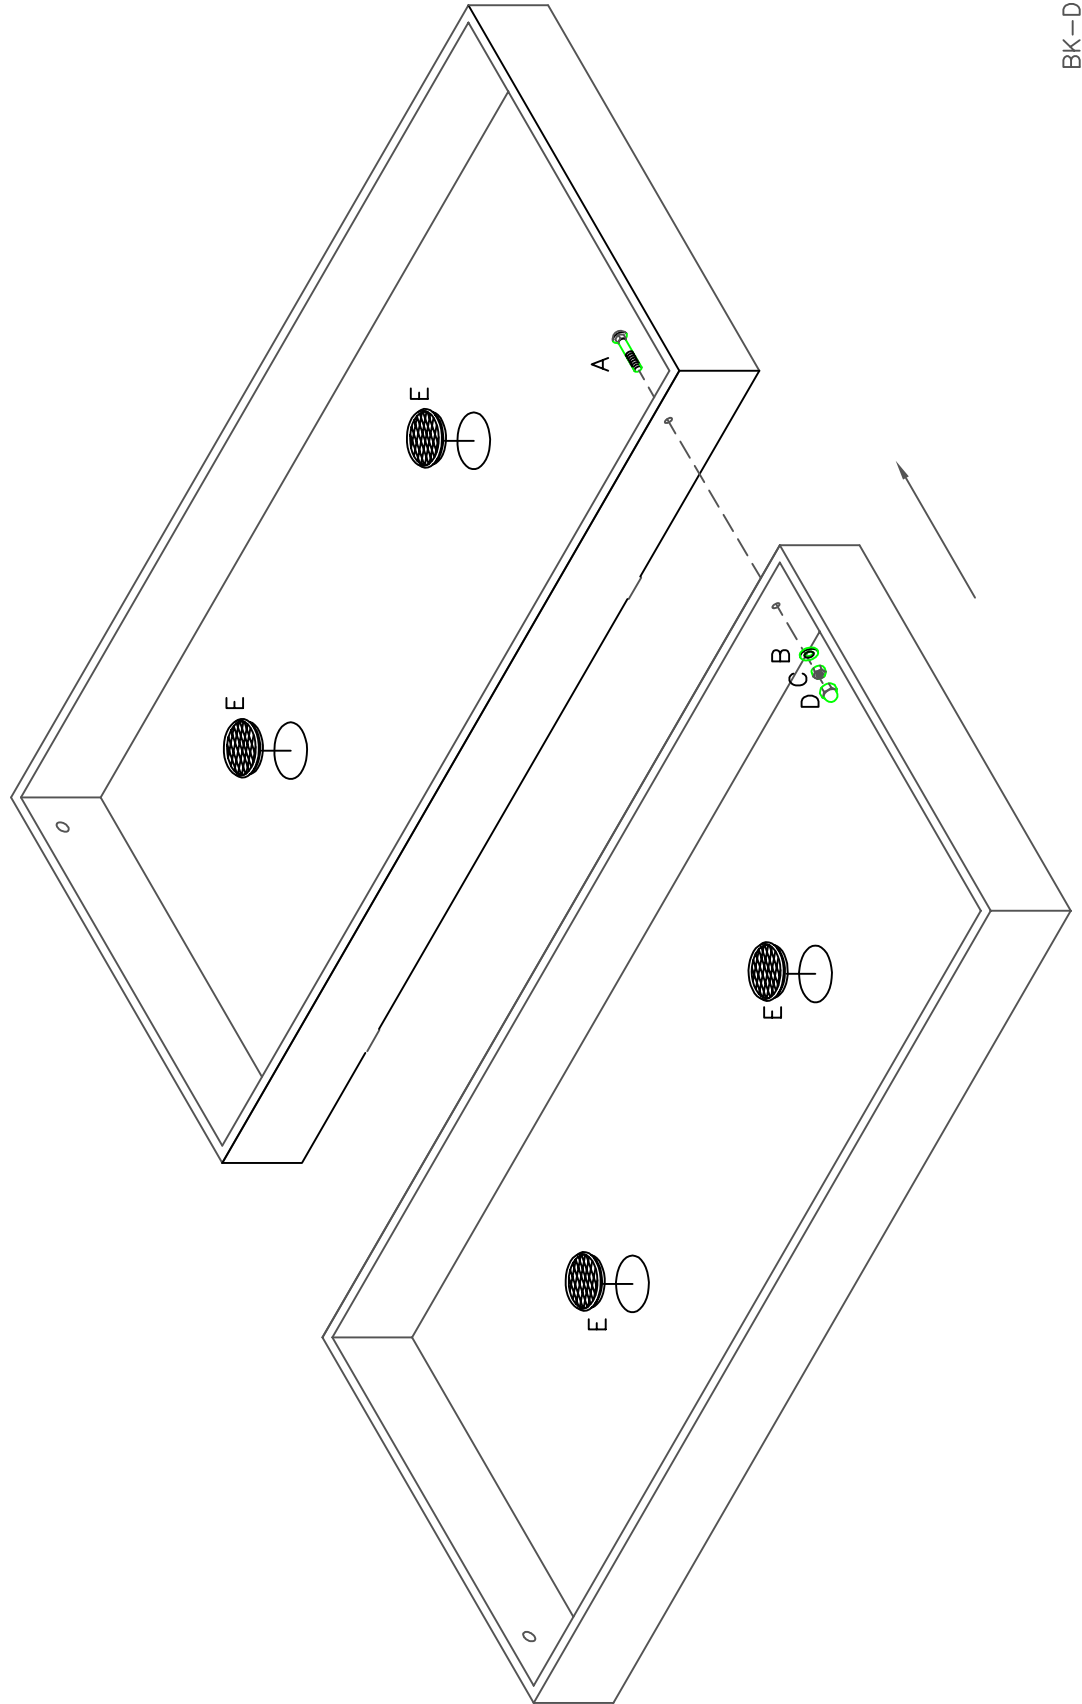

A	B	C	D	E	F	G	H
1x 6x45	1x M6	1x M6	1x M6	4x	4x 8x50	4x M8	4x M8

0
10
20
30
40
50
60
70
80
90
100
110
120
130
140
150
160
170
180
190
200

Service • Assistenza • Dienstverlening • Serwis Servis • Szerviz • Сервисная служба	
Name • Nom • Nome • Naam Nazwa • Jméno • Názov • Név Denumire • İsim • Название	Lago DB
Nr. • No. • N° • Номер • Č • Sz	SH55
Typ • Type • Tip • Típus • Tipo Тип	LARO

A	B	C	D	E	F	G	H
1x 6x45	1x M6	1x M6	1x M6	4x	4x 8x50	4x M8	4x M8

A		1 x 6x45
B		1 x M6
C		1 x M6
D		1 x M6
E		4 x

F		4x 8x50
G		4x M8
H		4x M8