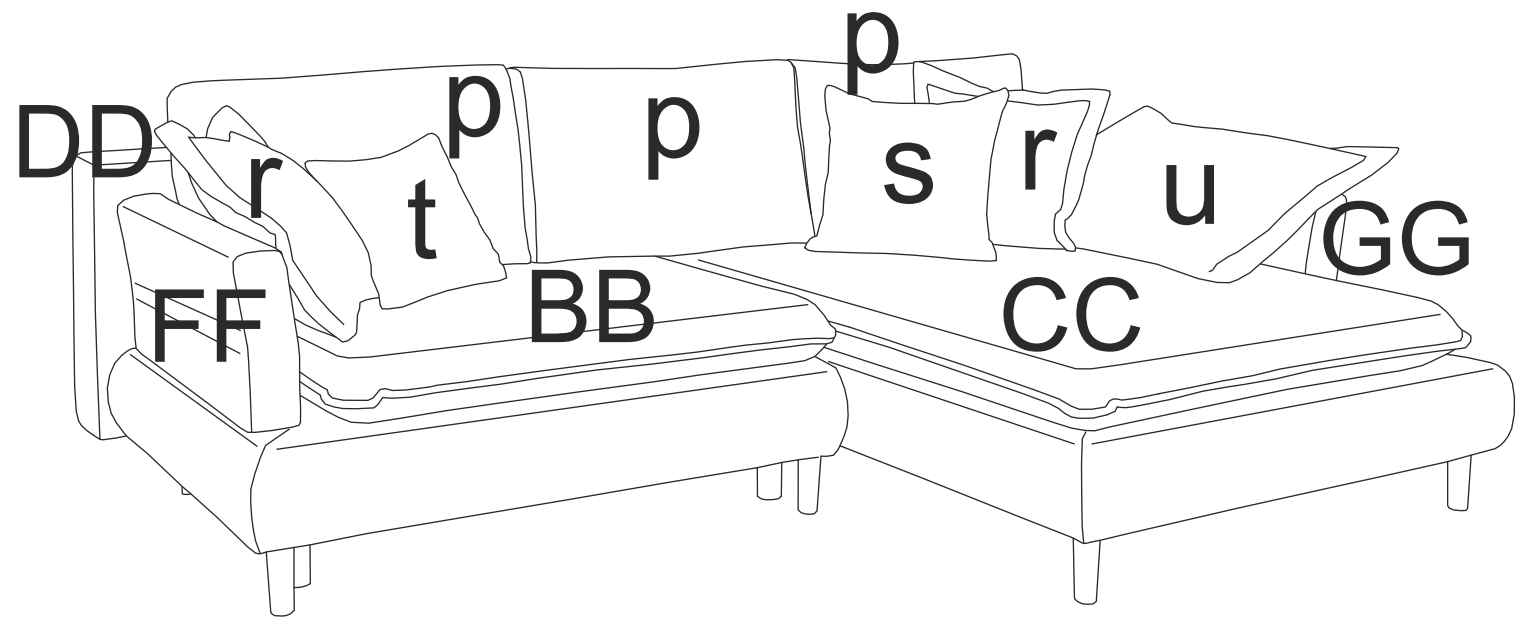

# MANDELA NDR 2 ECKE R

- (DE) Montageanleitung
- (IT) Istruzioni di montaggio
- (PL) Instrukcja montażu
- (FR) Notice de montage
- (NL) Handleiding voor de montage
- (RO) Instrucțiuni de asamblare
- (GB) Assembly instructions
- (SK) Montážny návod
- (TR) Montaj talimatı
- (CZ) Montážní návod
- (RU) Инструкция по монтажу
- (HU) Szerelési útmutató