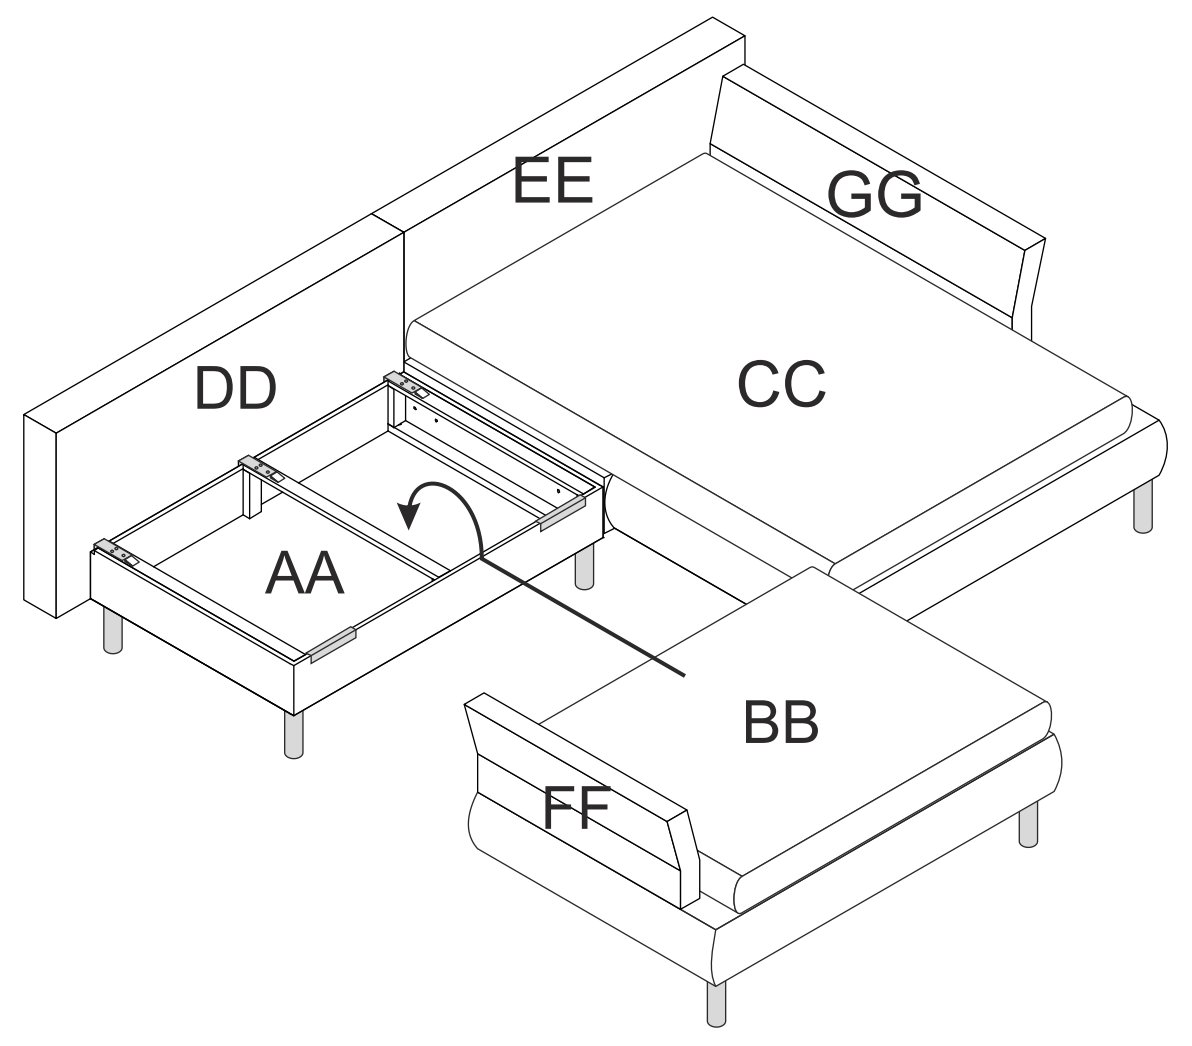

## MANDELA NDR 2 ECKE R

7x  135mm a	4x  110mm b	11x  c	9x  (4x16) d	8x  (M6x25) e	7x  (M8x80) f	7x  Ø8 g
7x  Ø8 h	7x  M8 i	4x  j	7x  Ø50 k	3x  l	2x  m	1x  n
1x  o	1x  p					

Service - Servis - Dienstverlening - Servis - Serwis - Сервисная служба - Servizio - Service  
 Serviciu - Služby - Szolgáltatás

COLLI 1

COLLI 2

COLLI 3

COLLI 4

Ver: 13.03.24

9

3

10