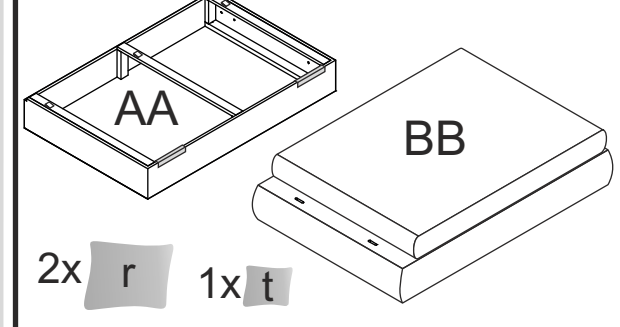

MANDELA NDR 2 ECKE R

7x 135mm a	4x 110mm b	11x c	9x (4x16) d	8x (M6x25) e	7x (M8x80) f	7x Ø8 g
7x Ø8 h	7x M8 i	4x j	7x Ø50 k	3x l	2x m	1x n
1x o	1x p					

Service - Servis - Dienstverlening - Servis - Serwis - Сервисная служба - Servizio - Service
Serviciu - Služby - Szolgáltatás

COLLI 1