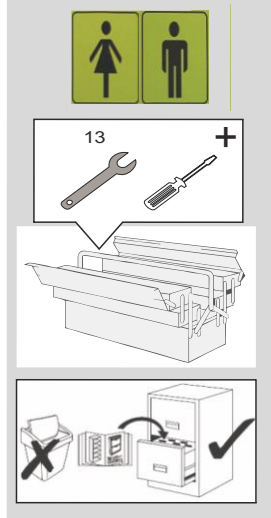

# MANDELA NDR 2 ECKE R

- (DE) Montageanleitung
- (IT) Istruzioni di montaggio
- (PL) Instrukcja montażu
- (FR) Notice de montage
- (NL) Handleiding voor de montage
- (RO) Instrucțiuni de asamblare
- (GB) Assembly instructions
- (SK) Montážny návod
- (TR) Montaj talimatı
- (CZ) Montážní návod
- (RU) Инструкция по монтажу
- (HU) Szerelési útmutató

## MANDELA NDR 2 ECKE R

7x  135mm a	4x  110mm b	11x  c	9x  (4x16) d	8x  (M6x25) e	7x  (M8x80) f	7x  Ø8 g
7x  Ø8 h	7x  M8 i	4x  j	7x  Ø50 k	3x  l	2x  m	1x  n
1x  o	1x  p					

Service - Servis - Dienstverlening - Servis - Serwis - Сервисная служба - Servizio - Service  
 Serviciu - Služby - Szolgáltatás