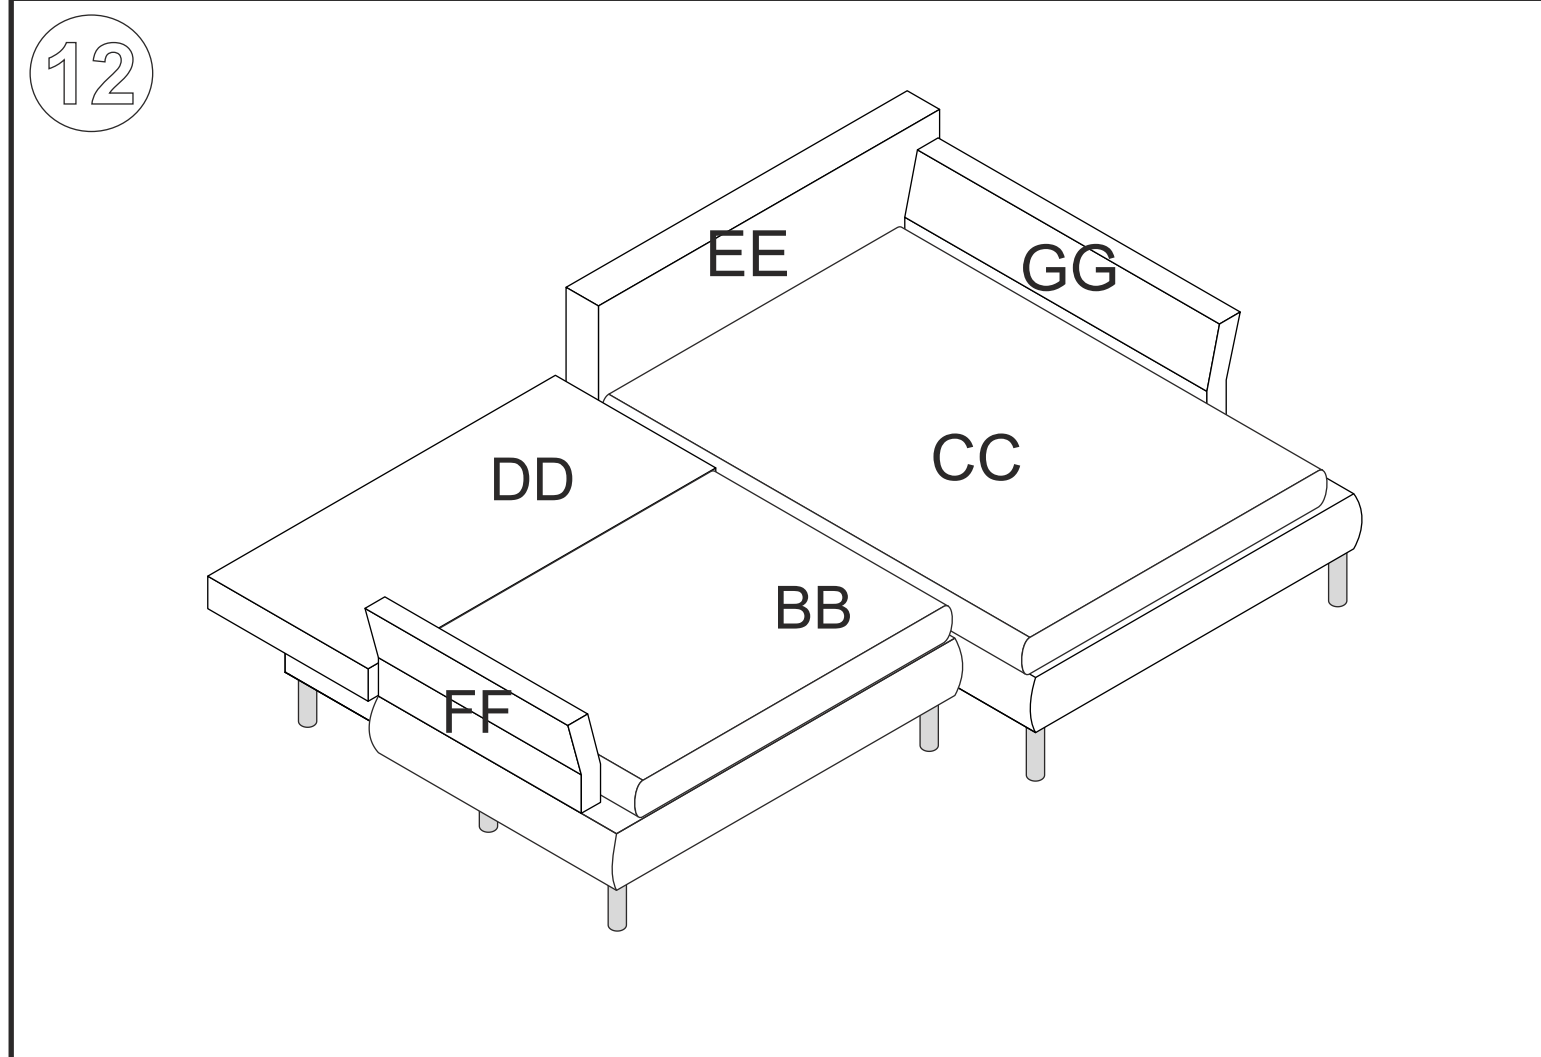

## MANDELA NDR 2 ECKE R

7x  135mm a	4x  110mm b	11x  c	9x  (4x16) d	8x  (M6x25) e	7x  (M8x80) f	7x  Ø8 g
7x  Ø8 h	7x  M8 i	4x  j	7x  Ø50 k	3x  l	2x  m	1x  n
1x  o	1x  p					

Service - Servis - Dienstverlening - Servis - Serwis - Сервисная служба - Servizio - Service  
 Serviciu - Služby - Szolgáltatás

COLLI 1

COLLI 2

COLLI 3

COLLI 4

Ver: 13.03.24

9

3

10