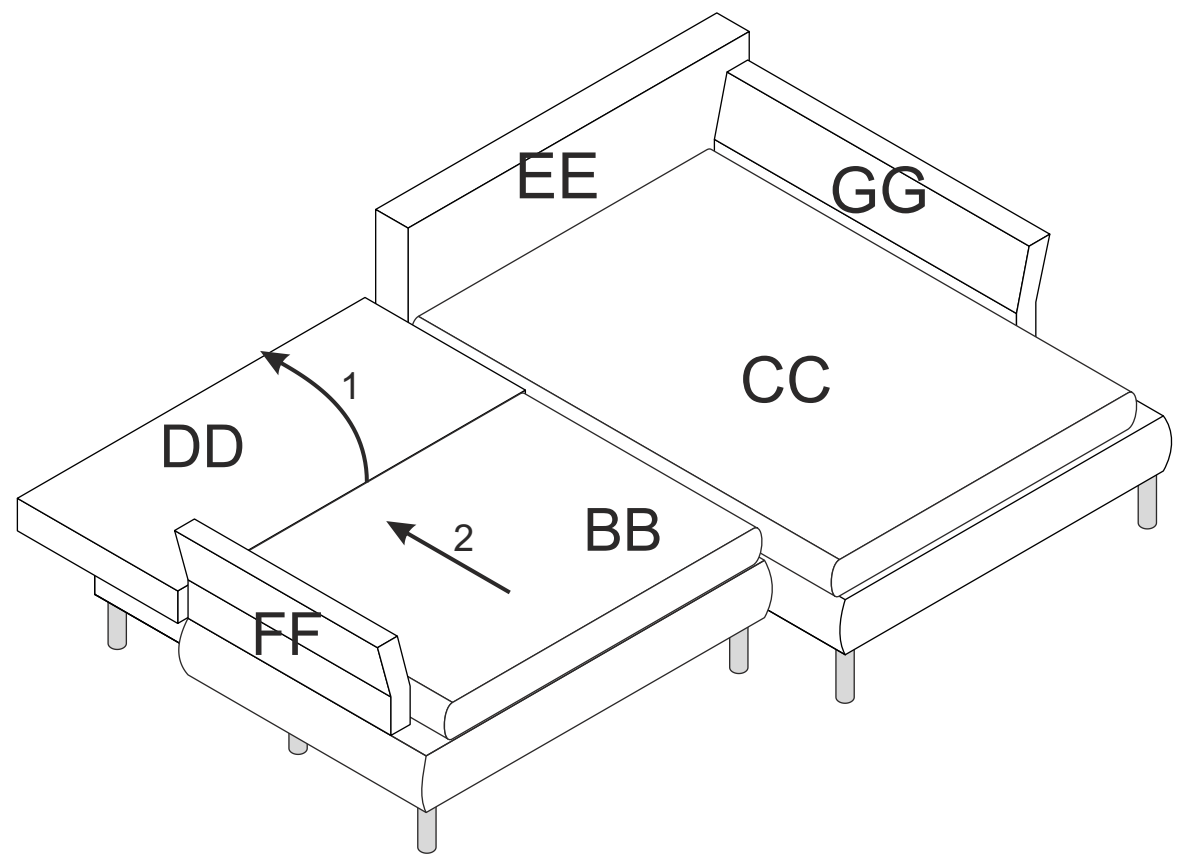

13

14

MANDELA NDR 2 ECKE R

- (DE) Montageanleitung
- (IT) Istruzioni di montaggio
- (PL) Instrukcja montażu
- (FR) Notice de montage
- (NL) Handleiding voor de montage
- (RO) Instrucțiuni de asamblare
- (GB) Assembly instructions
- (SK) Montážny návod
- (TR) Montaj talimatı
- (CZ) Montážní návod
- (RU) Инструкция по монтажу
- (HU) Szerelési útmutató

Name - Nazwa - Naam - Name - Isim - название
Nome - Nom - Numele - Meno - Jméno - Neve

MANDELA NDR 2 ECKE R

7x 135mm a	4x 110mm b	11x c	9x (4x16) d	8x (M6x25) e	7x (M8x80) f	7x Ø8 g
7x Ø8 h	7x M8 i	4x j	7x Ø50 k	3x l	2x m	1x n
1x o	1x p					

Service - Servis - Dienstverlening - Servis - Serwis - Сервисная служба - Servizio - Service
Serviciu - Služby - Szolgáltatás

COLLI 1

COLLI 2

COLLI 3

COLLI 4

Ver: 13.03.24