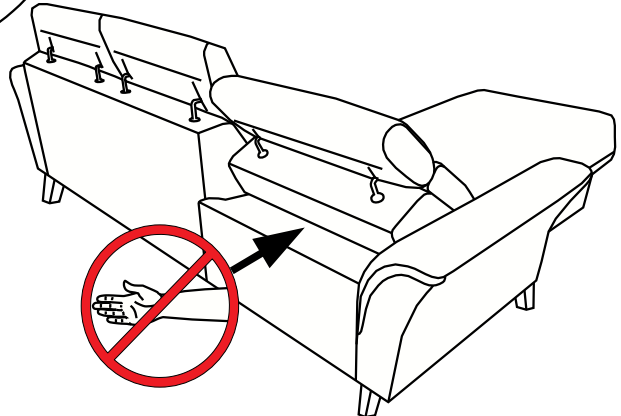

0240 (B-1) (B-2)