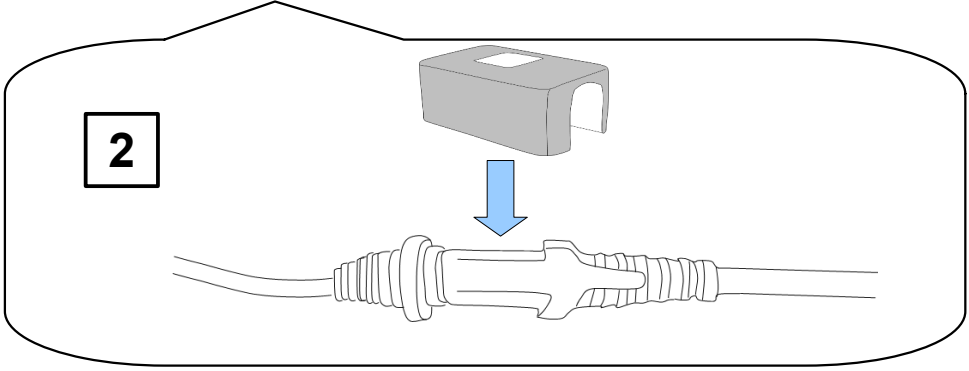

✓	V	X	Y	Z
	Input: 100-240V~,50/60Hz,1.6A Output: 29V=2A	~ 3 m	~ 120 cm	
	1x	1x	1x	1x

X+Z+V+Y = ca.450cm