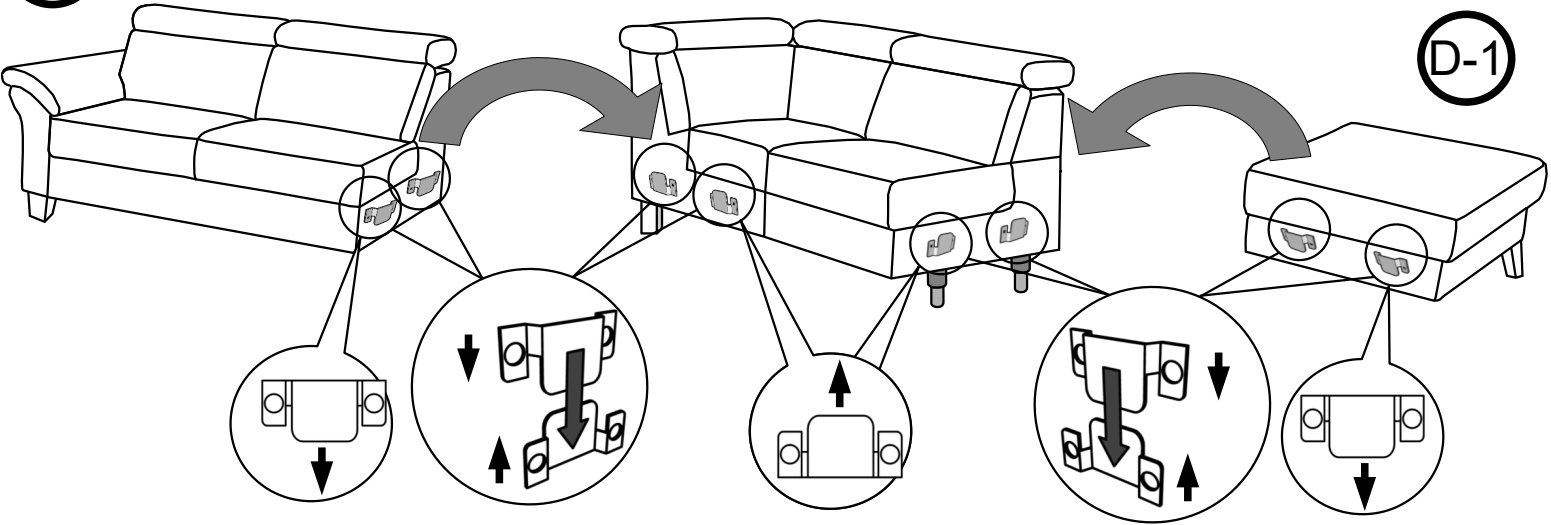

2

A-1

C-1

D-1

2

C-2

A-2

D-2