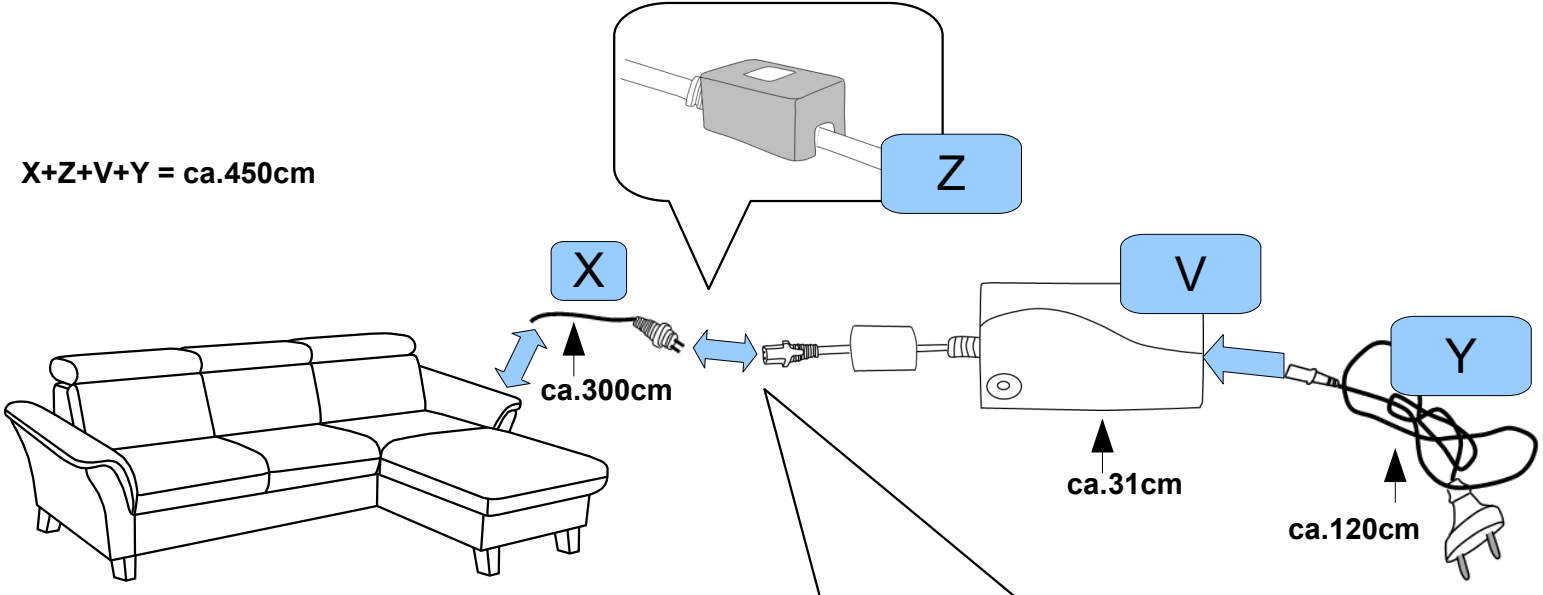

D-2

0089

B-1

B-2

0240

B-2

B-1

✓	V	X	Y	Z
	Input: 100-240V~,50/60Hz,1.6A Output: 29V=2A	~ 3 m	~ 120 cm	
	1x	1x	1x	1x

X+Z+V+Y = ca.450cm

0240 (B-1) (B-2)

0088

D-1 D-2

0064

- A-1
- A-2
- B-1
- B-2
- C-1
- C-2
- E
- F-1
- F-2

0089

F-1 F-2