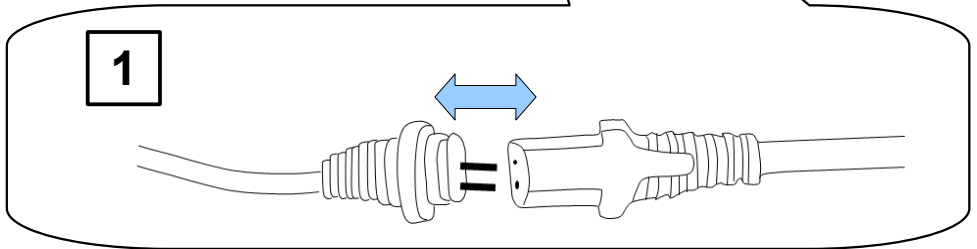

✓	V	X	Y	Z
	Input: 100-240V~,50/60Hz,1.6A Output: 29V=2A	~ 3 m	~ 120 cm	
	1x	1x	1x	1x

X+Z+V+Y = ca.450cm