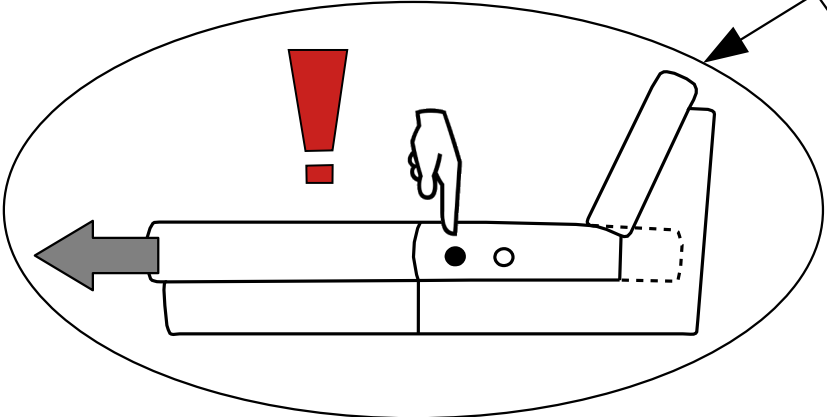

0240 (B-1) (B-2)