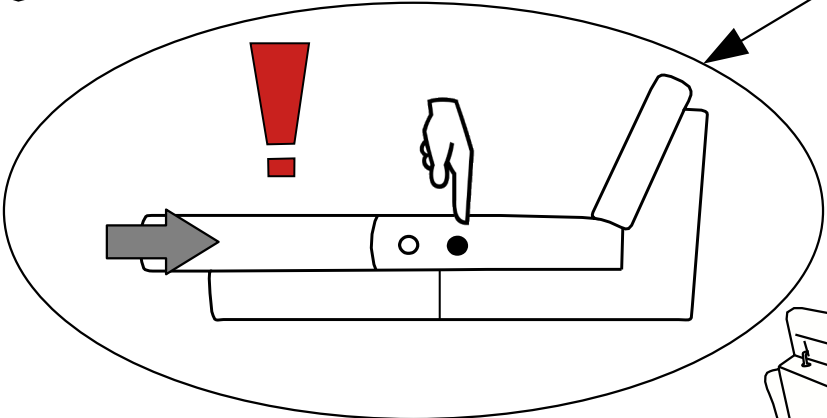

0240 (B-1) (B-2)