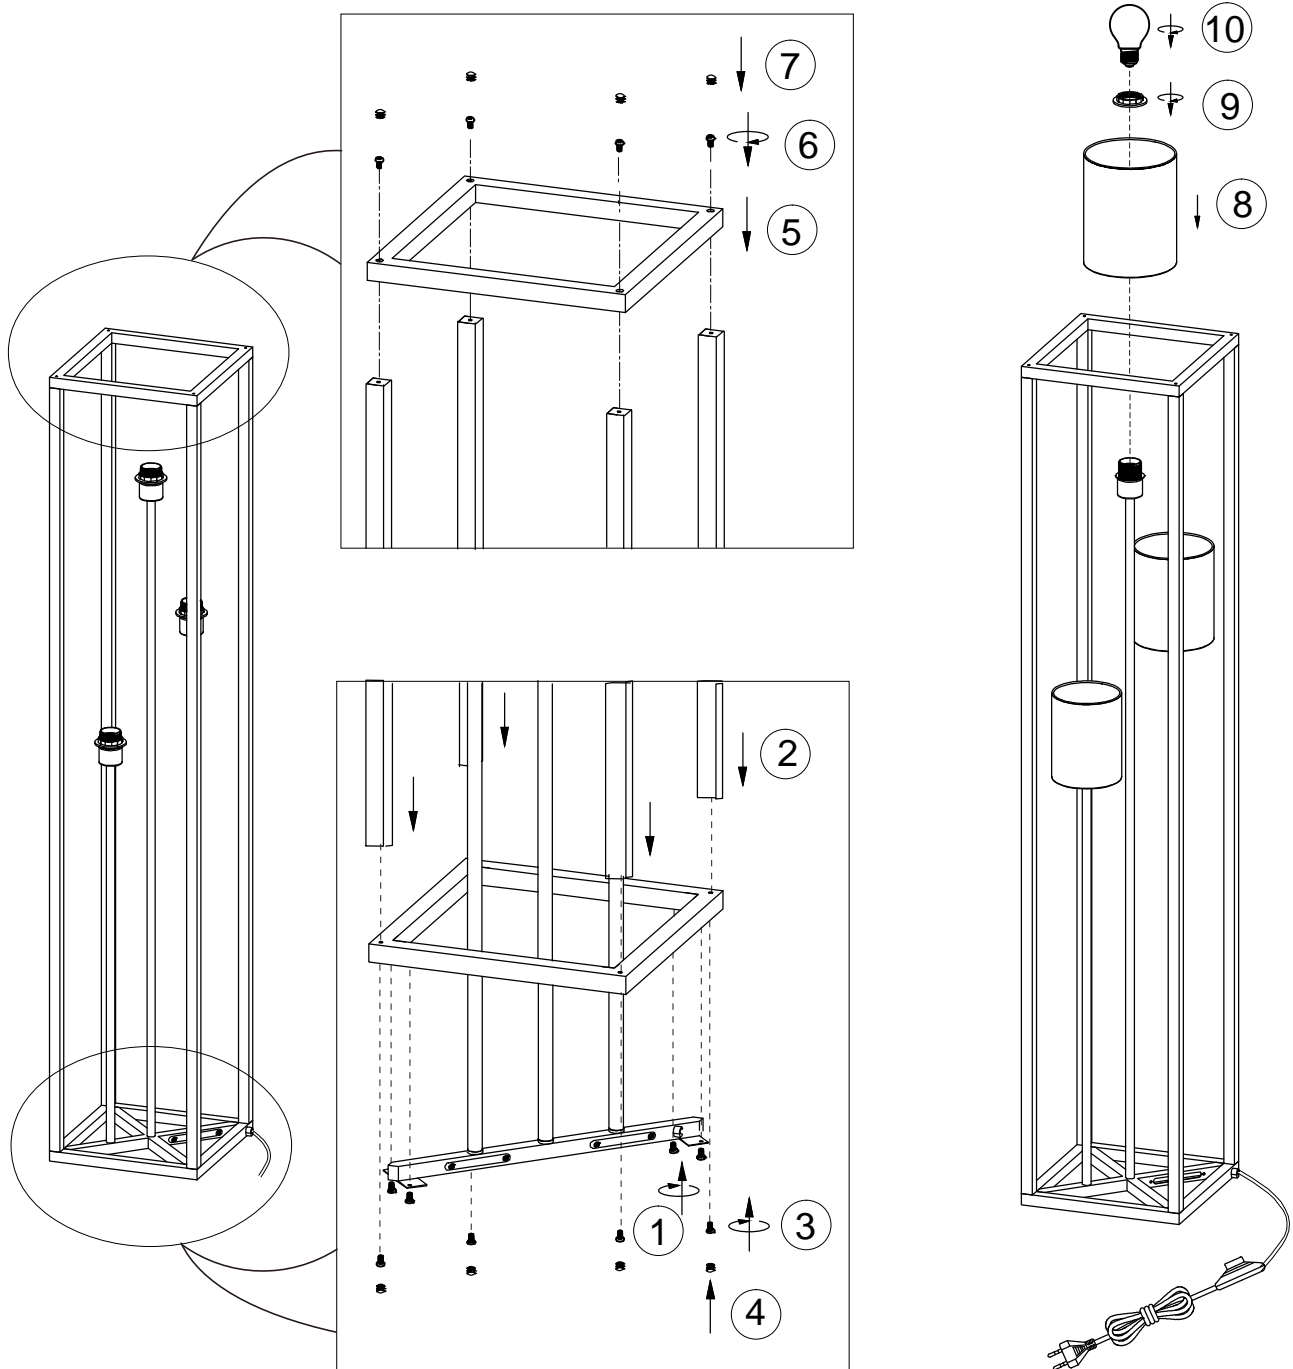

Norėdami saugiai ir teisingai sumontuoti šviestuv vadovaukitės šia instrukcija!

**(ET) HOIATUS!**

Enne monteerimist lugege ohutusjuhised tähelepanelikult läbi!

**(DA) OBS!**

Læs sikkerhedsinformationen nøje, før du monterer produktet!

**(UK) ПОПЕРЕДЖЕННЯ!**

Перед розбиранням, будь ласка, уважно прочитайте інструкції з техніки безпеки!

**230V~50Hz 3 x E27 max.25W**

**trio-lighting.com/  
403100317**