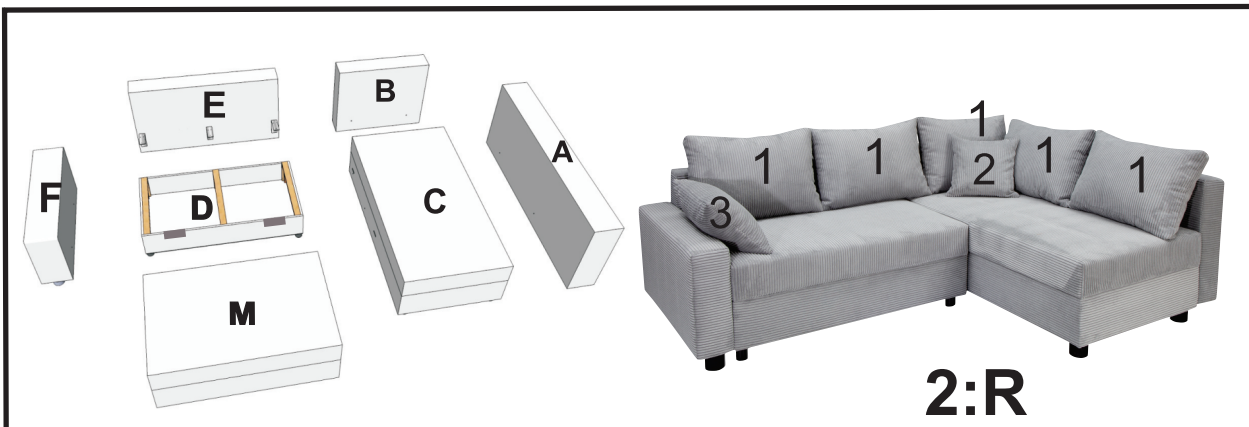

2x (M8x60) a	5x (M8x90) k	12x j	9x Ø8 b	9x r	9x M8 c	9x (4x16) d	4x s
6x (5x50) t	2x (M6x35) g	8x y	2x (M8x70) e		1x 35cm 3	1x 45cm 2	5x 65cm 1

PARMA CORD

- (DE) Montageanleitung
- (PL) Instrukcja montażu
- (NL) Handleiding voor de montage
- (GB) Assembly instructions
- (TR) Montaj talimatı
- (RU) Инструкция по монтажу
- (IT) Istruzioni di montaggio
- (FR) Notice de montage
- (RO) Instrucțiuni de asamblare
- (SK) Montážny návod
- (CZ) Montážní návod
- (HU) Szerelési útmutató

2x (M8x60) a	5x (M8x90) k	12x j	9x Ø8 b	9x r	9x M8 c	9x (4x16) d	4x s
6x (5x50) t	2x (M6x35) g	8x y	2x (M8x70) e		1x 35cm 3	1x 45cm 2	5x 65cm 1