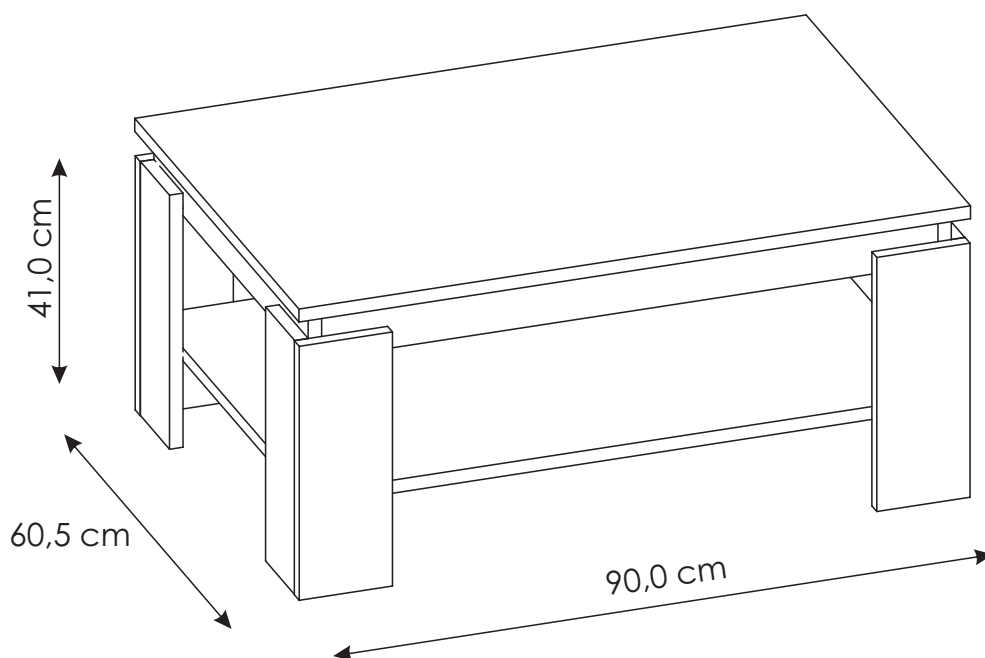

TIM II xxx-707

Hela Tische Möbel Vertriebs GmbH
Scheidkamp 14 D 32584 Löhne
service@hela-tische.de

TIM II xxx-707

A0 8 x 24 mm x16 	A1 8 x 35 mm x16 	E0 x20 
E1 15 x 12,5 mm x20 	F1 6 x 34 mm x20 	G1 7 x 50 mm x4 
J3 4 x 30 mm x8 	M x1 	O2 x8 
S x1 		

Séparez les éléments avant de trier

TIM II xxx-707

1	900	605	18	x1	1/1
2	862	568	18	x1	1/1
3	353	125	18	x2	1/1
4	353	107	18	x2	1/1

5	353	125	18	x2	1/1
6	353	107	18	x2	1/1
7	826	65	18	x2	1/1
8	568	65	18	x2	1/1