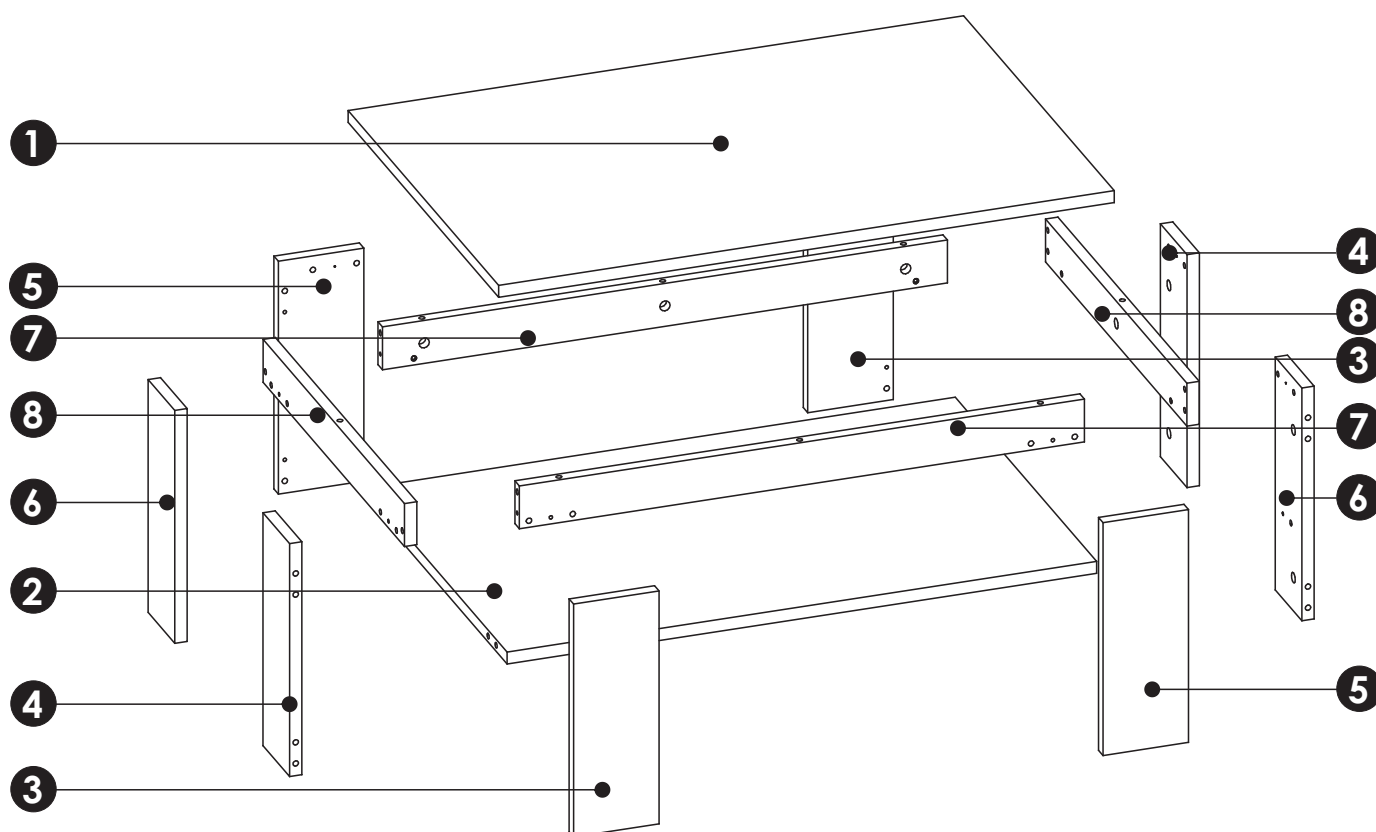

TIM II xxx-707

Hela Tische Möbel Vertriebs GmbH
Scheidkamp 14 D 32584 Löhne
service@hela-tische.de

TIM II xxx-707

A0 8 x 24 mm x16 	A1 8 x 35 mm x16 	E0 x20 
E1 15 x 12,5 mm x20 	F1 6 x 34 mm x20 	G1 7 x 50 mm x4 
J3 4 x 30 mm x8 	M x1 	O2 x8 
S x1 		

Séparez les éléments avant de trier

TIM II xxx-707

1	900	605	18	x1	1/1
2	862	568	18	x1	1/1
3	353	125	18	x2	1/1
4	353	107	18	x2	1/1

5	353	125	18	x2	1/1
6	353	107	18	x2	1/1
7	826	65	18	x2	1/1
8	568	65	18	x2	1/1