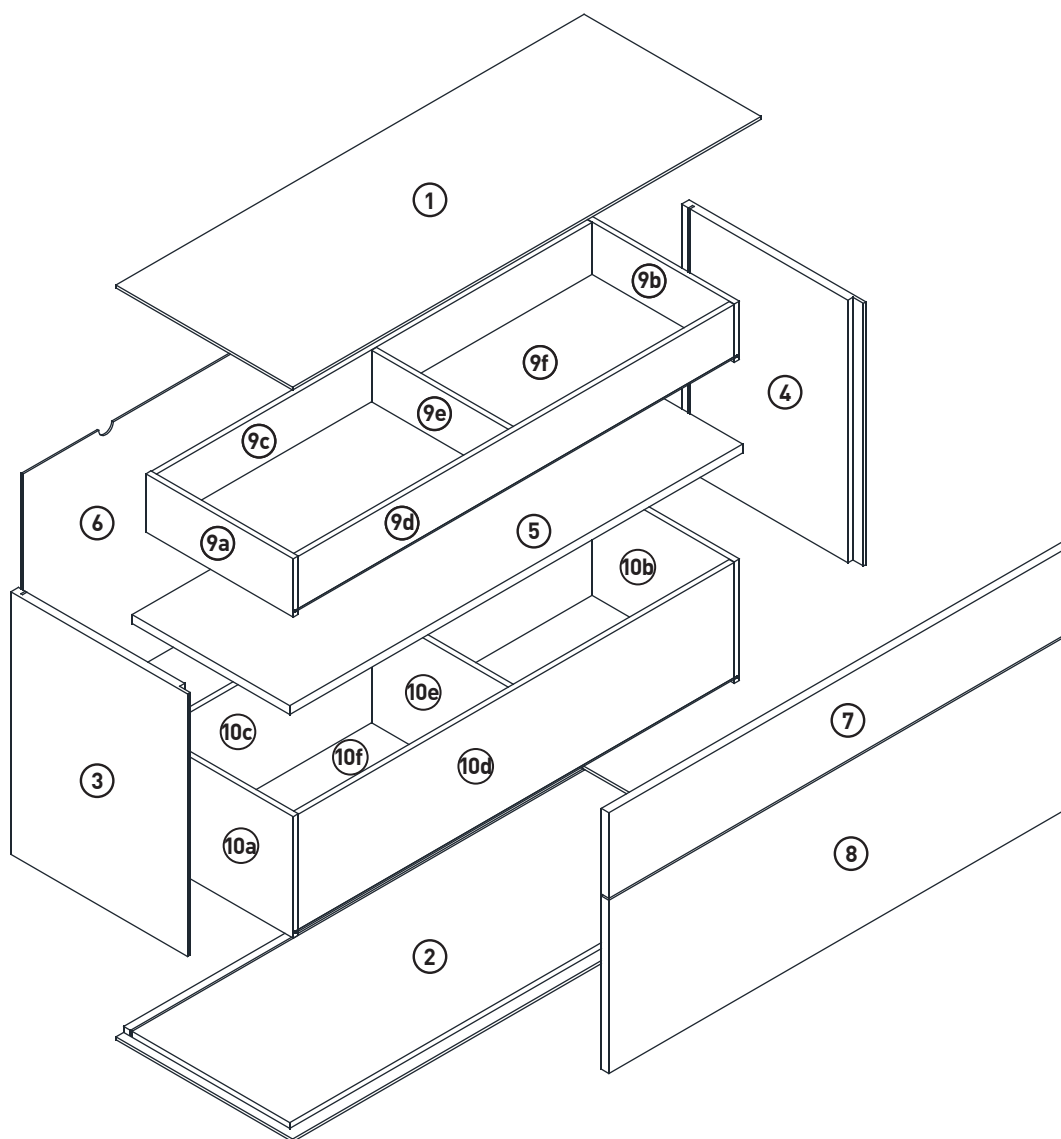

MONTAGEANLEITUNG

LOWBOARD

LeHA 1-2-3-4 MODUL A

1110x420x550mm

Beutel no.1 A

Beutel no.2 A

Beutel no.3 A

Beutel no.4 A

Beutel no.5 A

Beutel no.6 A

Beutel no.8 A

Beutel no.9 A

Beutel no.10 A

Beutel no.12 A

Beutel no.11

1

7

8

9

OPTION _1 (auf die Wand)

Z4 x4

Z1 x1 Z2 x1

Links + Rechts

Z3 x2