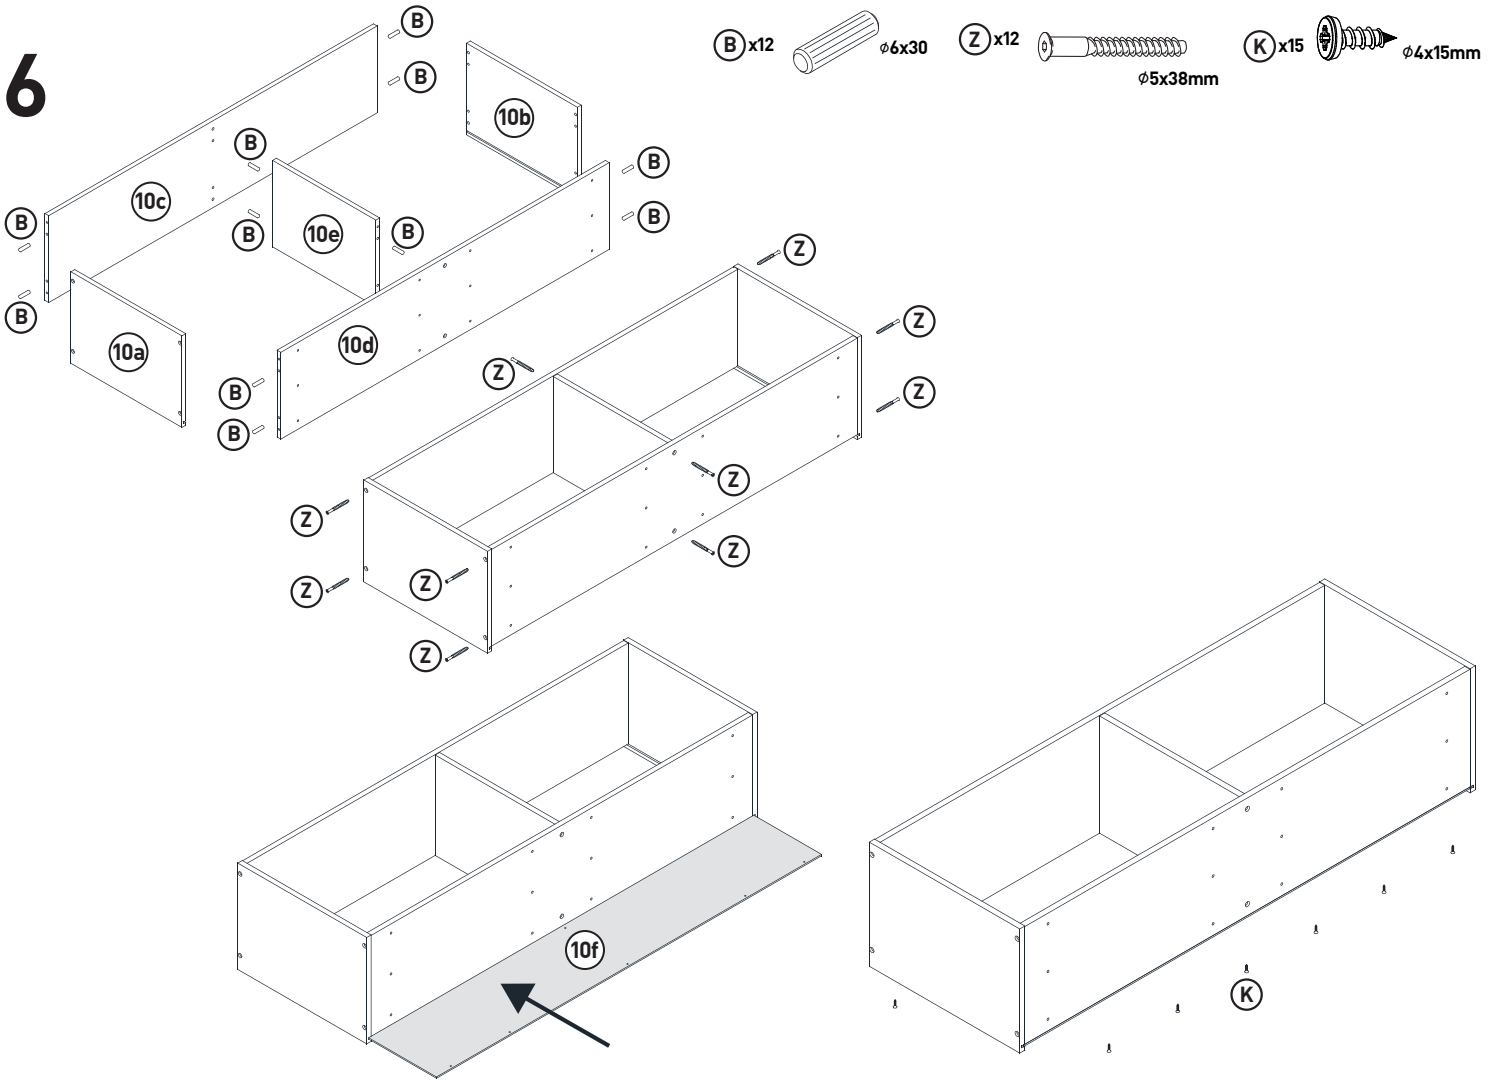

MONTAGEANLEITUNG

LOWBOARD

LeHA 1-2-3-4 MODUL A

1110x420x550mm

Beutel no.1 A

Beutel no.2 A

Beutel no.3 A

Beutel no.4 A

7

8

9

OPTION _1 (auf die Wand)

Z4 x4

Z1 x1 Z2 x1

Links + Rechts

Z3 x2

Beachten Sie, dass in dem Montagebereich keine Elektroinstallationszonen und keine Ver-oder Entsorgungsleitungen vorhanden sind.

12

L x8  E x24  Q x4  $\phi 3.5 \times 13 \text{mm}$