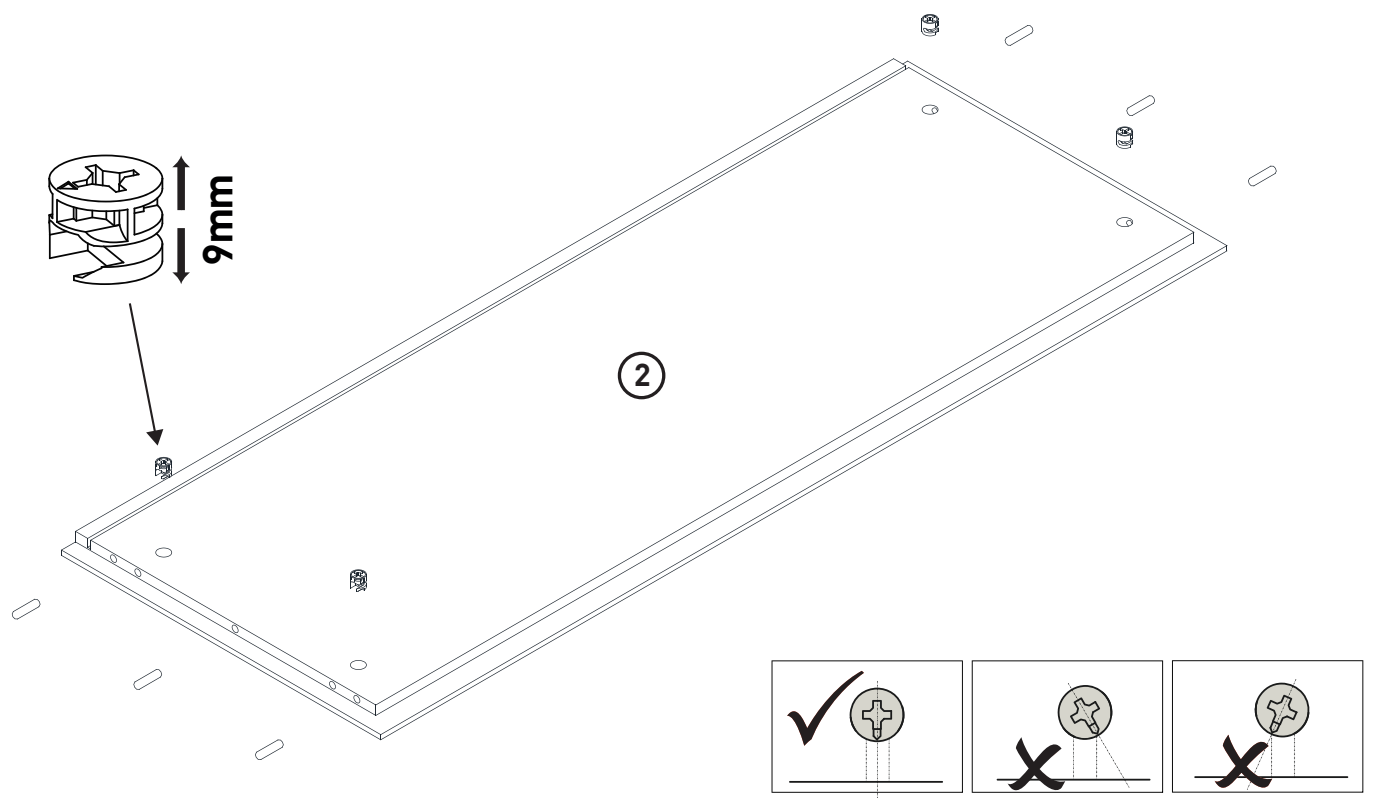

2

(A) x6 $\phi 8 \times 30$ (D) x4