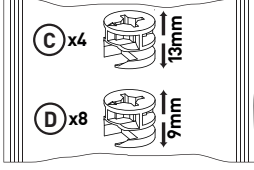

Beutel no.8 A

Beutel no.12 A