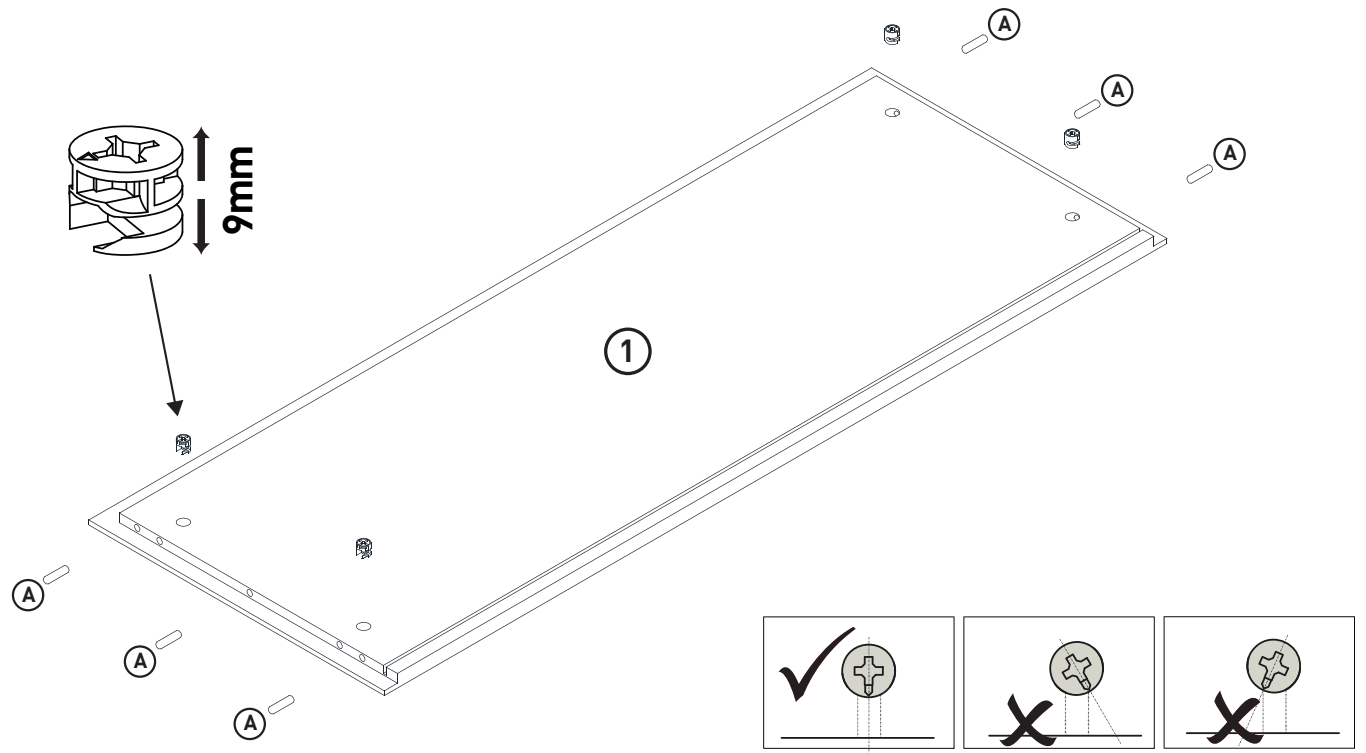

1

(A) x6 $\phi 8 \times 30$ (D) x4