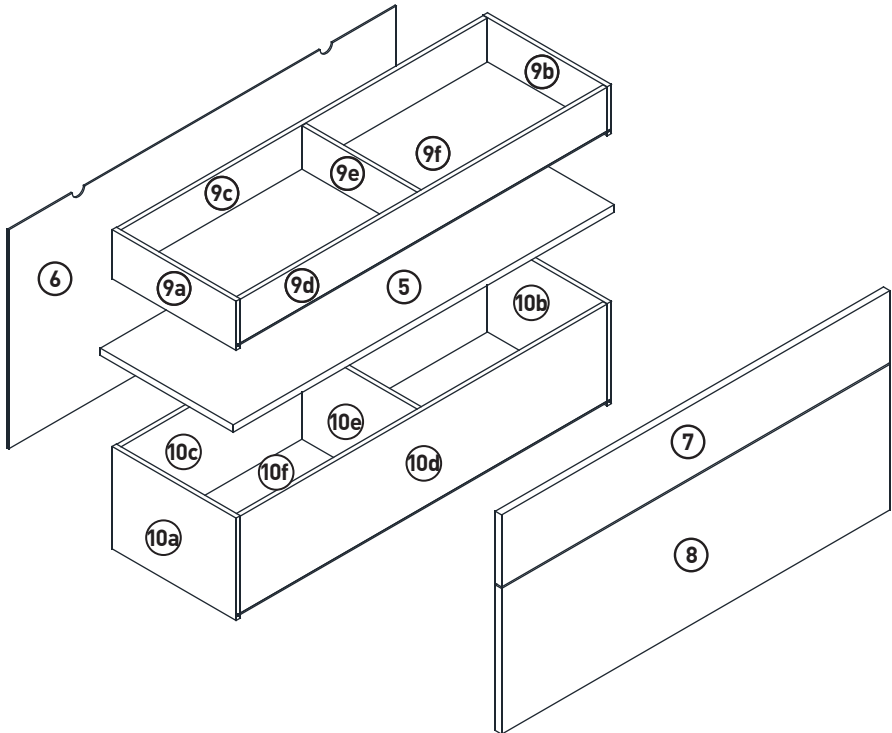

MONTAGEANLEITUNG

LOWBOARD

LeHA 1-2-3-4 MODUL A

1110x420x550mm

Beutel no.1 A

Beutel no.2 A

Beutel no.3 A

Beutel no.4 A

Beutel no.5 A

Beutel no.6 A

Beutel no.8 A

Beutel no.9 A

Beutel no.10 A

Beutel no.12 A

Beutel no.11

1

7

8

9

OPTION _1 (auf die Wand)

Z4 x4

Z1 x1 Z2 x1

Links + Rechts

Z3 x2

Beachten Sie, dass in dem Montagebereich keine Elektroinstallationszonen und keine Ver-oder Entsorgungsleitungen vorhanden sind.

12

L x8  E x24  Q x4  $\phi 3.5 \times 13 \text{mm}$