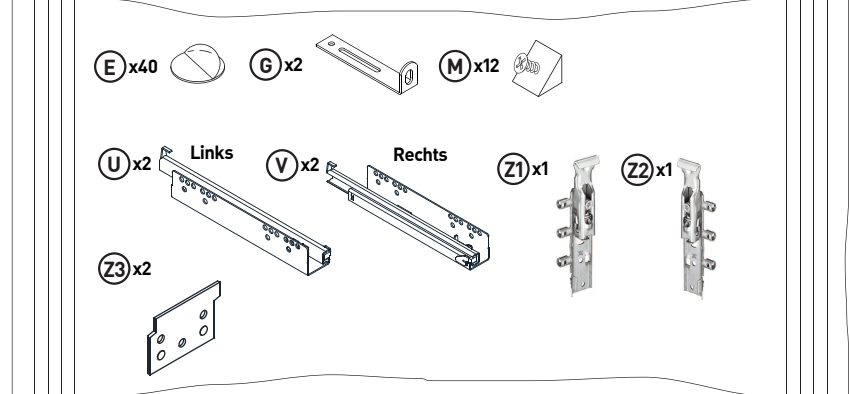

MONTAGEANLEITUNG

LOWBOARD

LeHA 1-2-3-4 MODUL A

1110x420x550mm

Beutel no.1 A

Beutel no.2 A

Beutel no.3 A

Beutel no.4 A

Beutel no.5 A

Beutel no.6 A

Beutel no.8 A

Beutel no.9 A

Beutel no.10 A

Beutel no.12 A

Beutel no.11

1

7

8

9

OPTION _1 (auf die Wand)

Z4 x4

Z1 x1 Z2 x1

Links + Rechts

Z3 x2

Beachten Sie, dass in dem Montagebereich keine Elektroinstallationszonen und keine Ver-oder Entsorgungsleitungen vorhanden sind.

12

L x8  E x24  Q x4  $\phi 3.5 \times 13 \text{mm}$