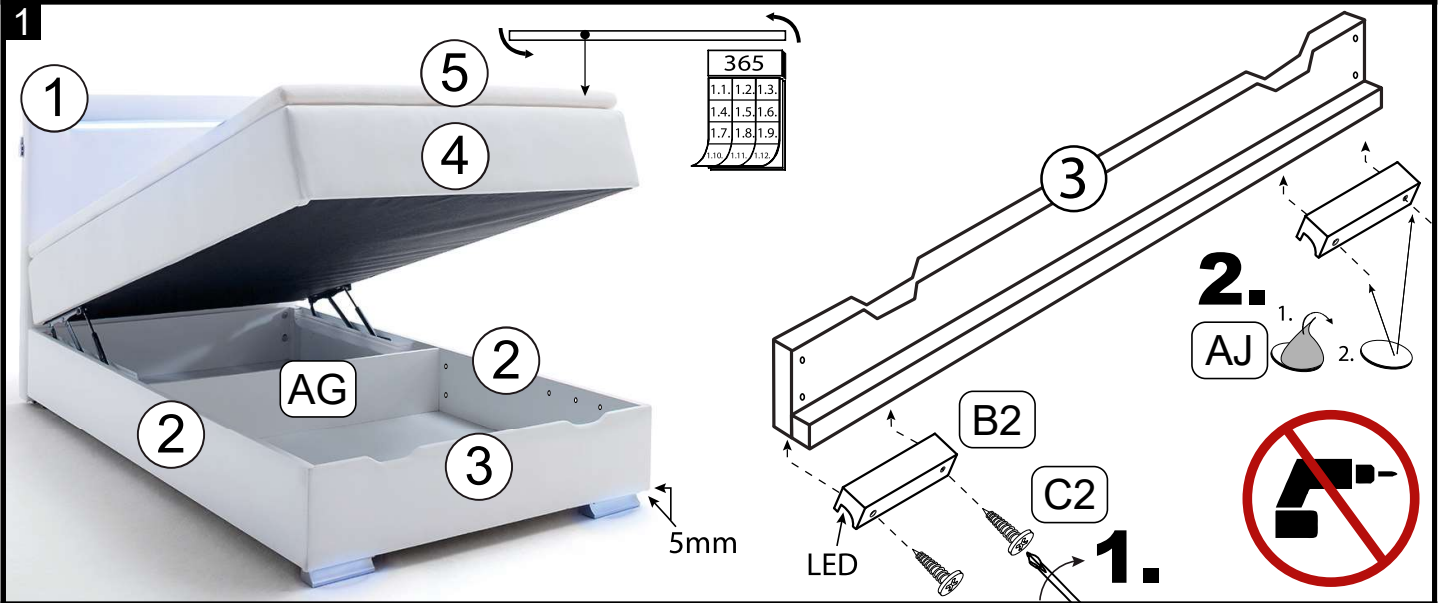

Meise Möbel GmbH & KG Klosterbauerschafter Straße 27 D-32278 Kirchlegern		LAS VEGAS II by meise Bettkasten / storage							120 cm 140 cm
A-82-KD	B2-82-KD	C2-82-KD	D-82-KD	E-82-KD	F-82-KD	GL/GR-82	H-82-KD	I-82-KD	
2	2	4	4	-	-	1 / 1	2	4	
 H 50	 H 50 LED	 5*25	 M8*50	-	-	 1200N	 36 cm 1200N	 M8*16	
J-82-KD	K-82-KD	L-82-KD	M-82-KD	N-82-KD	O-82-KD	P-82-KD	Q2-82-KD	R-82-KD	
6	1	2	24	3	1	1	1	4	
 M8*20	 5	 820*95*60	 3,5*16	 3,5*16	 11*11		 36W	 M8*16	
S-82-KD	T-82-KD	U-82-KD	V-82-KD	W-82-KD	X-82-KD	Y-82-KD	Z-82-KD	AA-82-KD	
4	2	1	1	1	-	-	-	-	
 M8		 2.000	 15*50	 USB	-	-	-	-	
AB-82-KD	AC-82-KD	AD-82-KD	AE-82-KD	AF-82-KD	AG-82-KD	AH-82-KD	AI-82-KD	AJ-82-KD	
6	18	8	4	4	1	2	2	8	
	 M6*20	 M6*25	 M6	 M6	 1168 / 1368* 250	 978*1164 978*1364	 H 70		
 <p>Dieses Produkt enthält eine Lichtquelle der Energieeffizienzklasse G. This product contains a light source of energy efficiency class G.</p>		 							
		 60 min	 10/13 cm	 < 120 KG < 120 KG					