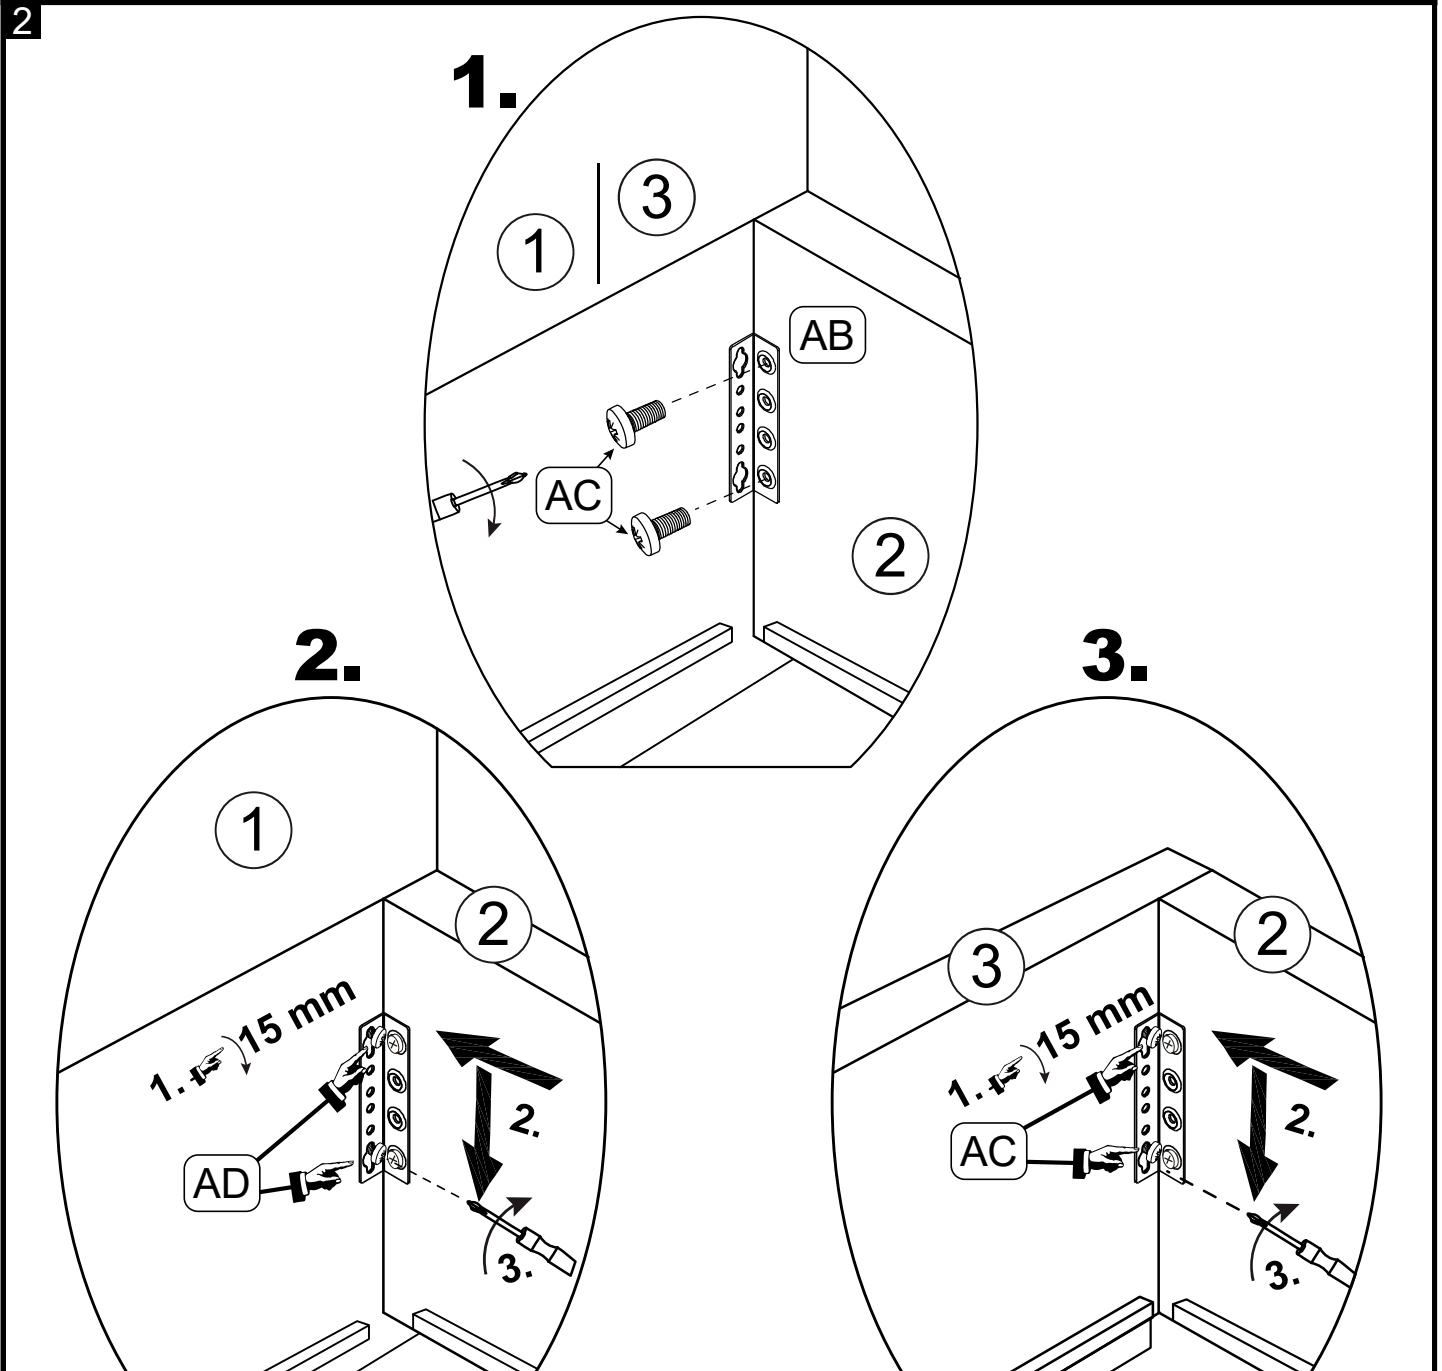

Meise Möbel GmbH & KG Klosterbauerschafter Straße 27 D-32278 Kirchlegern		LAS VEGAS II by meise Bettkasten / storage							120 cm 140 cm
A-82-KD	B2-82-KD	C2-82-KD	D-82-KD	E-82-KD	F-82-KD	GL/GR-82	H-82-KD	I-82-KD	
2	2	4	4	-	-	1 / 1	2	4	
 H 50	 H 50 LED	 5*25	 M8*50	-	-	 1200N	 36 cm 1200N	 M8*16	
J-82-KD	K-82-KD	L-82-KD	M-82-KD	N-82-KD	O-82-KD	P-82-KD	Q2-82-KD	R-82-KD	
6	1	2	24	3	1	1	1	4	
 M8*20	 5	 820*95*60	 3,5*16	 3,5*16	 11*11		 36W	 M8*16	
S-82-KD	T-82-KD	U-82-KD	V-82-KD	W-82-KD	X-82-KD	Y-82-KD	Z-82-KD	AA-82-KD	
4	2	1	1	1	-	-	-	-	
 M8		 2.000	 15*50	 USB	-	-	-	-	
AB-82-KD	AC-82-KD	AD-82-KD	AE-82-KD	AF-82-KD	AG-82-KD	AH-82-KD	AI-82-KD	AJ-82-KD	
6	18	8	4	4	1	2	2	8	
	 M6*20	 M6*25	 M6	 M6	 1168 / 1368* 250	 978*1164 978*1364	 H 70		
 <p>Dieses Produkt enthält eine Lichtquelle der Energieeffizienzklasse G. This product contains a light source of energy efficiency class G.</p>		 							
		 60 min	 10/13 cm	 < 120 KG < 120 KG					

3

4

5

6

7

8

9

10