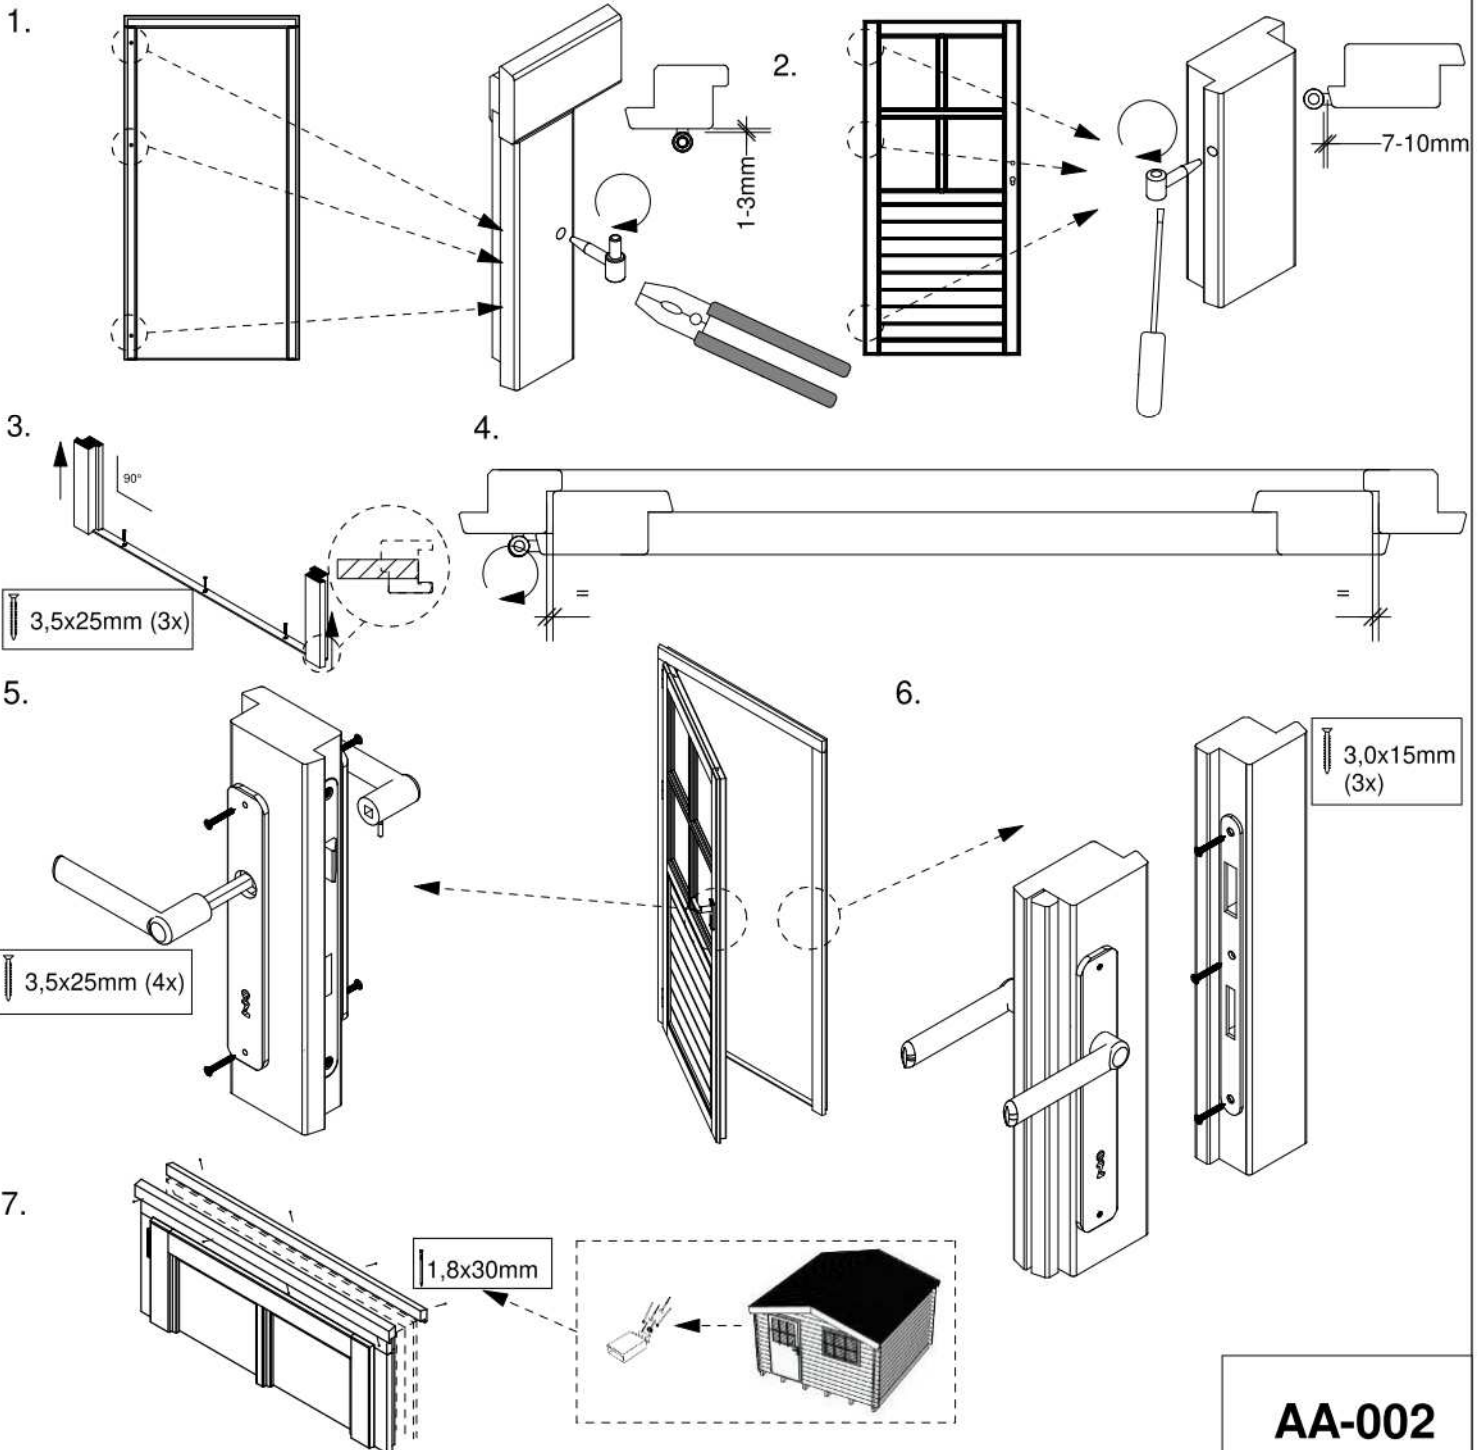

8

POS

15A  12x42x2040 2X

15B  12x42x1590 2X

-  14X
3,5x25mm
-  176X
Ø 2x16

-   Ø 3
-  +  3,5x30mm

9

POS

14  15x95x2040 4X

15A  12x42x2040 4X

16  2X

 X16

 X28

10

POS

- 17  DDH-28-G-cilinderes 1X
- 18   DD 28/34 1X
- 19  DRHB-127G H 1X
- 20   DR28/34-H 1szett

EDH

903

AA-002

3,5x35mm schroef (11 st.)
 3,5x35mm screw (11 pcs.)

INNENSEITE
INSIDE

DETAIL A

INNENSEITE
INSIDE

DRHB