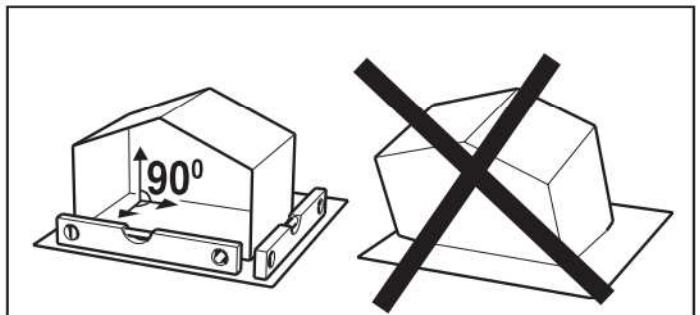

21.	G7061197		KellCs.2525	1x
22.	G6099908		Building instr.	Útm. Építési 1X
23.	G6065190		General Conditions	Útm. Általános 1X

Kell.cs. 2525				
G7061197				
1.	G60146097		3,5x25 mm	30X
2.	G60124056		3,5x35 mm	80X
3.	G60146091		4,0x50 mm	30X
7.	G601994320	 ∅ 2,2x50	2,2x50 mm	400X
8.	G601994330	 ∅ 2,2x50	2,2x50 mm	300X
9.	G601997718	 ∅ 2x16	2x16mm	180X