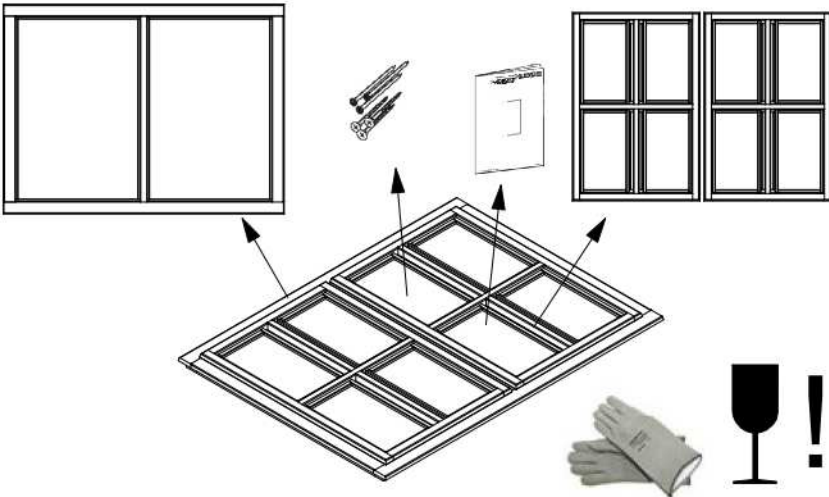

DRHB

903

AA-030