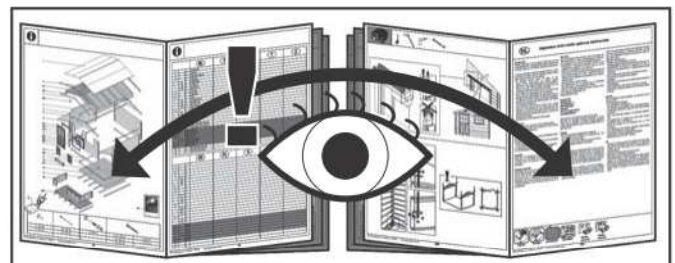

PROD.Nr.:

1415

Gartenpro Kft.
9444 Fertőszentmiklós
Soproni úti ipartelep
HUNGARY

16
1415-CPR-43-(C-80/2015)
ETA-15/0873
ETAG 007

Z 3427 28 (122) F0R0B0
Art.Nr. G2834271N
Ean.Nr. 5999553060799

Hout voor Outdoor Life Products blokhutten en tuinhuizen is vooral afkomstig uit gecertificeerde en goed beheerde bossen.
Wood used for our Outdoor Life Products cabins and garden houses is mostly sourced from certified and well-managed forests.
Das Holz für Outdoor Life Products Blockbohlenhäuser und Gartenhäuser wird größtenteils aus zertifizierten Wäldern bezogen.
Les bois pour chalets et maisons de jardin de Outdoor Life Products proviennent en grande partie de forêts certifiées et gérées durablement.