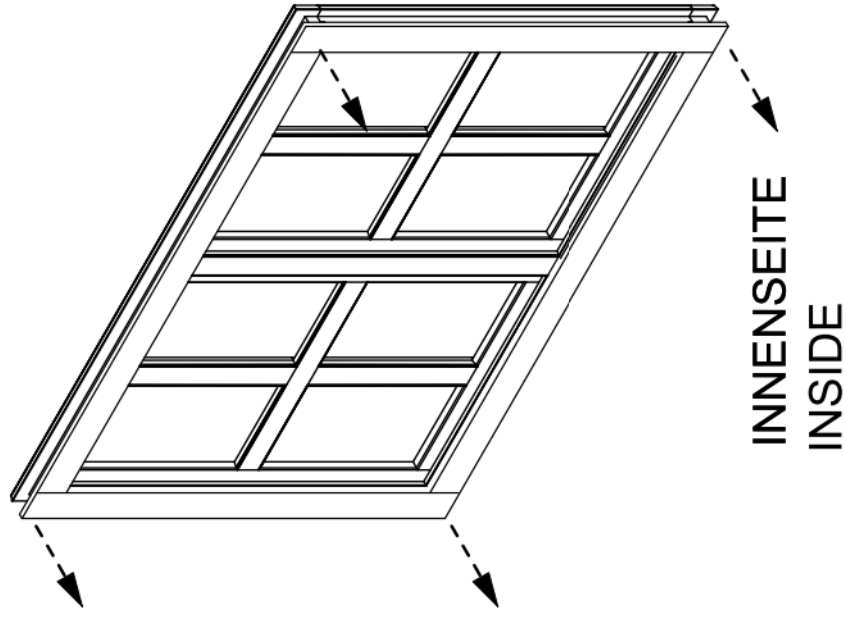

DETAIL A

INNENSEITE
INSIDE

3,5x35mm schroef (14st.)
3,5x35mm screw (14pcs.)