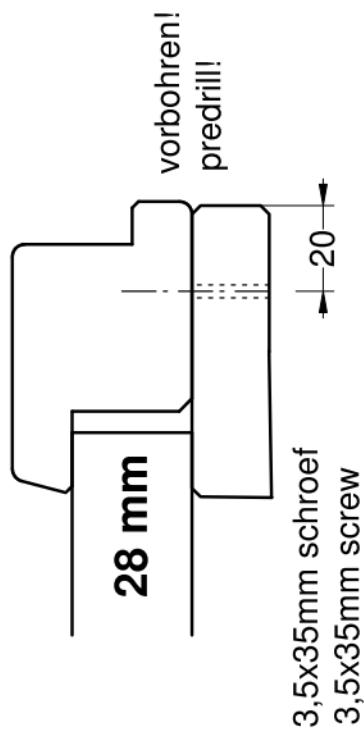

8

POS

15A  12x42x2040 2X

15B  12x42x1590 2X

-  14X
3,5x25mm
-  176X
Ø 2x16

-   Ø 3
-  +  3,5x30mm

9

POS

14  15x95x2040 4X

15A  12x42x2040 4X

16  2X

 X16

 X28

10

POS

- 17  DDH-28-G-cilinderes 1X
- 18   DD 28/34 1X
- 19  DRHB-127G H 1X
- 20   DR28/34-H 1szett

EDH

903

AA-002

3,5x35mm schroef (11 st.)
 3,5x35mm screw (11 pcs.)

INNENSEITE
INSIDE

DETAIL A

INNENSEITE
INSIDE

DRHB

903

AA-030

DETAIL A

INNENSEITE
INSIDE

3,5x35mm schroef (14st.)
3,5x35mm screw (14pcs.)