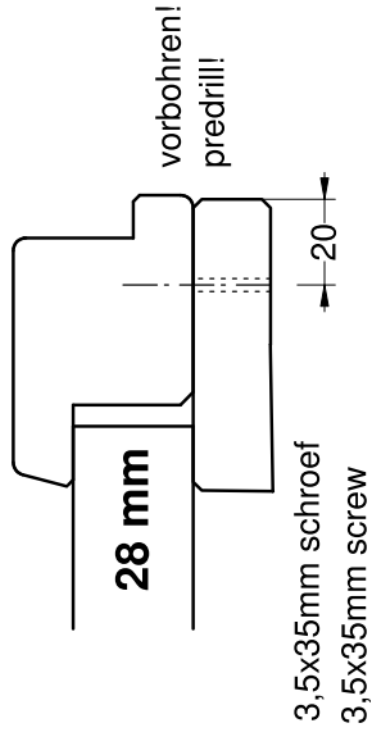

8

POS

15A  12x42x2040 2X

15B  12x42x1590 2X

-  14X
3,5x25mm
-  176X
Ø 2x16

-   Ø 3
-  +  3,5x30mm

9

POS

14  15x95x2040 4X

15A  12x42x2040 4X

16  2X

 X16

 X28

10

POS

- 17  DDH-28-G-cilinderes 1X
- 18   DD 28/34 1X
- 19  DRHB-127G H 1X
- 20   DR28/34-H 1szett

EDH

903

AA-002

3,5x35mm schroef (11 st.)
 3,5x35mm screw (11 pcs.)

INNENSEITE
INSIDE

DETAIL A

INNENSEITE
INSIDE

DRHB

903

AA-030

DETAIL A

INNENSEITE
INSIDE

3,5x35mm schroef (14st.)
3,5x35mm screw (14pcs.)