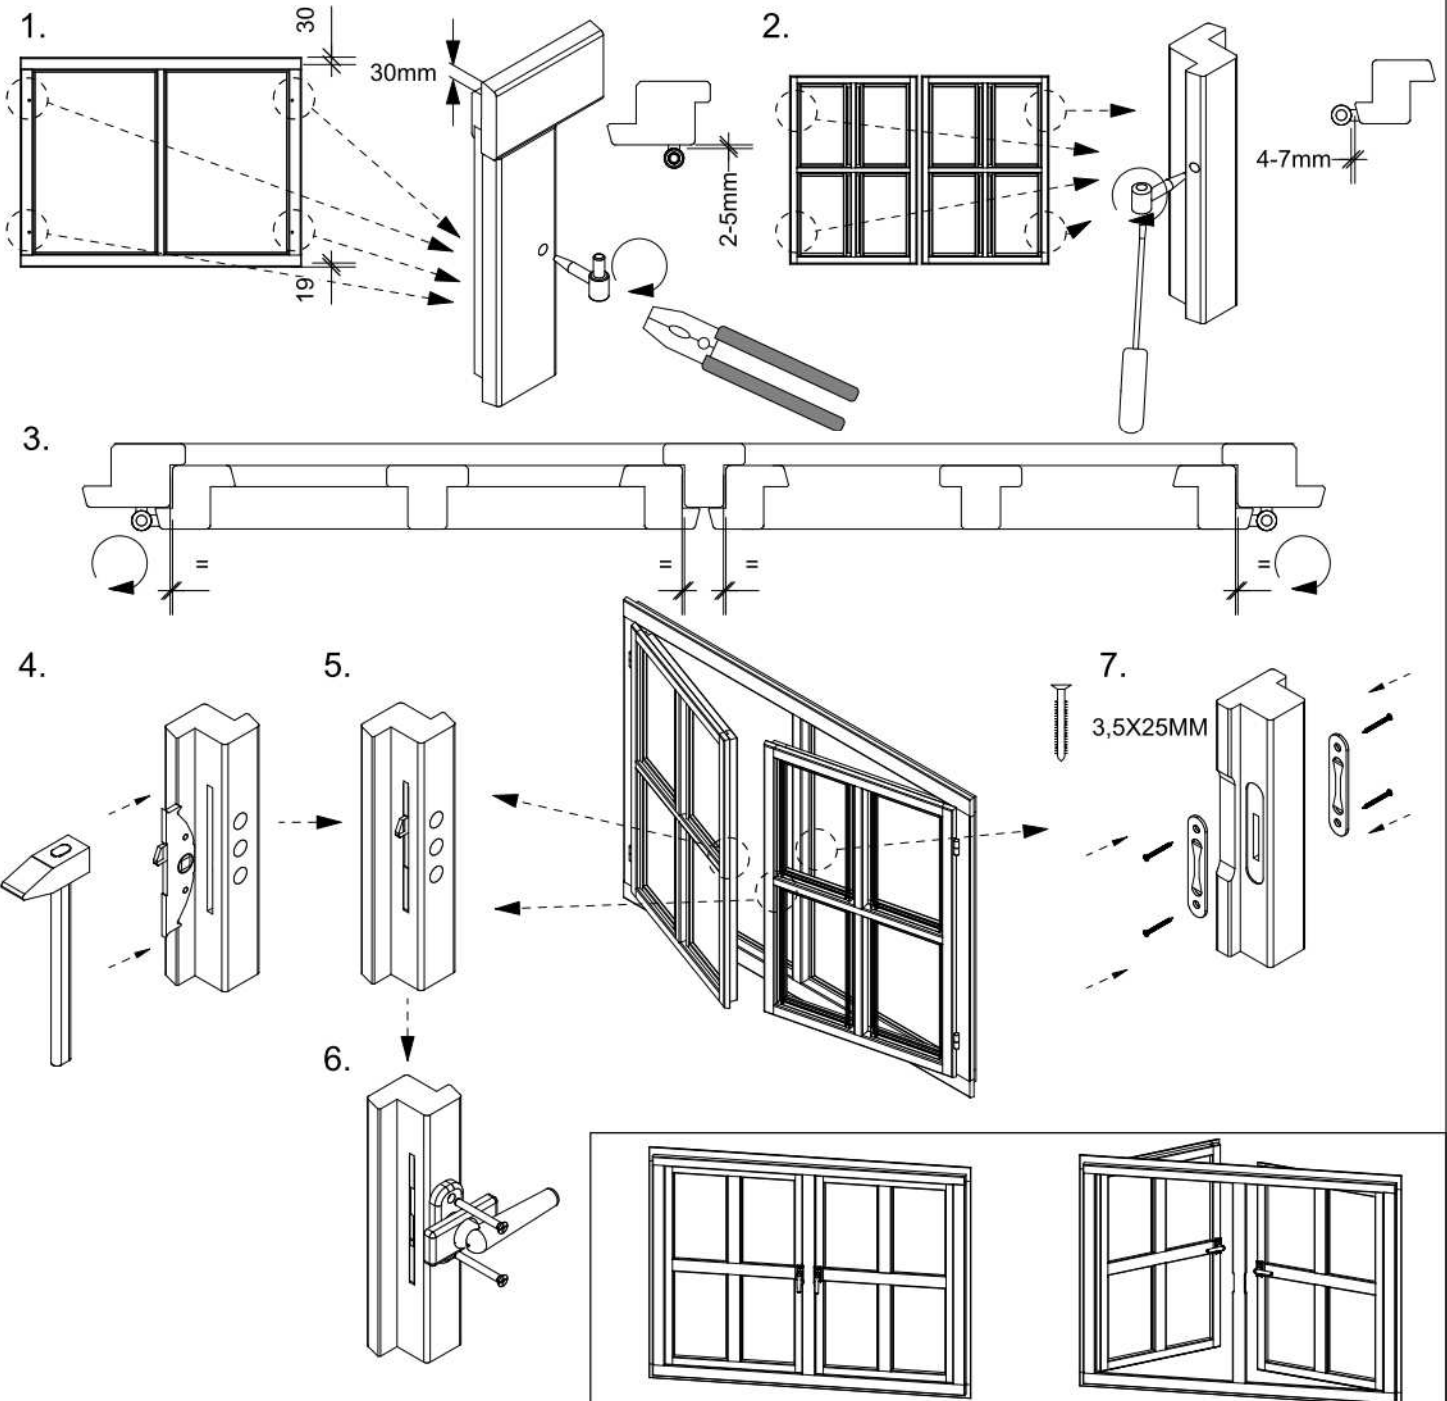

DRHB

903

AA-030