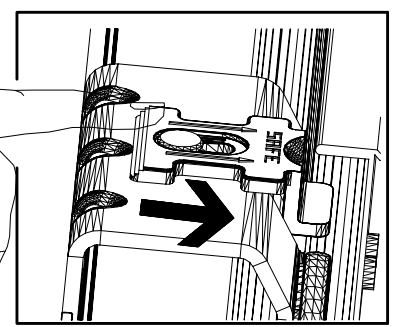

SWT-LP  
1453/1940/2430/2920  
/3410 SY

11

**FPK**  
1453/1940/2430/2920/3408

3,5 x 22 mm **G24**  
121 004

12

13

14

15