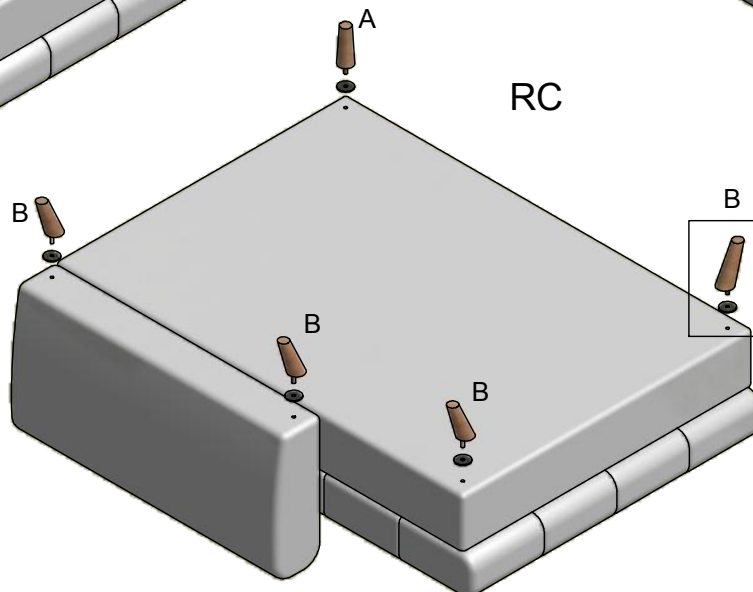

BLACKBURN (3HO-2EL-RC) (RC-2EL-3HO)