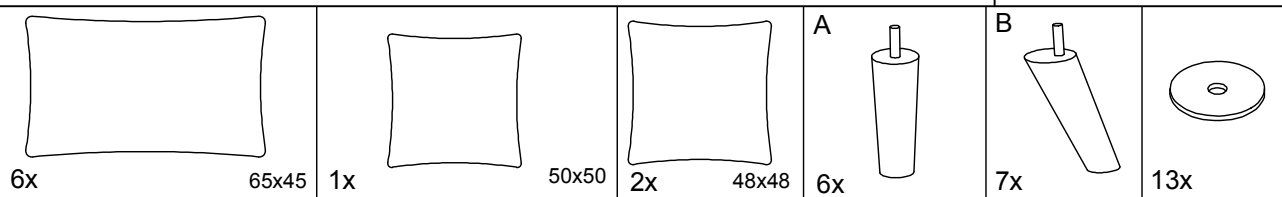

BLACKBURN (3HO-2EL-RC) (RC-2EL-3HO)

3HO-2EL-RC

RC-2EL-3HO

Bitte achten Sie auf einen Mindestabstand von 10 cm zwischen  
 Möbelstück und Wand um Beschädigungen zu vermeiden.