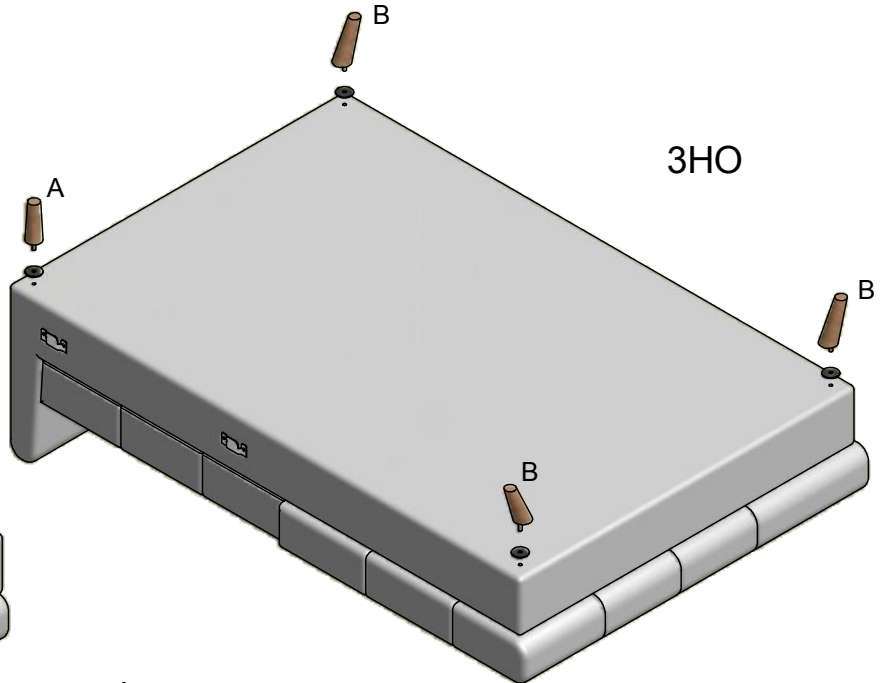

BLACKBURN (3HO-2EL-RC) (RC-2EL-3HO)