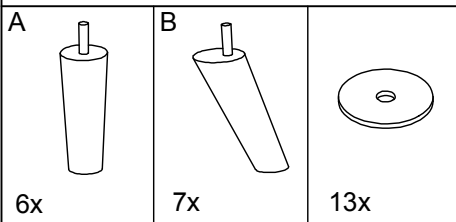

BLACKBURN (3HO-2EL-RC) (RC-2EL-3HO)