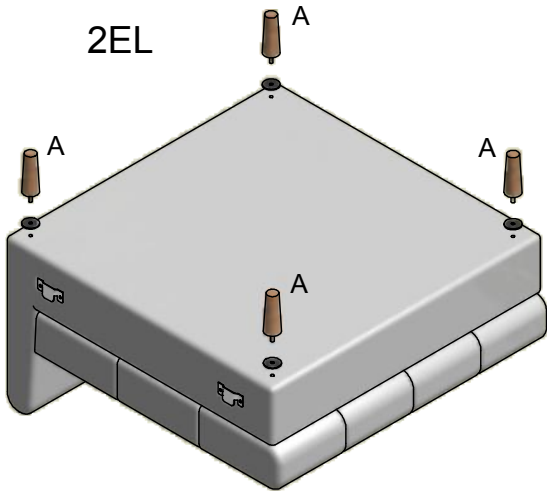

BLACKBURN (3HO-2EL-RC) (RC-2EL-3HO)