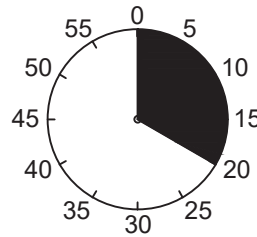

# "Alina "

1

2

3

1	1x
2	1x
3	1x

<p>A</p>  <p>M6x20mm 4x</p>	<p>B</p>  <p>M8x20mm 4x</p>	<p>C</p>  <p>Ø18*Ø8*1.5mm 4x</p>	<p>D</p>  <p>Ø18*Ø6*1.5mm 4x</p>	<p>E</p>  <p>M8 4x</p>	<p>F</p>  <p>4mm 1x</p>	<p>G</p>  <p>6mm 1x</p>
<p>H</p>  <p>M4x20mm 4x</p>	<p>I</p>  <p>2x</p>					