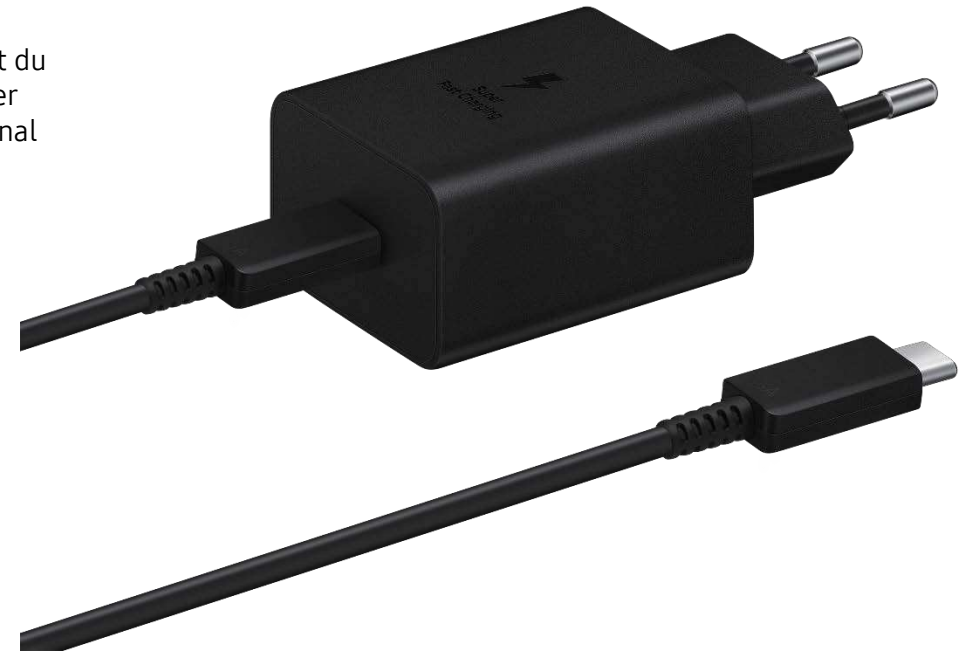

Samsung **Schnellladeadapter (USB Type-C, 45 Watt)** **mit Datenkabel**

Zubehör

Product Marketing | IT & Mobile Communication

Schnellladeadapter (USB Type-C, 45 Watt) mit Datenkabel EP-T4510

Super Schnellladen, flexibel über USB Type-C

Mit dem kompakten Schnellladeadapter 45 Watt¹ kannst du flexibel über USB Type-C kompatible Samsung Geräte super schnell wieder mit Energie versorgen. Und über den USB Type-C Anschluss mit Power Delivery (PD), kannst du sogar kompatible Geräte anderer Hersteller und Betriebssysteme aufladen. Der Schnellladeadapter kann trotz der verschiedenen Netzspannungen Regionen übergreifend eingesetzt werden. Schließe ihn einfach mit einem optional erhältlichen Steckeradapter an eine Steckdose an.

- Kompakter Schnellladeadapter zum Aufladen kompatibler Geräte über USB Type-C
- Unterstützt Super Schnellladen mit bis zu 45 Watt¹
- Kompatibel auch mit Smartphones oder Tablets anderer Hersteller
- Mit 100-240 V auch mit optional erhältlichem Steckeradapter im Ausland einsetzbar
- USB Type-C auf USB Type-C Kabel zum Aufladen und Synchronisieren im Lieferumfang

Verfügbare Modelle

Unverbindliche Preisempfehlung inkl. MwSt

Modellcode	EAN	Farbe	UVP 19% MwSt.
EP-T4510XBEGEU	8806092861473	Black	

¹ Super Schnellladen mit 45 Watt ist nur mit dem im Lieferumfang oder optional erhältlichen USB Type-C auf USB Type-C Kabel mit 5A verfügbar. 45 Watt wird von folgenden Modellen unterstützt: Galaxy S20 Ultra, Galaxy Note10+ und Galaxy S10 Lite. Informiere dich bei deinem Hersteller über die Ladekompatibilität.