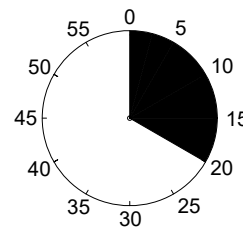

"Donna 1"

1

2

3

4

1	2x
2	1x
3	1x
4	2x

A

M8x35mm