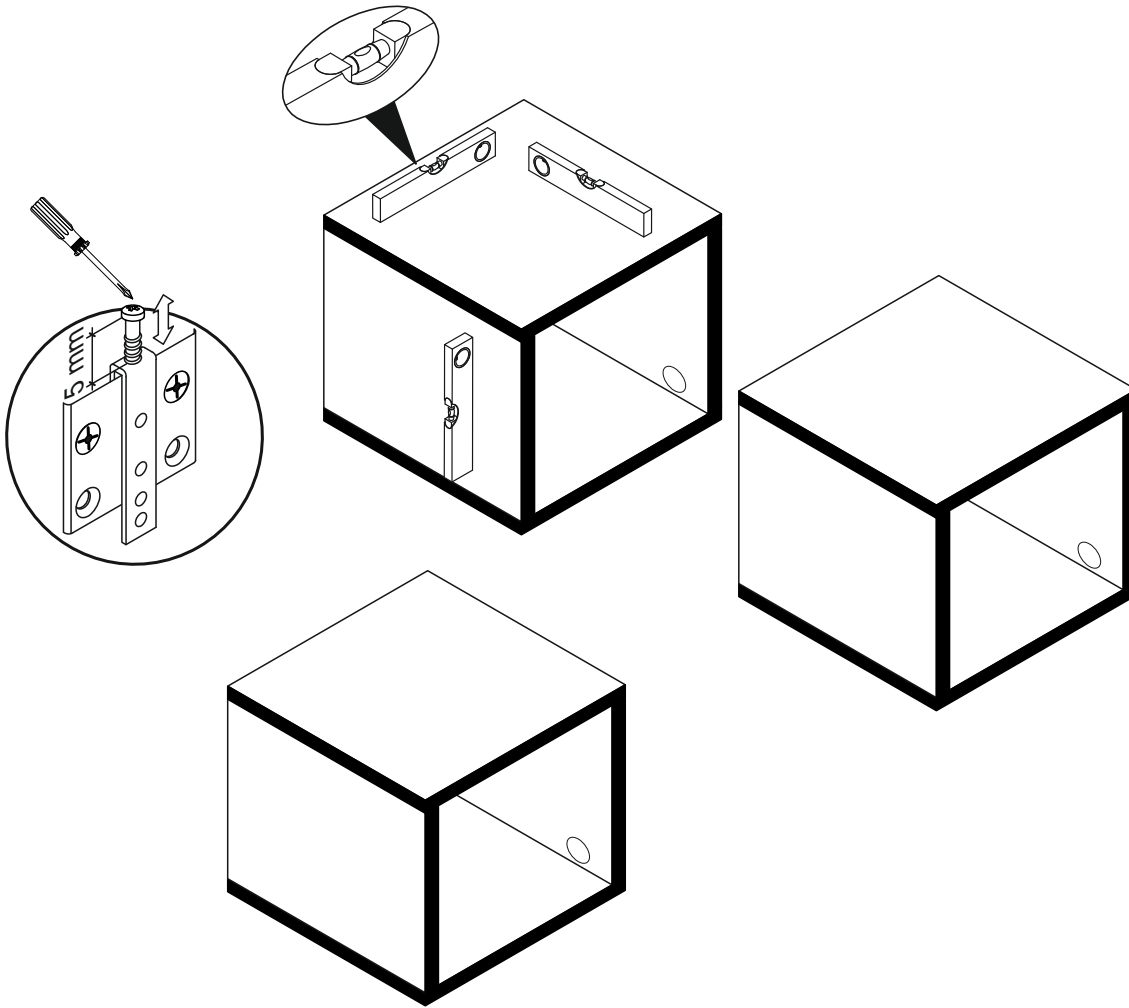

Beutel 0771-HR_3er 0-11 Colli 1/1

B01-188 18x 4,0x15	B01-174 12x 4,5x50	B02-10 24x	B02-20 24x	B02-103 12x 8x30
B05-20 24x	B05-130 3x	B08-70 12x Ø8	B08-90 6x	B08-91 6x

▶ SCAN ME

Colli 1/1

Schablone zum aufhängen

(hierzu die Ecken des Blattes in die Ecke zwischen Seite und Oberplatte anlegen und mit einem Dorn die Löcher vorstechen.)

B01-188		B08-90	
18x	4,0x15	6x	

B01-174		B08-91		B08-70	
12x	4,5x50	6x		12x	Ø8

7