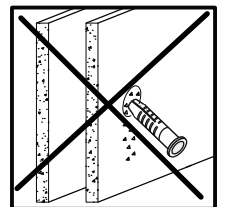

Beutel 0771-HR_3er 0-11 Colli 1/1

B01-188 18x 4,0x15	B01-174 12x 4,5x50	B02-10 24x	B02-20 24x	B02-103 12x 8x30
B05-20 24x	B05-130 3x	B08-70 12x Ø8	B08-90 6x	B08-91 6x

▶ SCAN ME

Colli 1/1

Schablone zum aufhängen

(hierzu die Ecken des Blattes in die Ecke zwischen Seite und Oberplatte anlegen und mit einem Dorn die Löcher vorstechen.)

B01-188		B08-90	
18x	4,0x15	6x	

B01-174		B08-91		B08-70	
12x	4,5x50	6x		12x	Ø8

7