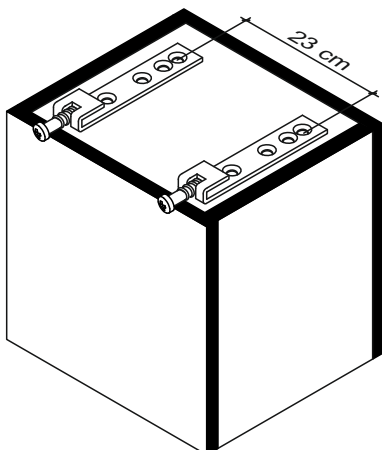

Beutel 0771-HR_3er 0-11 Colli 1/1

B01-188 18x 4,0x15	B01-174 12x 4,5x50	B02-10 24x	B02-20 24x	B02-103 12x 8x30
B05-20 24x	B05-130 3x	B08-70 12x Ø8	B08-90 6x	B08-91 6x

▶ SCAN ME

Colli 1/1

Schablone zum aufhängen

(hierzu die Ecken des Blattes in die Ecke zwischen Seite und Oberplatte anlegen und mit einem Dorn die Löcher vorstechen.)

B01-188		B08-90	
18x	4,0x15	6x	

B01-174		B08-91		B08-70	
12x	4,5x50	6x		12x	Ø8

7