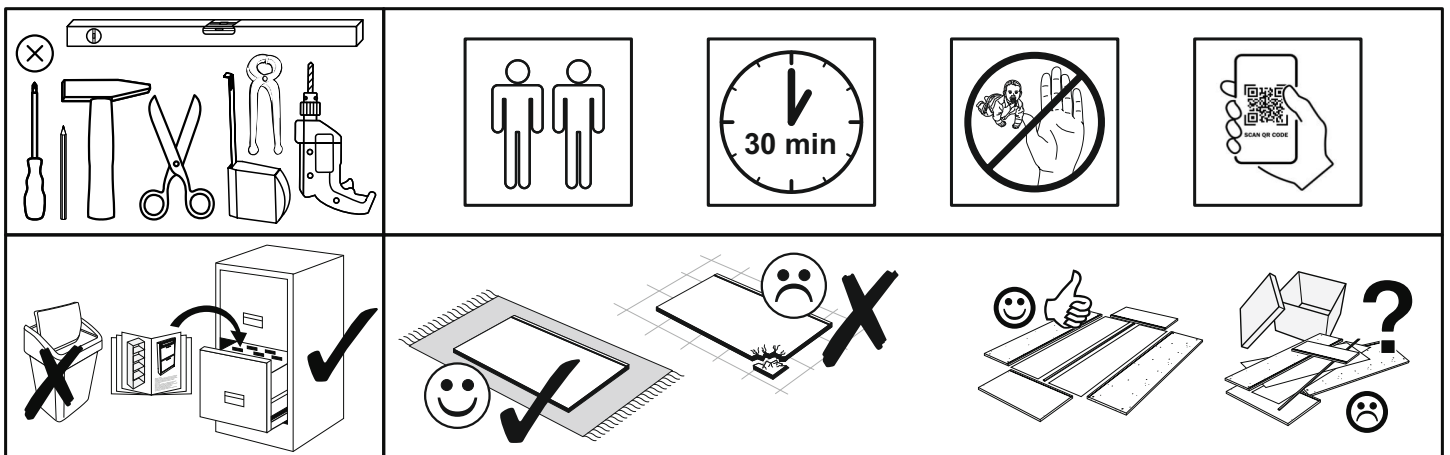

REPC-Nr.:

Service • Assistenza • Dienstverlening • Serwis
Servis • Szerviz • Сервисная служба

Artikel.-Nr.:

0771-HR_3er

Montageanleitung.-Nr.:

MA1-00160

SCAN ME

Das Ersatzteil-Anforderungsformular finden Sie auf
The replacement parts requisition form you find on
<https://www.mausbacher.de/ersatzteile/>

Beutel 0771-HR_3er 0-11 Colli 1/1

B01-188 18x 4,0x15	B01-174 12x 4,5x50	B02-10 24x	B02-20 24x	B02-103 12x 8x30
B05-20 24x	B05-130 3x	B08-70 12x Ø8	B08-90 6x	B08-91 6x

▶ SCAN ME

Colli 1/1

Schablone zum aufhängen