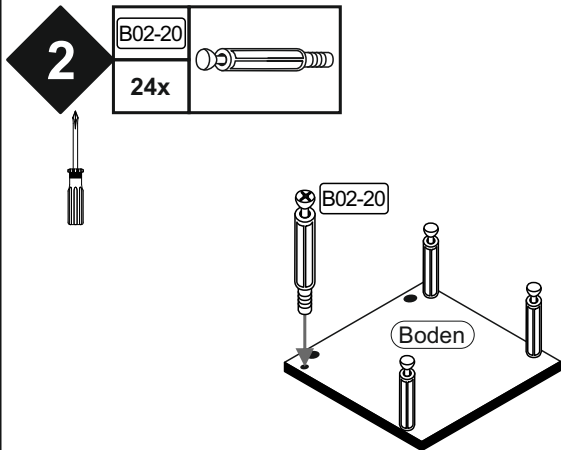

Beutel 0771-HR_3er 0-11 Colli 1/1

B01-188 18x 4,0x15	B01-174 12x 4,5x50	B02-10 24x	B02-20 24x	B02-103 12x 8x30
B05-20 24x	B05-130 3x	B08-70 12x Ø8	B08-90 6x	B08-91 6x

▶ SCAN ME

Colli 1/1

Schablone zum aufhängen

(hierzu die Ecken des Blattes in die Ecke zwischen Seite und Oberplatte anlegen und mit einem Dorn die Löcher vorstechen.)

B01-188		B08-90	
18x	4,0x15	6x	

B01-174		B08-91		B08-70	
12x	4,5x50	6x		12x	Ø8

7