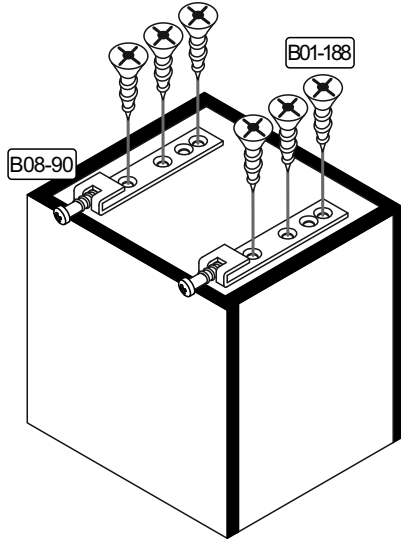

Beutel 0771-HR_3er 0-11 Colli 1/1

B01-188 18x 4,0x15	B01-174 12x 4,5x50	B02-10 24x	B02-20 24x	B02-103 12x 8x30
B05-20 24x	B05-130 3x	B08-70 12x Ø8	B08-90 6x	B08-91 6x

▶ SCAN ME

Colli 1/1

Schablone zum aufhängen

(hierzu die Ecken des Blattes in die Ecke zwischen Seite und Oberplatte anlegen und mit einem Dorn die Löcher vorstechen.)

B01-188		B08-90	
18x	4,0x15	6x	

B01-174		B08-91		B08-70	
12x	4,5x50	6x		12x	Ø8

7