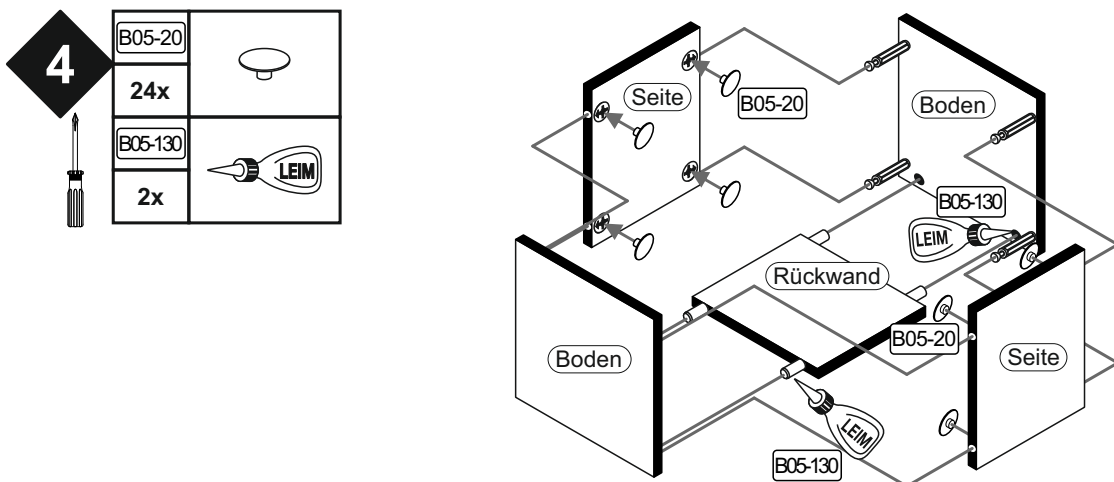

Beutel 0771-HR_3er 0-11 Colli 1/1

B01-188 18x 4,0x15	B01-174 12x 4,5x50	B02-10 24x	B02-20 24x	B02-103 12x 8x30
B05-20 24x	B05-130 3x	B08-70 12x Ø8	B08-90 6x	B08-91 6x

▶ SCAN ME

Colli 1/1

Schablone zum aufhängen

(hierzu die Ecken des Blattes in die Ecke zwischen Seite und Oberplatte anlegen und mit einem Dorn die Löcher vorstechen.)

B01-188		B08-90	
18x	4,0x15	6x	

B01-174		B08-91		B08-70	
12x	4,5x50	6x		12x	Ø8

7