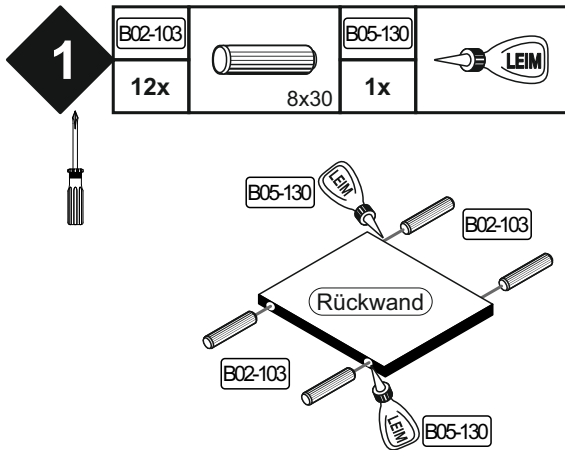

Beutel 0771-HR_3er 0-11 Colli 1/1

B01-188 18x 4,0x15	B01-174 12x 4,5x50	B02-10 24x	B02-20 24x	B02-103 12x 8x30
B05-20 24x	B05-130 3x	B08-70 12x Ø8	B08-90 6x	B08-91 6x

▶ SCAN ME

Colli 1/1

Schablone zum aufhängen

(hierzu die Ecken des Blattes in die Ecke zwischen Seite und Oberplatte anlegen und mit einem Dorn die Löcher vorstechen.)

B01-188		B08-90	
18x	4,0x15	6x	

B01-174		B08-91		B08-70	
12x	4,5x50	6x		12x	Ø8

7