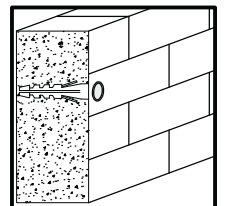

Beutel 0771-HR_3er 0-11 Colli 1/1

B01-188 18x 4,0x15	B01-174 12x 4,5x50	B02-10 24x	B02-20 24x	B02-103 12x 8x30
B05-20 24x	B05-130 3x	B08-70 12x Ø8	B08-90 6x	B08-91 6x

▶ SCAN ME

Colli 1/1

Schablone zum aufhängen

(hierzu die Ecken des Blattes in die Ecke zwischen Seite und Oberplatte anlegen und mit einem Dorn die Löcher vorstechen.)

B01-188		B08-90	
18x	4,0x15	6x	

B01-174		B08-91		B08-70	
12x	4,5x50	6x		12x	Ø8

7