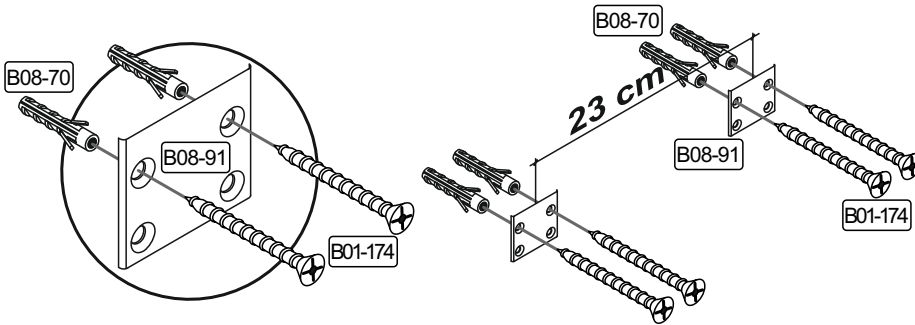

Beutel 0771-HR_3er 0-11 Colli 1/1

B01-188 18x 4,0x15	B01-174 12x 4,5x50	B02-10 24x	B02-20 24x	B02-103 12x 8x30
B05-20 24x	B05-130 3x	B08-70 12x Ø8	B08-90 6x	B08-91 6x

▶ SCAN ME

Colli 1/1

Schablone zum aufhängen

(hierzu die Ecken des Blattes in die Ecke zwischen Seite und Oberplatte anlegen und mit einem Dorn die Löcher vorstechen.)

B01-188		B08-90	
18x	4,0x15	6x	

B01-174		B08-91		B08-70	
12x	4,5x50	6x		12x	Ø8

7