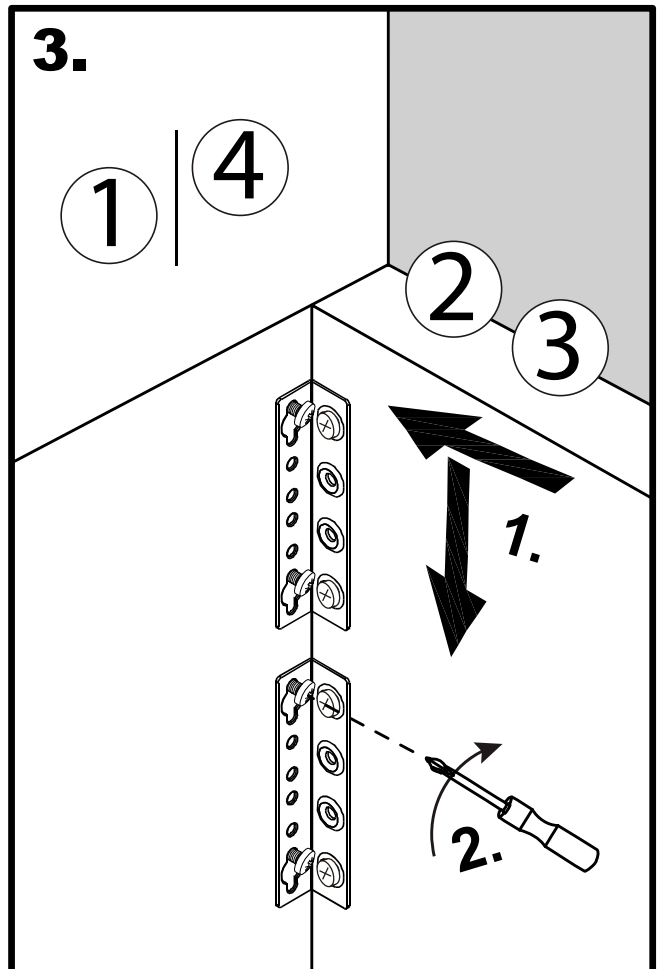

Meise Möbel GmbH & KG Klosterbauerschafter Straße 27 D-32278 Kirchlengern		<b>CUBE</b> by meise (B-503) Bettkasten / storage						140 cm	
A-111	B-111	C-111	D-111	E-111	F-111	G-111	H-111	I-111	
2	2	10	36	2	1	4	8	4	
									
H80*40*40	670*40*20	-	M6*40	M8*40	1415*150*22	695*995*5	M6*35	M6*20	
J-111	K-111	LL/LR-111	M-111	N-111	O-111	P-111	Q-111	R-111	
2	1	1 / 1	2	12	4	1	2	8	
									
990*50*20	560*25*35	-	850 N	M10	M6*70	560*25*15	730*100*70	4*20	
S-111	T-111	U-111	V-111	W-111	X-111	Y-111	Z-111	AA-111	
4	16	1	1	12	4	-	12	6	
						-			
860*36*36	Set	1390*1995	5	M6	M6		M8*75	M8*65	
									
		 60 min			 < 120 KG < 120 KG				

1

2.

3.

2

**2.**

3

4

5