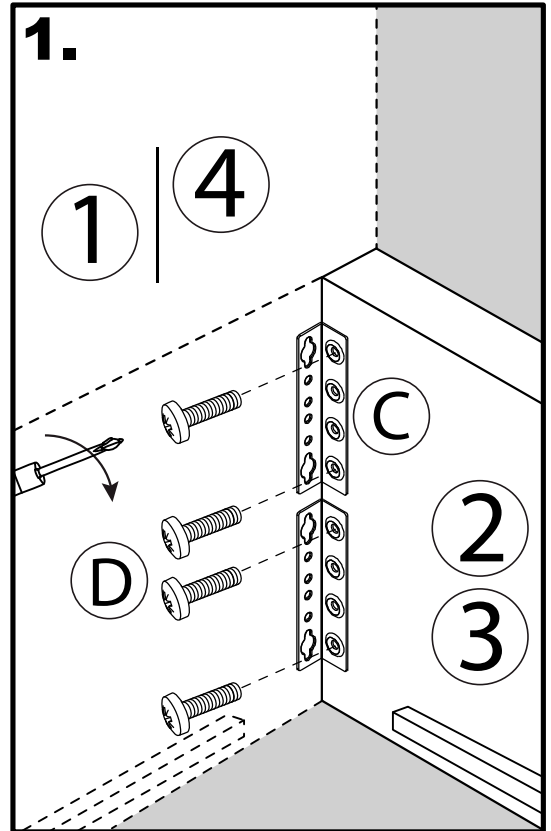

Meise Möbel GmbH & KG Klosterbauerschafter Straße 27 D-32278 Kirchlengern		<b>CUBE</b> by meise (B-503) Bettkasten / storage						140 cm	
A-111	B-111	C-111	D-111	E-111	F-111	G-111	H-111	I-111	
2	2	10	36	2	1	4	8	4	
									
H80*40*40	670*40*20	-	M6*40	M8*40	1415*150*22	695*995*5	M6*35	M6*20	
J-111	K-111	LL/LR-111	M-111	N-111	O-111	P-111	Q-111	R-111	
2	1	1 / 1	2	12	4	1	2	8	
									
990*50*20	560*25*35	-	850 N	M10	M6*70	560*25*15	730*100*70	4*20	
S-111	T-111	U-111	V-111	W-111	X-111	Y-111	Z-111	AA-111	
4	16	1	1	12	4	-	12	6	
						-			
860*36*36	Set	1390*1995	5	M6	M6		M8*75	M8*65	
									
		 60 min			 < 120 KG < 120 KG				

1

2.

3.

2

**2.**

3

4

5