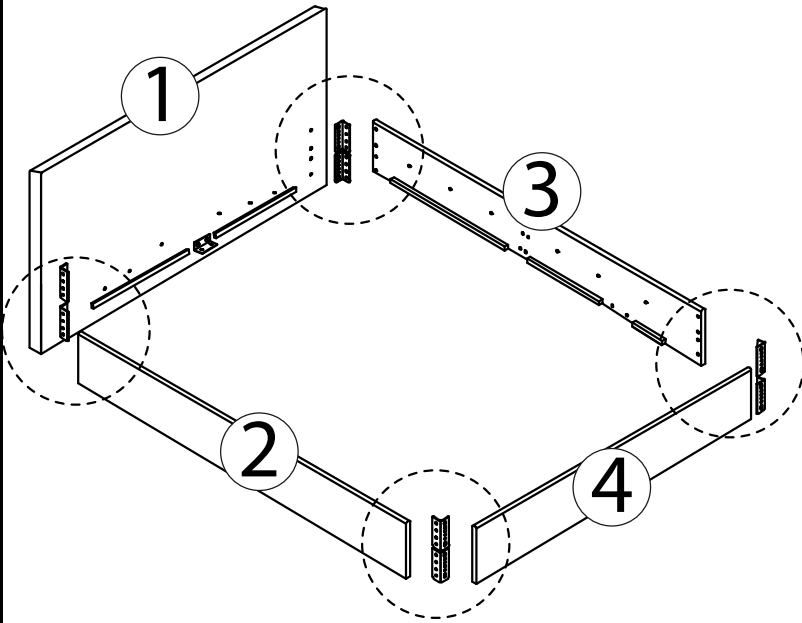

Meise Möbel GmbH & KG Klosterbauerschafter Straße 27 D-32278 Kirchlengern		<b>CUBE</b> by meise (B-503) Bettkasten / storage						140 cm	
A-111	B-111	C-111	D-111	E-111	F-111	G-111	H-111	I-111	
2	2	10	36	2	1	4	8	4	
									
H80*40*40	670*40*20	-	M6*40	M8*40	1415*150*22	695*995*5	M6*35	M6*20	
J-111	K-111	LL/LR-111	M-111	N-111	O-111	P-111	Q-111	R-111	
2	1	1 / 1	2	12	4	1	2	8	
									
990*50*20	560*25*35	-	850 N	M10	M6*70	560*25*15	730*100*70	4*20	
S-111	T-111	U-111	V-111	W-111	X-111	Y-111	Z-111	AA-111	
4	16	1	1	12	4	-	12	6	
						-			
860*36*36	Set	1390*1995	5	M6	M6		M8*75	M8*65	
									
		 60 min			 < 120 KG < 120 KG				

1

2.

3.

2

**2.**

3

4

5