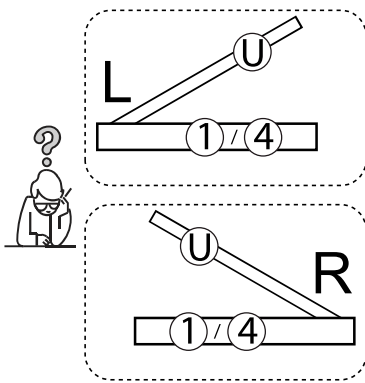

Meise Möbel GmbH & KG Klosterbauerschafter Straße 27 D-32278 Kirchlengern		<b>CUBE</b> by meise (B-503) Bettkasten / storage						140 cm	
A-111	B-111	C-111	D-111	E-111	F-111	G-111	H-111	I-111	
2	2	10	36	2	1	4	8	4	
									
H80*40*40	670*40*20	-	M6*40	M8*40	1415*150*22	695*995*5	M6*35	M6*20	
J-111	K-111	LL/LR-111	M-111	N-111	O-111	P-111	Q-111	R-111	
2	1	1 / 1	2	12	4	1	2	8	
									
990*50*20	560*25*35	-	850 N	M10	M6*70	560*25*15	730*100*70	4*20	
S-111	T-111	U-111	V-111	W-111	X-111	Y-111	Z-111	AA-111	
4	16	1	1	12	4	-	12	6	
						-			
860*36*36	Set	1390*1995	5	M6	M6		M8*75	M8*65	
									
		 60 min			 < 120 KG < 120 KG				

1

2.

3.

2

**2.**

3

4

5