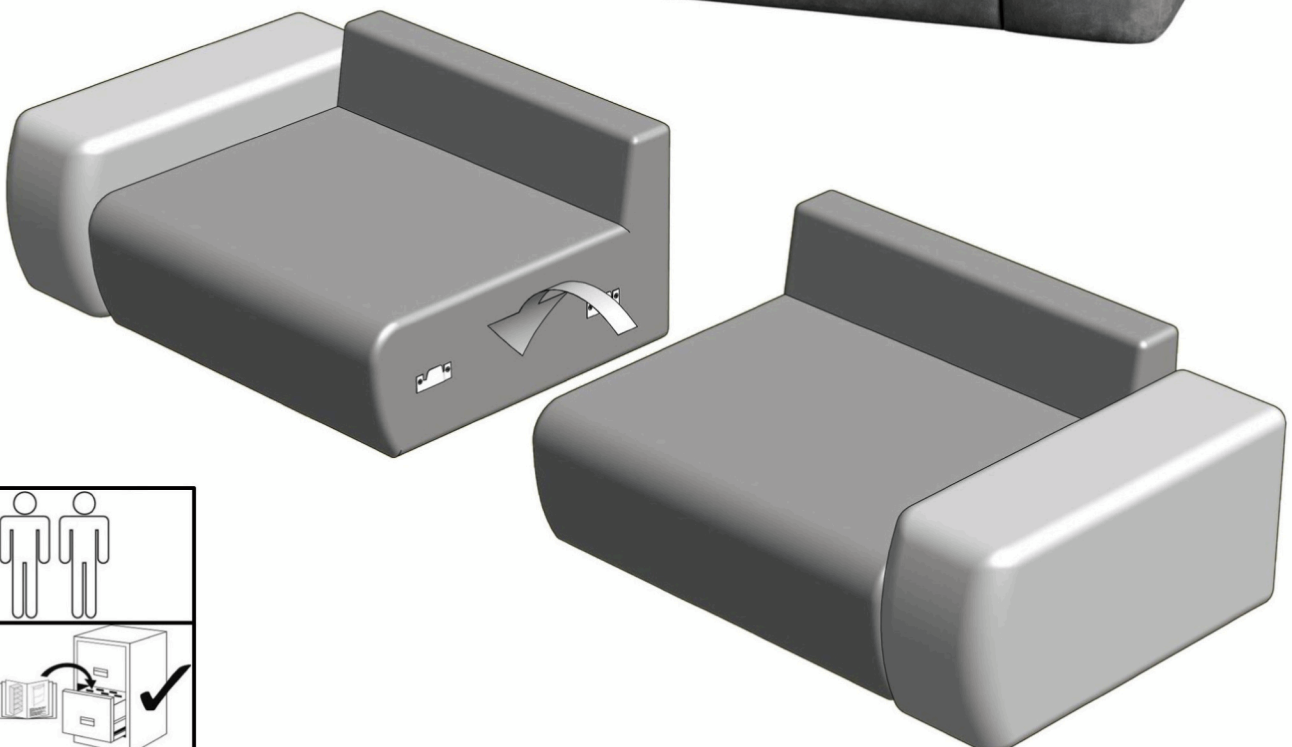

# RIVEO BigSofa (1AL150-1AL150)

- |                                  |                                |
|----------------------------------|--------------------------------|
| (DE) Montageanleitung            | (IT) Istruzioni di montaggio   |
| (PL) Instrukcja montażu          | (FR) Notice de montage         |
| (NL) Handleiding voor de montage | (RO) Instrucțiuni de asamblare |
| (GB) Assembly instructions       | (SK) Montážny návod            |
| (TR) Montaj talimatı             | (CZ) Montážní návod            |
| (RU) Инструкция по монтажу       | (HU) Szerelési útmutató        |

RIVEO BigSofa (1AL150-1AL150)

P1 50x50  x6	P2 60x60  x2	P3 40x40  x4	S1 M8x60  x6	U1  x6	K1  x1
--	--	--	--	--	---