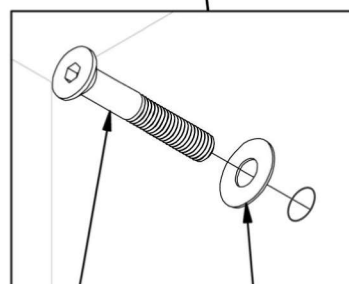

RIVEO BigSofa (1AL150-1AL150)

(DE) Montageanleitung	(IT) Istruzioni di montaggio
(PL) Instrukcja montażu	(FR) Notice de montage
(NL) Handleiding voor de montage	(RO) Instrucțiuni de asamblare
(GB) Assembly instructions	(SK) Montážny návod
(TR) Montaj talimatı	(CZ) Montážní návod
(RU) Инструкция по монтажу	(HU) Szerelési útmutató

Service - Servis - Dienstverlening - Servis - Servis - Сервисная служба - Servizio
Service - Serviciu - Služby - Szolgáltatás

Name - Nazwa - Naam - Name - Isim - название
Nome - Nom - Numele - Meno - Jméno - Neve

RIVEO BigSofa (1AL150-1AL150)

2x

S1 U1