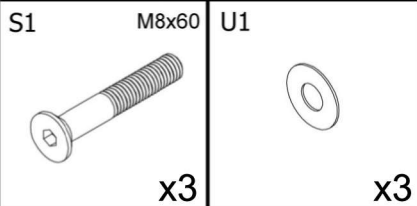

RIVEO BigSofa (1AL150-1AL150)