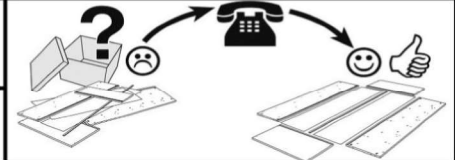

RIVEO BigSofa (1AL150-1AL150)

(DE) Montageanleitung	(IT) Istruzioni di montaggio
(PL) Instrukcja montażu	(FR) Notice de montage
(NL) Handleiding voor de montage	(RO) Instrucțiuni de asamblare
(GB) Assembly instructions	(SK) Montážny návod
(TR) Montaj talimatı	(CZ) Montážní návod
(RU) Инструкция по монтажу	(HU) Szerelési útmutató

Service - Servis - Dienstverlening - Servis - Servis - Сервисная служба - Servizio
Service - Serviciu - Služby - Szolgáltatás

Name - Nazwa - Naam - Name - Isim - название
Nome - Nom - Numele - Meno - Jméno - Neve