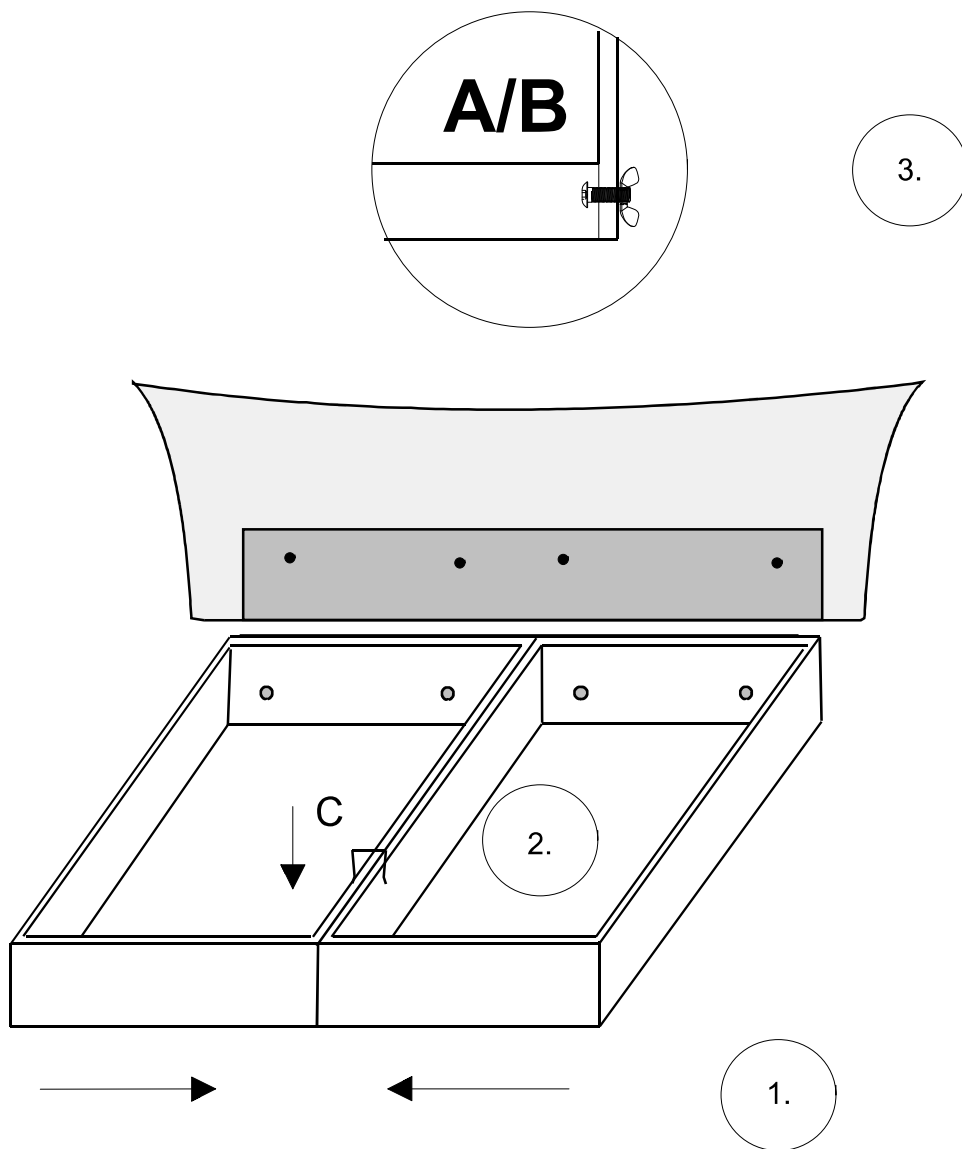

Polsterbett 160/180 x200

schwarz/weiß

A	4X	B	4X	C	1X
M 8 X 60		M 8			

4.

D Rahmen in Normalstellung bringen und Matratze einlegen

GB Bed frame in normal position and insert mattress

NL Bedframe in de normale stand en steek matras