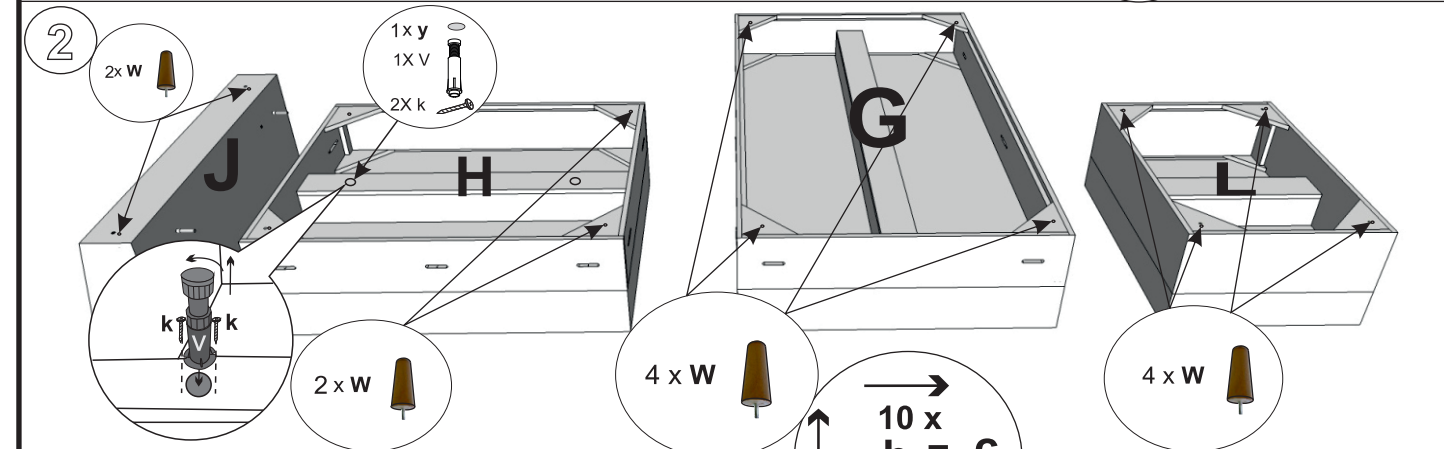

# RICE

- |                                  |                                |
|----------------------------------|--------------------------------|
| (DE) Montageanleitung            | (IT) Istruzioni di montaggio   |
| (PL) Instrukcja montażu          | (FR) Notice de montage         |
| (NL) Handleiding voor de montage | (RO) Instrucțiuni de asamblare |
| (GB) Assembly instructions       | (SK) Montážny návod            |
| (TR) Montaj talimatı             | (CZ) Montážní návod            |
| (RU) Инструкция по монтажу       | (HU) Szerelési útmutató        |

|                 |                  |                 |              |                  |          |          |          |
|-----------------|------------------|-----------------|--------------|------------------|----------|----------|----------|
| 3 x (8x90)<br>a | 3 x (8x100)<br>h | 4 x (8x80)<br>d | 10 x M8<br>c | 8 x (M6x40)<br>e | 4 x<br>f | 1 X<br>y | 8 x<br>g |
| 12 x<br>w       | 10 x<br>z        | 10 x Ø8<br>b    | 1 x<br>v     | 2 x<br>k         | 5x<br>s  | 2x<br>t  | 1x<br>u  |
| 2x<br>m         |                  |                 |              |                  |          |          |          |