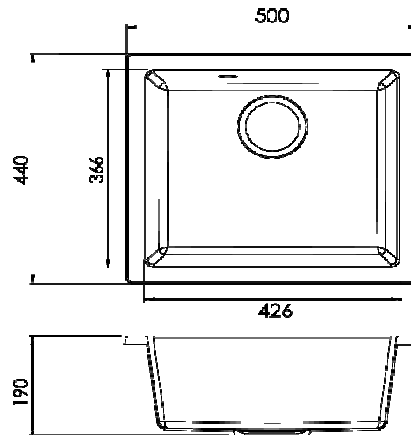

### Ohio 50 x 44

- Einbauspüle mit 1 Becken
- Für Spülenunterschranke ab 50 cm
- Hahnlöcher nicht durchgestoßen
- 60 % Verbundmaterial aus Mineralstoffen und Glasfasern
- 40 % Kunstharz
- Hohe Temperaturbeständigkeit
- Hohe Stoßfestigkeit
- Unempfindlich gegen Flecken und chemische Substanzen
- Hohe UV-Beständigkeit
- Leicht zu reinigende Oberfläche
- europäische Produktion
- in folgenden Farben lieferbar: Weiß, Schwarz, Betongrau, Sandbeige
- Maße Spülbecken 36,6 x 42,6 cm, Beckentiefe: ca. 19 cm
- Ablauf mit Siebkorb 90 mm
- mit Ab- und Überlaufgarnitur
- Inkl. Siphon mit kurzem Sockel
- ohne Excentergarnitur
- inkl. Fixierklemmen
- Einzel kartonverpackt

#### Abmessungen:

- H x B x T in cm / kg: ca. 19 x 44 x 50 / 2,4
- Ausschnittmaß: ca. 48 x 42
- mit Verpackung: ca. 24,5 x 45,5 x 52 / 4,5

Artikelnummer	Farbe	EAN	UVP
OHIO50X44W	Weiß	4260515339422	149,00 €
OHIO50X44S	Schwarz	4260515339439	149,00 €
OHIO50X44G	Betongrau	4260515339446	149,00 €
OHIO50X44B	Sandbeige	4260641221561	149,00 €