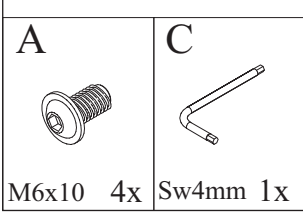

## Couchtisch "LUBAO 03"

ART-NR. 58383AS1

Pos.	Dimension	Stck.
1	650x650x50	1
2	650x330x50	2
3	610x20x20	2
4	570x450x50	1
5	570x250x20	2
6	410x20x20	2

A	B	C
		
M6x10 8x	4x20 8x	Sw4mm 1x

1

2

3

4

5

B

4x20 4x

6

7

8

9