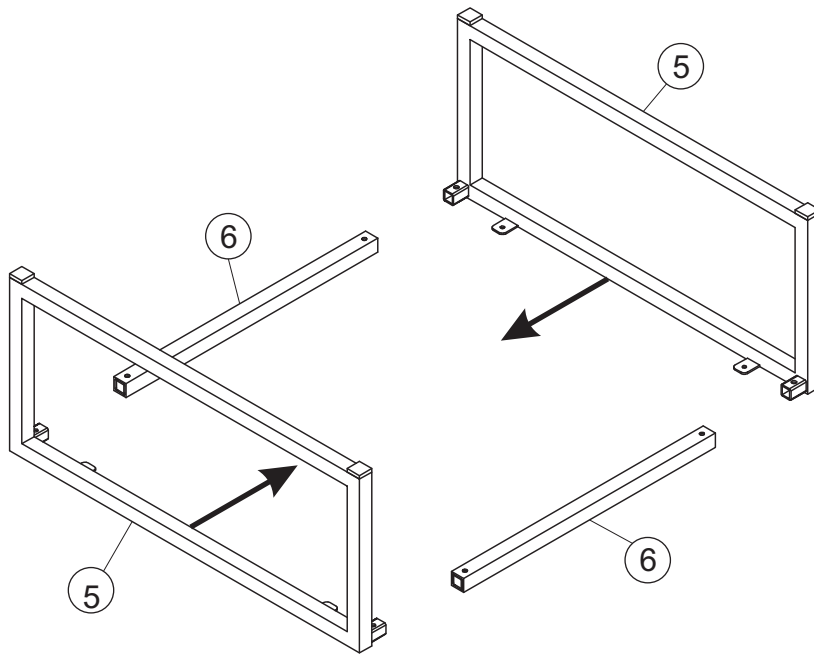

## Couchtisch "LUBAO 03"

ART-NR. 58383AS1

Pos.	Dimension	Stck.
1	650x650x50	1
2	650x330x50	2
3	610x20x20	2
4	570x450x50	1
5	570x250x20	2
6	410x20x20	2

A	B	C
		
M6x10 8x	4x20 8x	Sw4mm 1x

1

2

3

4

5

B

4x20 4x

6

7

8

9