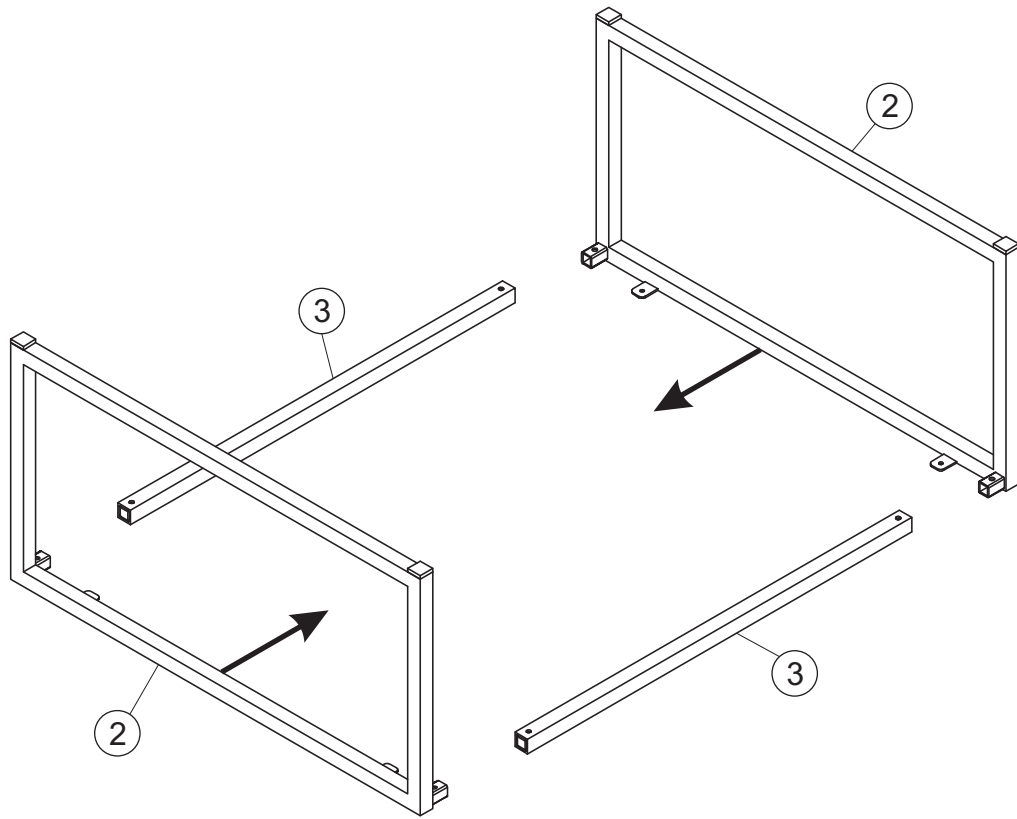

## Couchtisch "LUBAO 03"

ART-NR. 58383AS1

Pos.	Dimension	Stck.
1	650x650x50	1
2	650x330x50	2
3	610x20x20	2
4	570x450x50	1
5	570x250x20	2
6	410x20x20	2

A	B	C
		
M6x10 8x	4x20 8x	Sw4mm 1x

1

2

3

4

5

B

4x20 4x

6

7

8

9