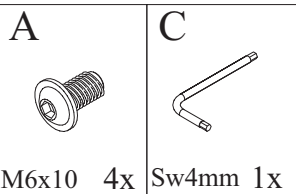

## Couchtisch "LUBAO 03"

ART-NR. 58383AS1

Pos.	Dimension	Stck.
1	650x650x50	1
2	650x330x50	2
3	610x20x20	2
4	570x450x50	1
5	570x250x20	2
6	410x20x20	2

A	B	C
		
M6x10 8x	4x20 8x	Sw4mm 1x

1

2

3

4

5

B

4x20 4x

6

7

8

9