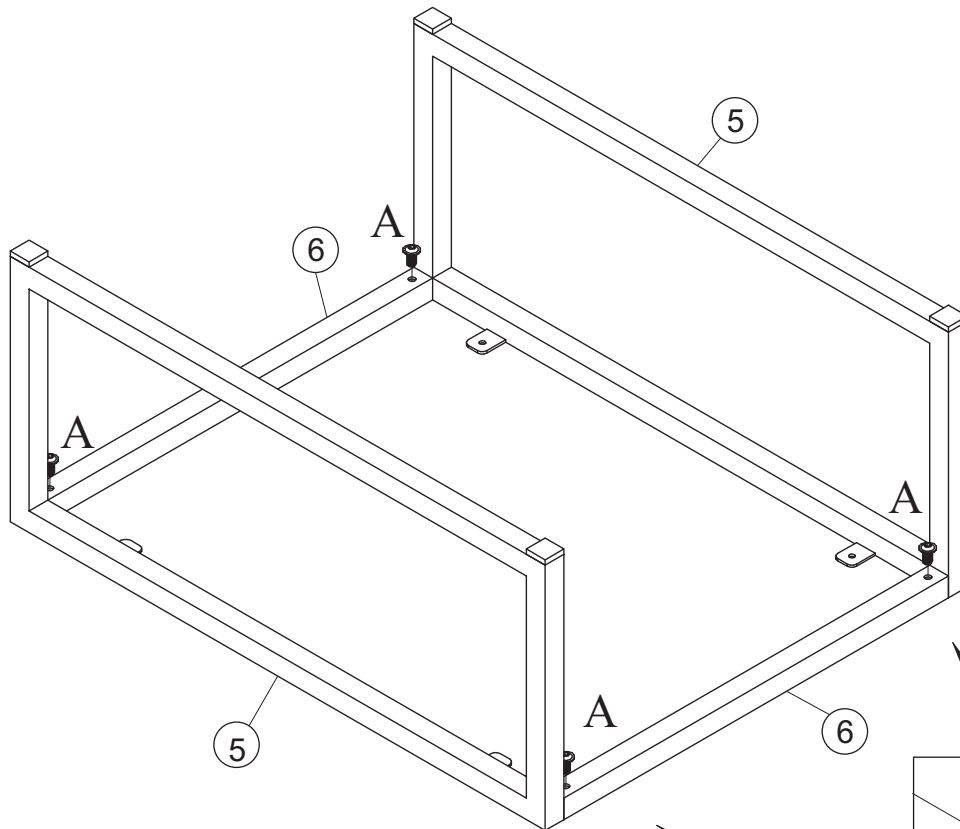

## Couchtisch "LUBAO 03"

ART-NR. 58383AS1

Pos.	Dimension	Stck.
1	650x650x50	1
2	650x330x50	2
3	610x20x20	2
4	570x450x50	1
5	570x250x20	2
6	410x20x20	2

A	B	C
		
M6x10 8x	4x20 8x	Sw4mm 1x

1

2

3

4

5

B

4x20 4x

6

7

8

9