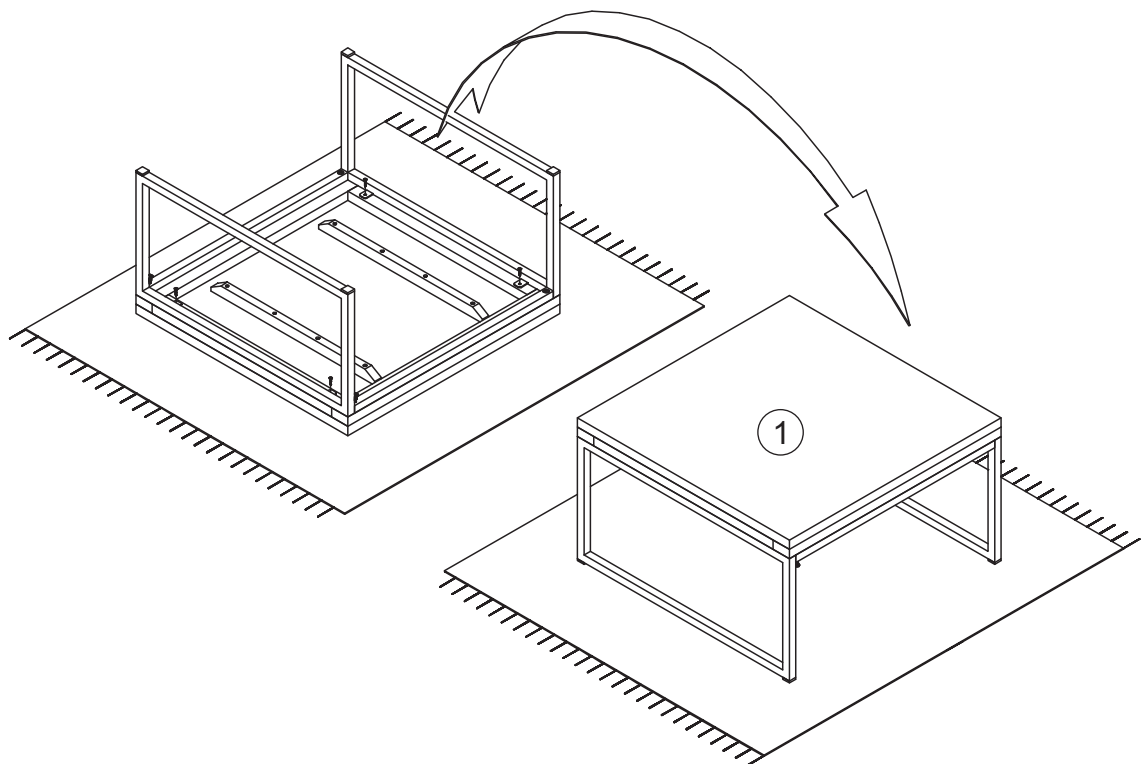

## Couchtisch "LUBAO 03"

ART-NR. 58383AS1

Pos.	Dimension	Stck.
1	650x650x50	1
2	650x330x50	2
3	610x20x20	2
4	570x450x50	1
5	570x250x20	2
6	410x20x20	2

A	B	C
		
M6x10 8x	4x20 8x	Sw4mm 1x

1

2

3

4

5

B

4x20 4x

6

7

8

9