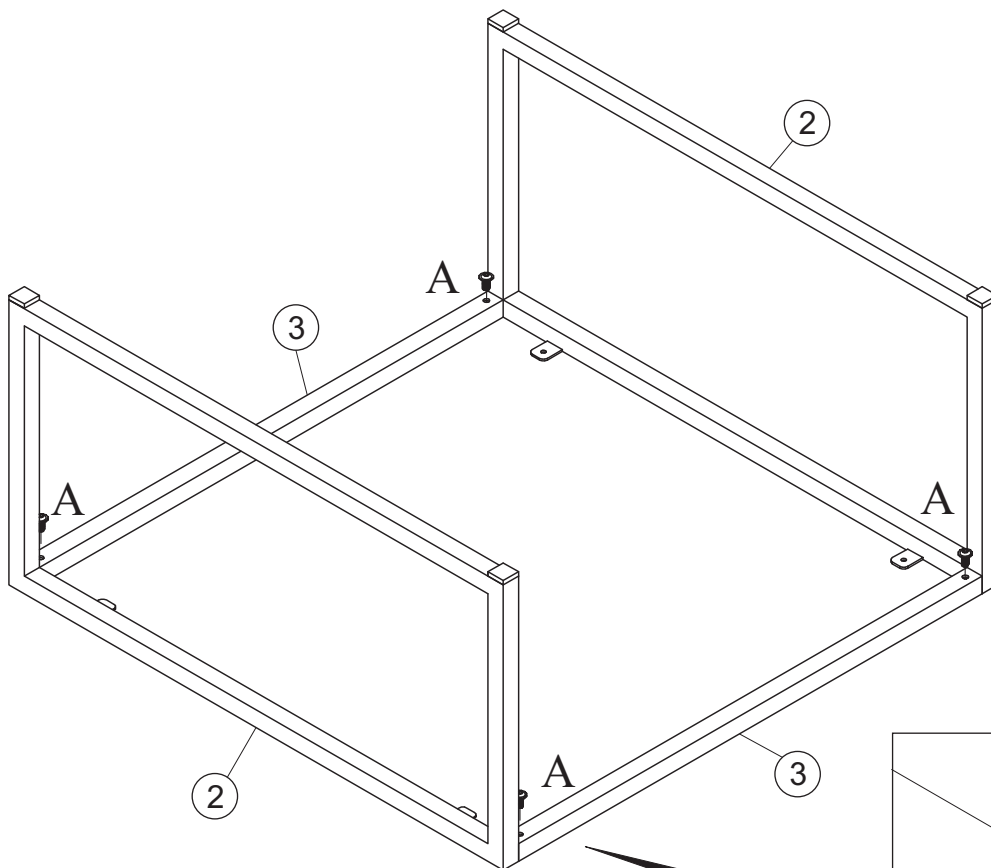

## Couchtisch "LUBAO 03"

ART-NR. 58383AS1

Pos.	Dimension	Stck.
1	650x650x50	1
2	650x330x50	2
3	610x20x20	2
4	570x450x50	1
5	570x250x20	2
6	410x20x20	2

A	B	C
		
M6x10 8x	4x20 8x	Sw4mm 1x

1

2

3

4

5

B

4x20 4x

6

7

8

9