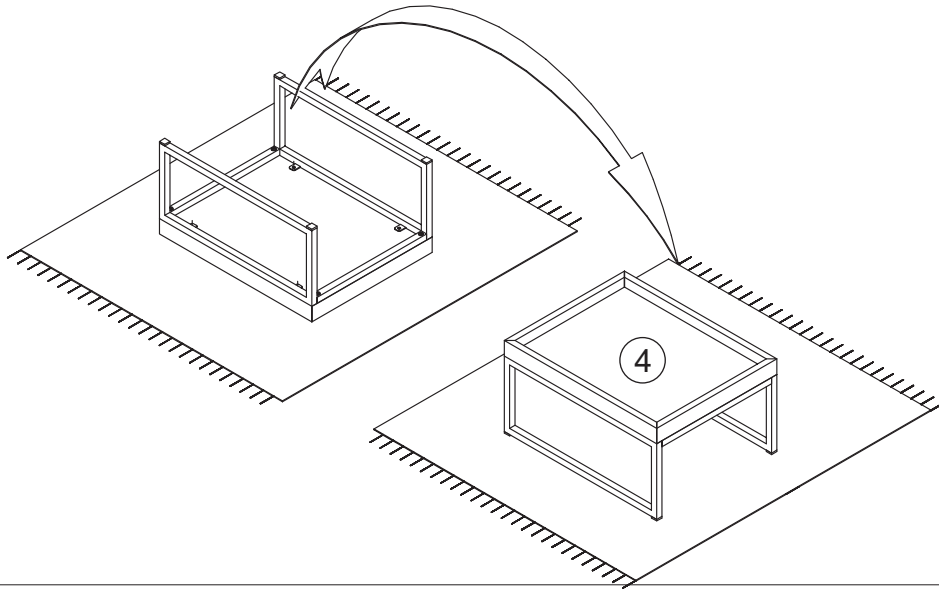

## Couchtisch "LUBAO 03"

ART-NR. 58383AS1

Pos.	Dimension	Stck.
1	650x650x50	1
2	650x330x50	2
3	610x20x20	2
4	570x450x50	1
5	570x250x20	2
6	410x20x20	2

A	B	C
		
M6x10 8x	4x20 8x	Sw4mm 1x

1

2

3

4

5

B

4x20 4x

6

7

8

9