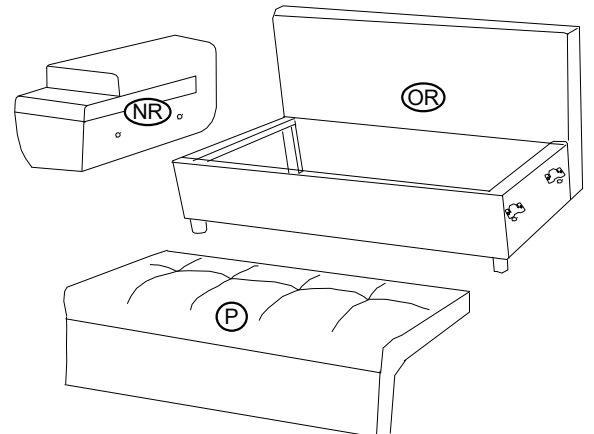

CARAMBA XL (CARINA XL)

B

- | | | | |
|-----------|--|-----------|---|
| D | MONTAGEANLEITUNG
BEDIENUNGSANLEITUNG | GB | ASSEMBLY INSTRUCTIONS
INSTRUCTION MANUAL |
| NL | HANDLEIDING VOOR DE MONTAGE
GEBRUIKSAANWIJZING | PL | INSTRUKCJA MONTAŻU
INSTRUKCJA OBSŁUGI |
| TR | MONTAJ TALIMATI
KULLANIM KLAVUZU | RU | ИНСТРУКЦИЯ ПО МОНТАЖУ
ИНСТРУКЦИЯ ПО ЭКСПЛУАТАЦИИ |
| RO | INSTRUCȚIUNI DE INSTALARE
INSTRUCȚIUNI DE UTILIZARE | IT | ISTRUZIONI DI MONTAGGIO
MANUALE DI ISTRUZIONI |
| FR | NOTICE DE MONTAGE
MANUEL INSTRUCTIONS | SK | MONTÁŽNY NÁVOD
NÁVOD NA POUŽITIE |
| HU | KÖZGYŰLÉS UTASÍTÁSOK
KEZELÉSI UTASÍTÁS | CZ | MONTÁŽNÍ NÁVOD
NÁVOD K POUŽITÍ |
| SI | NAVODILA ZA MONTAŽO
NAVODILA ZA UPORABO | PT | INSTRUÇÕES DE MONTAGEM
MANUAL DO USUÁRIO |
| ES | INSTRUCCIONES DE MONTAJE
MANUAL DEL USUARIO | HR | UPUTE ZA MONTAŽU
UPUTE ZA UPOTREBU |

15 cm

L

R

4

L

R

L

R