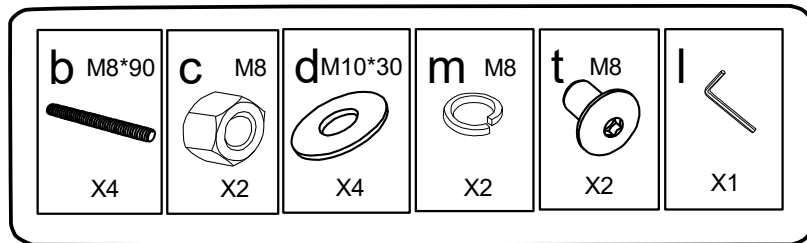

CARAMBA XL (CARINA XL)

B

- | | | | |
|-----------|--|-----------|---|
| D | MONTAGEANLEITUNG
BEDIENUNGSANLEITUNG | GB | ASSEMBLY INSTRUCTIONS
INSTRUCTION MANUAL |
| NL | HANDLEIDING VOOR DE MONTAGE
GEBRUIKSAANWIJZING | PL | INSTRUKCJA MONTAŻU
INSTRUKCJA OBSŁUGI |
| TR | MONTAJ TALIMATI
KULLANIM KLAVUZU | RU | ИНСТРУКЦИЯ ПО МОНТАЖУ
ИНСТРУКЦИЯ ПО ЭКСПЛУАТАЦИИ |
| RO | INSTRUCȚIUNI DE INSTALARE
INSTRUCȚIUNI DE UTILIZARE | IT | ISTRUZIONI DI MONTAGGIO
MANUALE DI ISTRUZIONI |
| FR | NOTICE DE MONTAGE
MANUEL INSTRUCTIONS | SK | MONTÁŽNY NÁVOD
NÁVOD NA POUŽITIE |
| HU | KÖZGYŰLÉS UTASÍTÁSOK
KEZELÉSI UTASÍTÁS | CZ | MONTÁŽNÍ NÁVOD
NÁVOD K POUŽITÍ |
| SI | NAVODILA ZA MONTAŽO
NAVODILA ZA UPORABO | PT | INSTRUÇÕES DE MONTAGEM
MANUAL DO USUÁRIO |
| ES | INSTRUCCIONES DE MONTAJE
MANUAL DEL USUARIO | HR | UPUTE ZA MONTAŽU
UPUTE ZA UPOTREBU |

15 cm

L

R

4

L

R

L

R