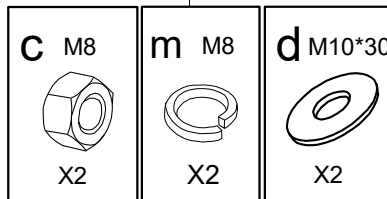

CARAMBA XL (CARINA XL)

B

- | | | | |
|-----------|--|-----------|---|
| D | MONTAGEANLEITUNG
BEDIENUNGSANLEITUNG | GB | ASSEMBLY INSTRUCTIONS
INSTRUCTION MANUAL |
| NL | HANDLEIDING VOOR DE MONTAGE
GEBRUIKSAANWIJZING | PL | INSTRUKCJA MONTAŻU
INSTRUKCJA OBSŁUGI |
| TR | MONTAJ TALIMATI
KULLANIM KLAVUZU | RU | ИНСТРУКЦИЯ ПО МОНТАЖУ
ИНСТРУКЦИЯ ПО ЭКСПЛУАТАЦИИ |
| RO | INSTRUCȚIUNI DE INSTALARE
INSTRUCȚIUNI DE UTILIZARE | IT | ISTRUZIONI DI MONTAGGIO
MANUALE DI ISTRUZIONI |
| FR | NOTICE DE MONTAGE
MANUEL INSTRUCTIONS | SK | MONTÁŽNY NÁVOD
NÁVOD NA POUŽITIE |
| HU | KÖZGYŰLÉS UTASÍTÁSOK
KEZELÉSI UTASÍTÁS | CZ | MONTÁŽNÍ NÁVOD
NÁVOD K POUŽITÍ |
| SI | NAVODILA ZA MONTAŽO
NAVODILA ZA UPORABO | PT | INSTRUÇÕES DE MONTAGEM
MANUAL DO USUÁRIO |
| ES | INSTRUCCIONES DE MONTAJE
MANUAL DEL USUARIO | HR | UPUTE ZA MONTAŽU
UPUTE ZA UPOTREBU |

15 cm

L

R

4

L

R

L

R