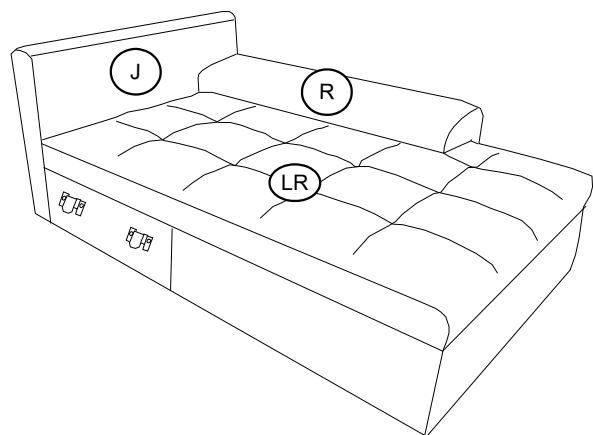

CARAMBA XL (CARINA XL)

B

- | | | | |
|-----------|--|-----------|---|
| D | MONTAGEANLEITUNG
BEDIENUNGSANLEITUNG | GB | ASSEMBLY INSTRUCTIONS
INSTRUCTION MANUAL |
| NL | HANDLEIDING VOOR DE MONTAGE
GEBRUIKSAANWIJZING | PL | INSTRUKCJA MONTAŻU
INSTRUKCJA OBSŁUGI |
| TR | MONTAJ TALIMATI
KULLANIM KLAVUZU | RU | ИНСТРУКЦИЯ ПО МОНТАЖУ
ИНСТРУКЦИЯ ПО ЭКСПЛУАТАЦИИ |
| RO | INSTRUCȚIUNI DE INSTALARE
INSTRUCȚIUNI DE UTILIZARE | IT | ISTRUZIONI DI MONTAGGIO
MANUALE DI ISTRUZIONI |
| FR | NOTICE DE MONTAGE
MANUEL INSTRUCTIONS | SK | MONTÁŽNY NÁVOD
NÁVOD NA POUŽITIE |
| HU | KÖZGYŰLÉS UTASÍTÁSOK
KEZELÉSI UTASÍTÁS | CZ | MONTÁŽNÍ NÁVOD
NÁVOD K POUŽITÍ |
| SI | NAVODILA ZA MONTAŽO
NAVODILA ZA UPORABO | PT | INSTRUÇÕES DE MONTAGEM
MANUAL DO USUÁRIO |
| ES | INSTRUCCIONES DE MONTAJE
MANUAL DEL USUARIO | HR | UPUTE ZA MONTAŽU
UPUTE ZA UPOTREBU |

15 cm

L

R

4

L

R

L

R