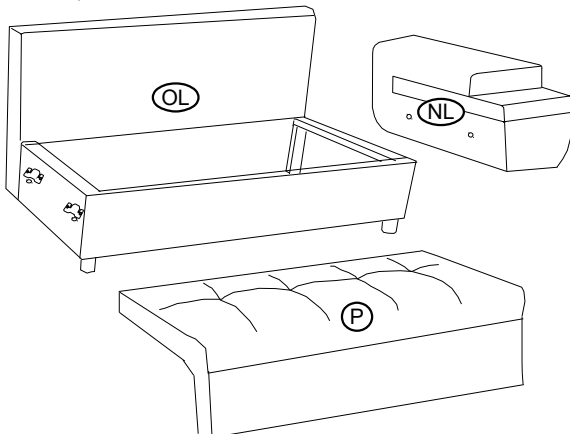

CARAMBA XL (CARINA XL)

B

- | | | | |
|-----------|--|-----------|---|
| D | MONTAGEANLEITUNG
BEDIENUNGSANLEITUNG | GB | ASSEMBLY INSTRUCTIONS
INSTRUCTION MANUAL |
| NL | HANDLEIDING VOOR DE MONTAGE
GEBRUIKSAANWIJZING | PL | INSTRUKCJA MONTAŻU
INSTRUKCJA OBSŁUGI |
| TR | MONTAJ TALIMATI
KULLANIM KLAVUZU | RU | ИНСТРУКЦИЯ ПО МОНТАЖУ
ИНСТРУКЦИЯ ПО ЭКСПЛУАТАЦИИ |
| RO | INSTRUCȚIUNI DE INSTALARE
INSTRUCȚIUNI DE UTILIZARE | IT | ISTRUZIONI DI MONTAGGIO
MANUALE DI ISTRUZIONI |
| FR | NOTICE DE MONTAGE
MANUEL INSTRUCTIONS | SK | MONTÁŽNY NÁVOD
NÁVOD NA POUŽITIE |
| HU | KÖZGYŰLÉS UTASÍTÁSOK
KEZELÉSI UTASÍTÁS | CZ | MONTÁŽNÍ NÁVOD
NÁVOD K POUŽITÍ |
| SI | NAVODILA ZA MONTAŽO
NAVODILA ZA UPORABO | PT | INSTRUÇÕES DE MONTAGEM
MANUAL DO USUÁRIO |
| ES | INSTRUCCIONES DE MONTAJE
MANUAL DEL USUARIO | HR | UPUTE ZA MONTAŽU
UPUTE ZA UPOTREBU |

15 cm

L

R

4

L

R

L

R