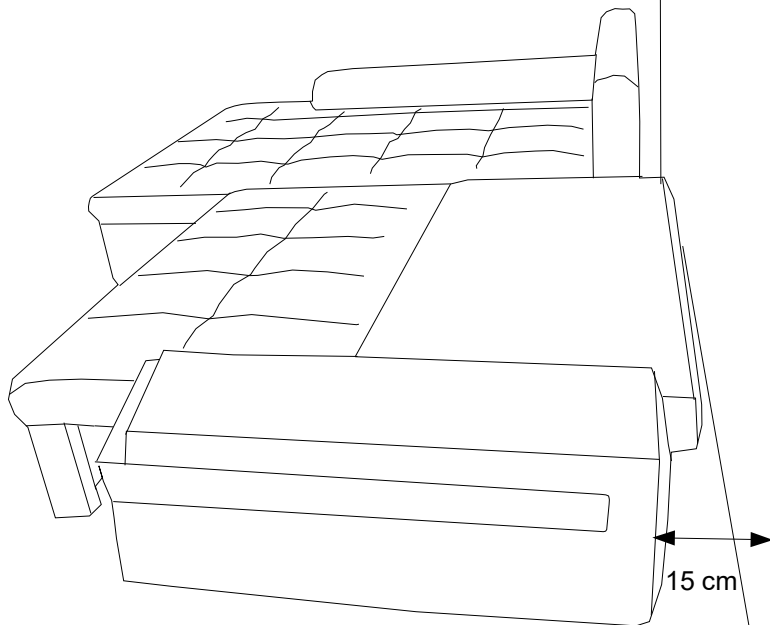

CARAMBA XL (CARINA XL)

B

- | | | | |
|-----------|--|-----------|---|
| D | MONTAGEANLEITUNG
BEDIENUNGSANLEITUNG | GB | ASSEMBLY INSTRUCTIONS
INSTRUCTION MANUAL |
| NL | HANDLEIDING VOOR DE MONTAGE
GEBRUIKSAANWIJZING | PL | INSTRUKCJA MONTAŻU
INSTRUKCJA OBSŁUGI |
| TR | MONTAJ TALIMATI
KULLANIM KLAVUZU | RU | ИНСТРУКЦИЯ ПО МОНТАЖУ
ИНСТРУКЦИЯ ПО ЭКСПЛУАТАЦИИ |
| RO | INSTRUCȚIUNI DE INSTALARE
INSTRUCȚIUNI DE UTILIZARE | IT | ISTRUZIONI DI MONTAGGIO
MANUALE DI ISTRUZIONI |
| FR | NOTICE DE MONTAGE
MANUEL INSTRUCTIONS | SK | MONTÁŽNY NÁVOD
NÁVOD NA POUŽITIE |
| HU | KÖZGYŰLÉS UTASÍTÁSOK
KEZELÉSI UTASÍTÁS | CZ | MONTÁŽNÍ NÁVOD
NÁVOD K POUŽITÍ |
| SI | NAVODILA ZA MONTAŽO
NAVODILA ZA UPORABO | PT | INSTRUÇÕES DE MONTAGEM
MANUAL DO USUÁRIO |
| ES | INSTRUCCIONES DE MONTAJE
MANUAL DEL USUARIO | HR | UPUTE ZA MONTAŽU
UPUTE ZA UPOTREBU |

15 cm

L

R

4

L

R

L

R