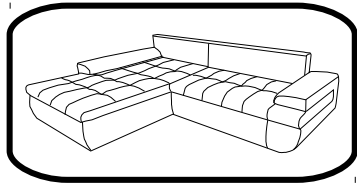

CARAMBA XL (CARINA XL)

B

- | | | | |
|-----------|--|-----------|---|
| D | MONTAGEANLEITUNG
BEDIENUNGSANLEITUNG | GB | ASSEMBLY INSTRUCTIONS
INSTRUCTION MANUAL |
| NL | HANDLEIDING VOOR DE MONTAGE
GEBRUIKSAANWIJZING | PL | INSTRUKCJA MONTAŻU
INSTRUKCJA OBSŁUGI |
| TR | MONTAJ TALIMATI
KULLANIM KLAVUZU | RU | ИНСТРУКЦИЯ ПО МОНТАЖУ
ИНСТРУКЦИЯ ПО ЭКСПЛУАТАЦИИ |
| RO | INSTRUCȚIUNI DE INSTALARE
INSTRUCȚIUNI DE UTILIZARE | IT | ISTRUZIONI DI MONTAGGIO
MANUALE DI ISTRUZIONI |
| FR | NOTICE DE MONTAGE
MANUEL INSTRUCTIONS | SK | MONTÁŽNY NÁVOD
NÁVOD NA POUŽITIE |
| HU | KÖZGYŰLÉS UTASÍTÁSOK
KEZELÉSI UTASÍTÁS | CZ | MONTÁŽNÍ NÁVOD
NÁVOD K POUŽITÍ |
| SI | NAVODILA ZA MONTAŽO
NAVODILA ZA UPORABO | PT | INSTRUÇÕES DE MONTAGEM
MANUAL DO USUÁRIO |
| ES | INSTRUCCIONES DE MONTAJE
MANUAL DEL USUARIO | HR | UPUTE ZA MONTAŽU
UPUTE ZA UPOTREBU |

15 cm

L

R

4

L

R

L

R