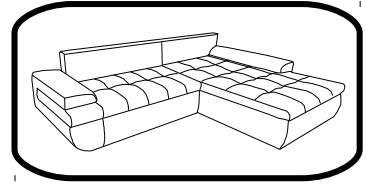

CARAMBA XL (CARINA XL)

B

- | | | | |
|-----------|--|-----------|---|
| D | MONTAGEANLEITUNG
BEDIENUNGSANLEITUNG | GB | ASSEMBLY INSTRUCTIONS
INSTRUCTION MANUAL |
| NL | HANDLEIDING VOOR DE MONTAGE
GEBRUIKSAANWIJZING | PL | INSTRUKCJA MONTAŻU
INSTRUKCJA OBSŁUGI |
| TR | MONTAJ TALIMATI
KULLANIM KLAVUZU | RU | ИНСТРУКЦИЯ ПО МОНТАЖУ
ИНСТРУКЦИЯ ПО ЭКСПЛУАТАЦИИ |
| RO | INSTRUCȚIUNI DE INSTALARE
INSTRUCȚIUNI DE UTILIZARE | IT | ISTRUZIONI DI MONTAGGIO
MANUALE DI ISTRUZIONI |
| FR | NOTICE DE MONTAGE
MANUEL INSTRUCTIONS | SK | MONTÁŽNY NÁVOD
NÁVOD NA POUŽITIE |
| HU | KÖZGYŰLÉS UTASÍTÁSOK
KEZELÉSI UTASÍTÁS | CZ | MONTÁŽNÍ NÁVOD
NÁVOD K POUŽITÍ |
| SI | NAVODILA ZA MONTAŽO
NAVODILA ZA UPORABO | PT | INSTRUÇÕES DE MONTAGEM
MANUAL DO USUÁRIO |
| ES | INSTRUCCIONES DE MONTAJE
MANUAL DEL USUARIO | HR | UPUTE ZA MONTAŽU
UPUTE ZA UPOTREBU |

15 cm

L

R

4

L

R

L

R