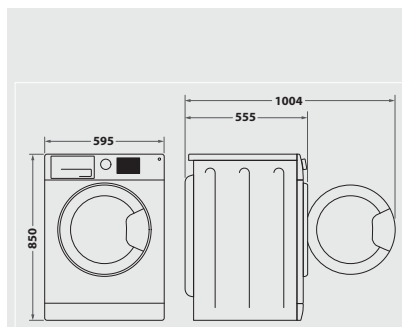

WPRO-Zubehör (optional)

- Entkalker für Waschmaschinen und Geschirrspüler
  DES508, EAN 8015250590654

¹ *Ergebnisse beim Vergleich von Push&Go mit Steam und Push&Go ohne Steam unter Verwendung einer professionellen Dampf bügelstation mit Wassertank; Durchschnittliche Zeitersparnis beim Bügeln bei einem Set bestehend aus Hemd, Kissenbezug und Langarmhemd aus 100 % Baumwolle. Getestet von Innovhub-SSI.

² Energieeffizienzklassen-Spektrum von A bis G