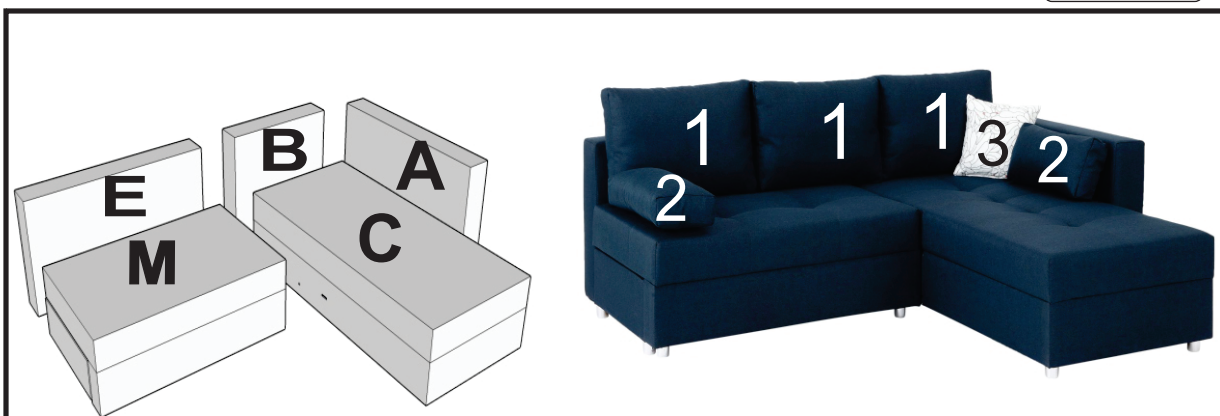

4 x (8x90) a	2 x (8x60) e	6 x M8 c	9 x (4x16) d	4 x 50 mm W	4 x (5x35) t	10X y	6 x (6x35) g
6 x z	6 x 50 mm k	6 x O8 b			3 x 1	2 x 2	1 x 3

SASSARI=ITALIA 2020

- (DE) Montageanleitung
- (IT) Istruzioni di montaggio
- (FR) Notice de montage
- (PL) Instrukcja montażu
- (RO) Instrucțiuni de asamblare
- (SK) Montážny návod
- (TR) Montaj talimatı
- (RU) Инструкция по монтажу
- (HU) Szerelési útmutató