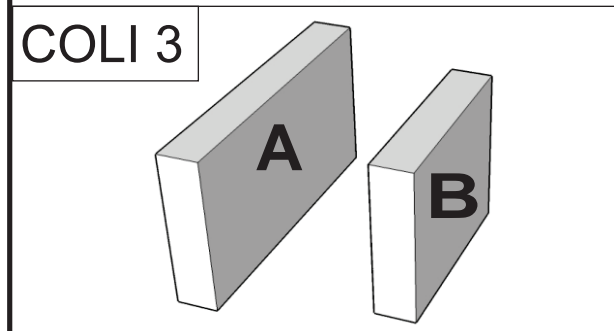

4 x (8x90) a	2 x (8x60) e	6 x M8 c	9 x (4x16) d	4 x 50 mm W	4 x (5x35) t	10X y	6 x (6x35) g
6 x z	6 x 50 mm k	6 x O8 b			3 x 1	2 x 2	1 x 3

SASSARI=ITALIA 2020

- (DE) Montageanleitung
- (IT) Istruzioni di montaggio
- (FR) Notice de montage
- (PL) Instrukcja montażu
- (RO) Instrucțiuni de asamblare
- (SK) Montážny návod
- (TR) Montaj talimatı
- (RU) Инструкция по монтажу
- (HU) Szerelési útmutató