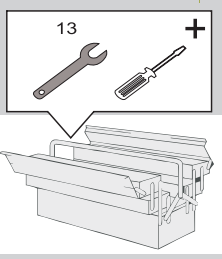

4 x (8x90) a	2 x (8x60) e	6 x M8 c	9 x (4x16) d	4 x 50 mm W	4 x (5x35) t	10X y	6 x (6x35) g
6 x z	6 x 50 mm k	6 x O8 b			3 x 1	2 x 2	1 x 3

SASSARI=ITALIA 2020

- (DE) Montageanleitung
- (IT) Istruzioni di montaggio
- (FR) Notice de montage
- (PL) Instrukcja montażu
- (RO) Instrucțiuni de asamblare
- (SK) Montážny návod
- (TR) Montaj talimatı
- (RU) Инструкция по монтажу
- (HU) Szerelési útmutató