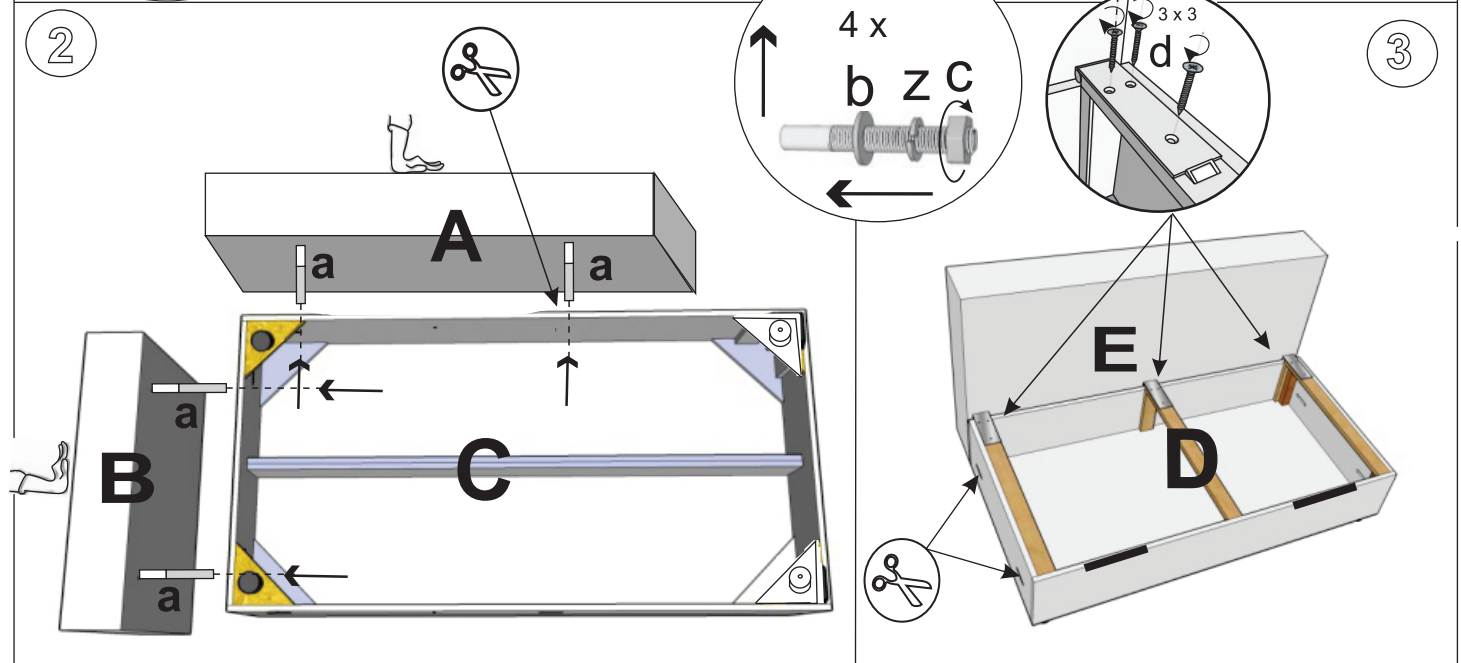

4 x (8x90) a	2 x (8x60) e	6 x M8 c	9 x (4x16) d	4 x 50 mm W	4 x (5x35) t	10X y	6 x (6x35) g
6 x z	6 x 50 mm k	6 x O8 b			3 x 1	2 x 2	1 x 3

SASSARI=ITALIA 2020

- (DE) Montageanleitung
- (IT) Istruzioni di montaggio
- (FR) Notice de montage
- (PL) Instrukcja montażu
- (RO) Instrucțiuni de asamblare
- (SK) Montážny návod
- (TR) Montaj talimatı
- (RU) Инструкция по монтажу
- (HU) Szerelési útmutató