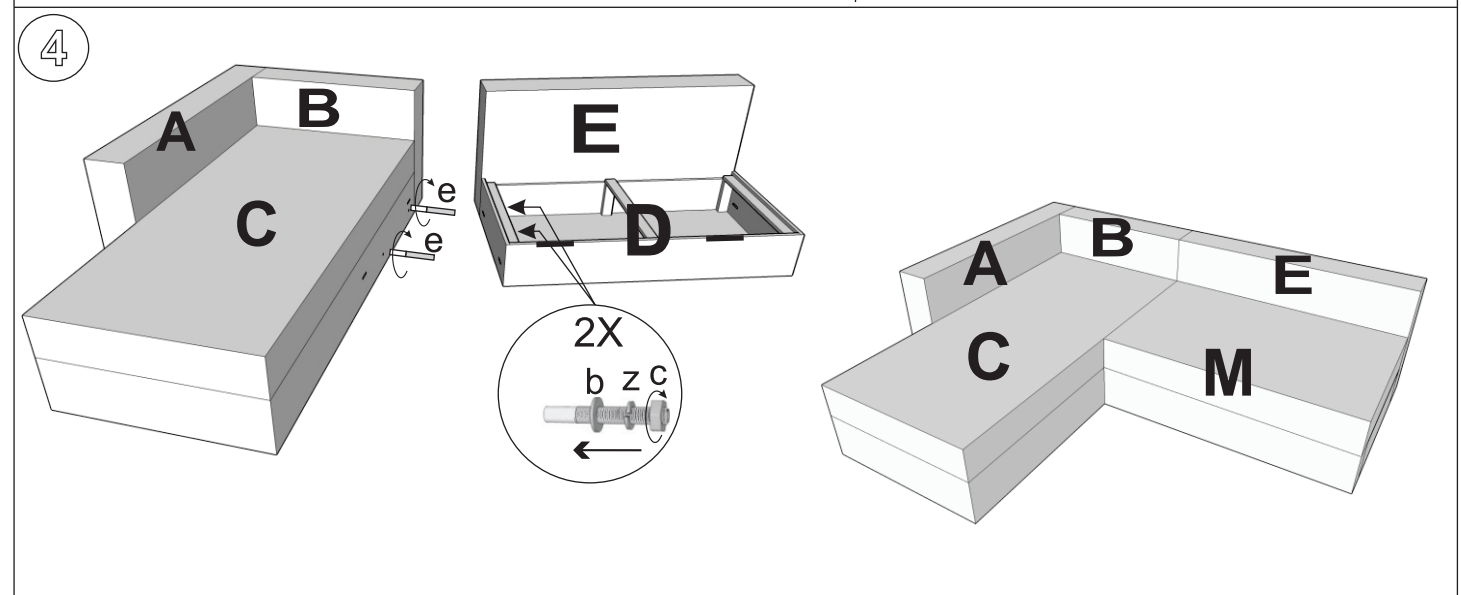

4 x (8x90) a	2 x (8x60) e	6 x M8 c	9 x (4x16) d	4 x 50 mm W	4 x (5x35) t	10X y	6 x (6x35) g
6 x z	6 x 50 mm k	6 x O8 b			3 x 1	2 x 2	1 x 3

SASSARI=ITALIA 2020

- (DE) Montageanleitung
- (IT) Istruzioni di montaggio
- (FR) Notice de montage
- (PL) Instrukcja montażu
- (RO) Instrucțiuni de asamblare
- (SK) Montážny návod
- (TR) Montaj talimatı
- (RU) Инструкция по монтажу
- (HU) Szerelési útmutató