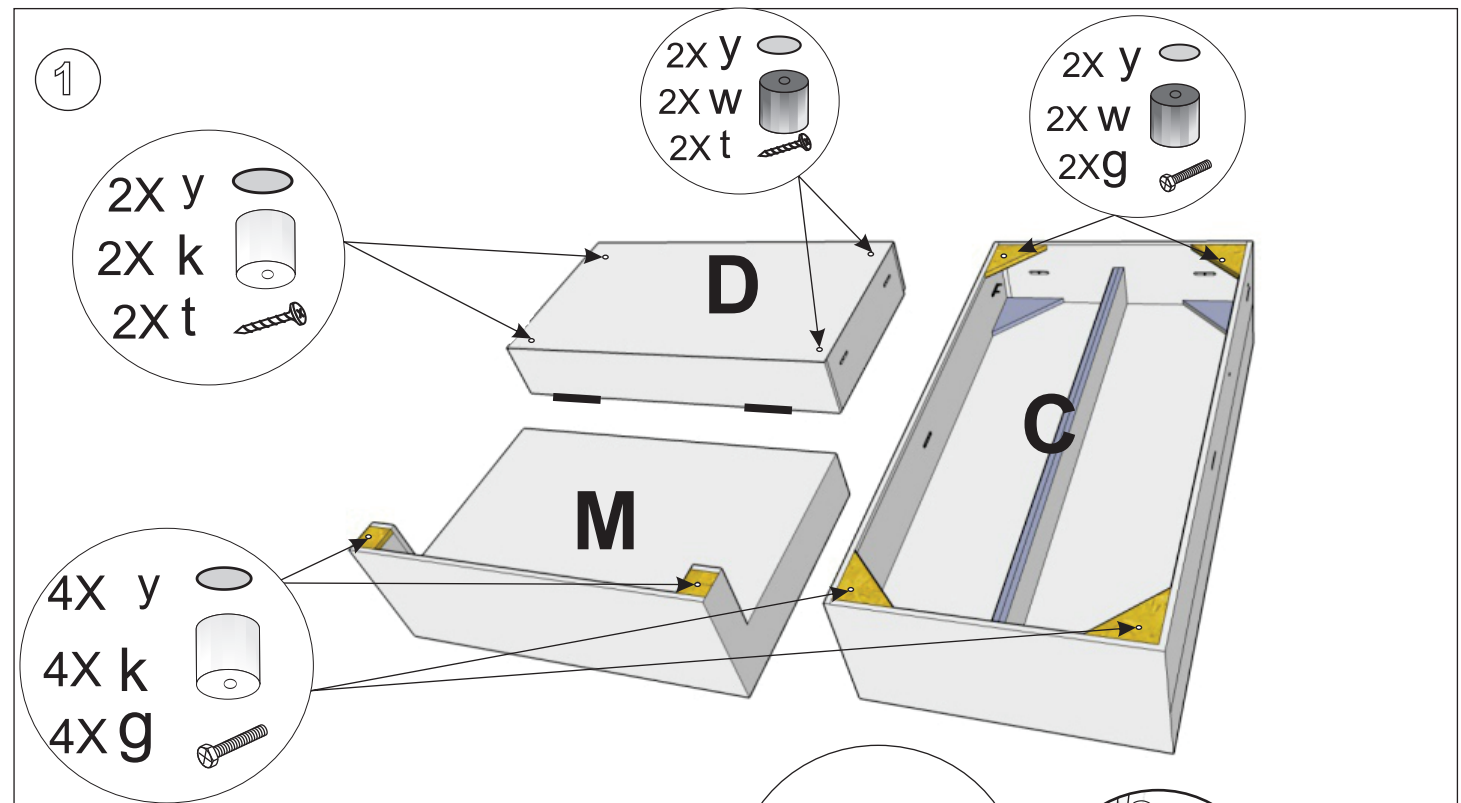

4 x (8x90) a	2 x (8x60) e	6 x M8 c	9 x (4x16) d	4 x 50 mm W	4 x (5x35) t	10X y	6 x (6x35) g
6 x z	6 x 50 mm k	6 x O8 b			3 x 1	2 x 2	1 x 3

SASSARI=ITALIA 2020

- (DE) Montageanleitung
- (IT) Istruzioni di montaggio
- (FR) Notice de montage
- (PL) Instrukcja montażu
- (RO) Instrucțiuni de asamblare
- (SK) Montážny návod
- (TR) Montaj talimatı
- (RU) Инструкция по монтажу
- (HU) Szerelési útmutató

4 x (8x90) a	2 x (8x60) e	6 x M8 c	9 x (4x16) d	4 x 50 mm w	4 x (5x35) t	10x y	6 x (6x35) g
6 x z	6 x 50 mm k	6 x O8 b			3 x 1	2 x 2	1 x 3