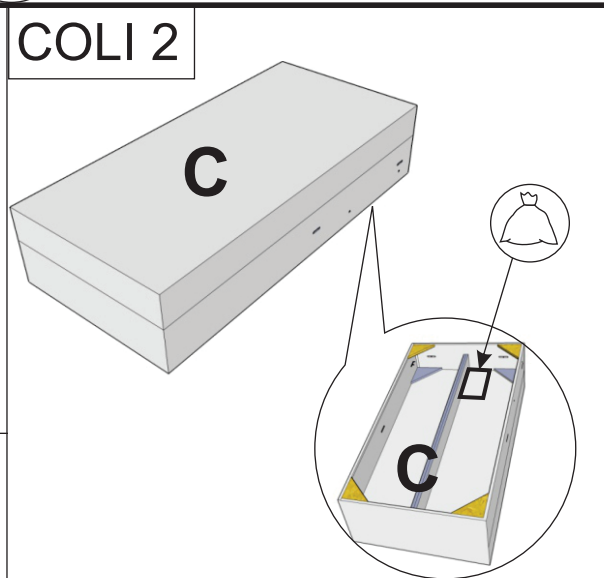

4 x (8x90) a	2 x (8x60) e	6 x M8 c	9 x (4x16) d	4 x 50 mm W	4 x (5x35) t	10X y	6 x (6x35) g
6 x z	6 x 50 mm k	6 x O8 b			3 x 1	2 x 2	1 x 3

SASSARI=ITALIA 2020

- (DE) Montageanleitung
- (IT) Istruzioni di montaggio
- (FR) Notice de montage
- (PL) Instrukcja montażu
- (RO) Instrucțiuni de asamblare
- (SK) Montážny návod
- (TR) Montaj talimatı
- (RU) Инструкция по монтажу
- (HU) Szerelési útmutató

4 x (8x90) a	2 x (8x60) e	6 x M8 c	9 x (4x16) d	4 x 50 mm w	4 x (5x35) t	10x y	6 x (6x35) g
6 x z	6 x 50 mm k	6 x O8 b			3 x 1	2 x 2	1 x 3