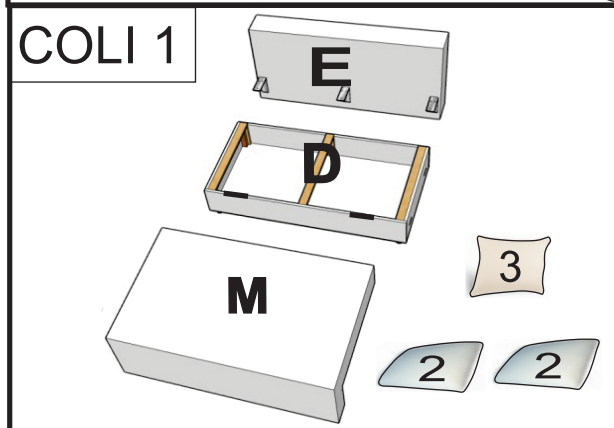

SASSARI=ITALIA 2020

- (DE) Montageanleitung
- (IT) Istruzioni di montaggio
- (FR) Notice de montage
- (PL) Instrukcja montażu
- (RO) Instrucțiuni de asamblare
- (SK) Montážny návod
- (TR) Montaj talimatı
- (RU) Инструкция по монтажу
- (HU) Szerelési útmutató

4 x (8x90) a	2 x (8x60) e	6 x M8 c	9 x (4x16) d	4 x 50 mm W	4 x (5x35) t	10X y	6 x (6x35) g
6 x z	6 x 50 mm k	6 x O8 b			3 x 1	2 x 2	1 x 3

SASSARI=ITALIA 2020

- (DE) Montageanleitung
- (IT) Istruzioni di montaggio
- (FR) Notice de montage
- (PL) Instrukcja montażu
- (RO) Instrucțiuni de asamblare
- (SK) Montážny návod
- (TR) Montaj talimatı
- (RU) Инструкция по монтажу
- (HU) Szerelési útmutató

4 x (8x90) a	2 x (8x60) e	6 x M8 c	9 x (4x16) d	4 x 50 mm w	4 x (5x35) t	10x y	6 x (6x35) g
6 x z	6 x 50 mm k	6 x O8 b			3 x 1	2 x 2	1 x 3