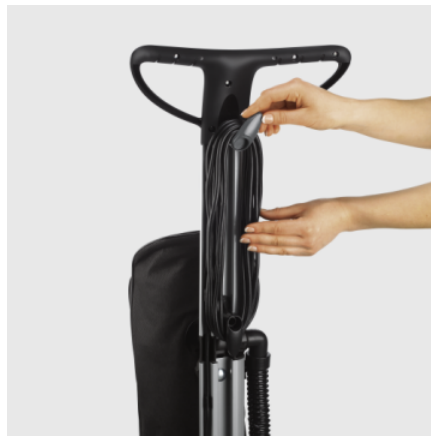

## FP 303

Der Saugbohrer FP 303 sorgt mit seiner hohen Umdrehungszahl für rundum perfekte Polierergebnisse auf sämtlichen Hartböden wie z. B. Parkett, Laminat, Kork, Stein, Linoleum oder PVC.

**Bestell-Nr.** 1.056-850.0

### Kabelaufwicklung direkt am Stiel

- Für eine einfache und saubere Verstaung des Kabels an den beiden Kabelhaken.