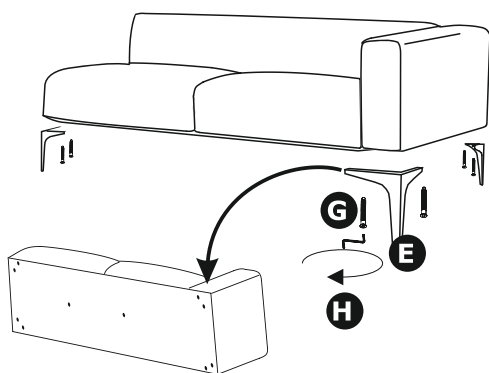

## Polsterecke links

20 min

- |                                  |                              |
|----------------------------------|------------------------------|
| (D) Montageanleitung             | (GB) Assembly instructions   |
| (FR) Notice de montage           | (IT) Istruzioni di montaggio |
| (NL) Handleiding voor de montage | (PL) Instrukcja montażu      |
| (CZ) Montážní návod              | (SK) Návod na montáž         |
| (HU) Szerelési útmutató          | (RO) Instrucțiuni de montaj  |
| (TR) Montaj talimatı             | (RU) Инструкция по монтажу   |

**1**

**2**

**3**

**4**

**5**