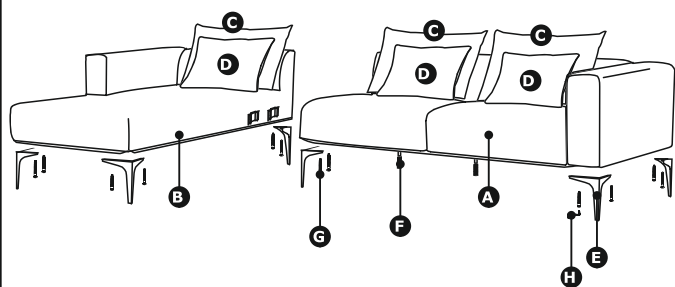

## Polsterecke links

20 min

- |                                  |                              |
|----------------------------------|------------------------------|
| (D) Montageanleitung             | (GB) Assembly instructions   |
| (FR) Notice de montage           | (IT) Istruzioni di montaggio |
| (NL) Handleiding voor de montage | (PL) Instrukcja montażu      |
| (CZ) Montážní návod              | (SK) Návod na montáž         |
| (HU) Szerelési útmutató          | (RO) Instrucțiuni de montaj  |
| (TR) Montaj talimatı             | (RU) Инструкция по монтажу   |

**1**

**2**

**3**

**4**

**5**