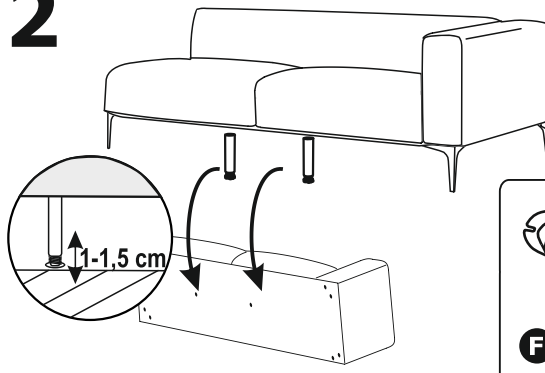

## Polsterecke links

20 min

- |                                  |                              |
|----------------------------------|------------------------------|
| (D) Montageanleitung             | (GB) Assembly instructions   |
| (FR) Notice de montage           | (IT) Istruzioni di montaggio |
| (NL) Handleiding voor de montage | (PL) Instrukcja montażu      |
| (CZ) Montážní návod              | (SK) Návod na montáž         |
| (HU) Szerelési útmutató          | (RO) Instrucțiuni de montaj  |
| (TR) Montaj talimatı             | (RU) Инструкция по монтажу   |

**1**

**2**

**3**

**4**

**5**