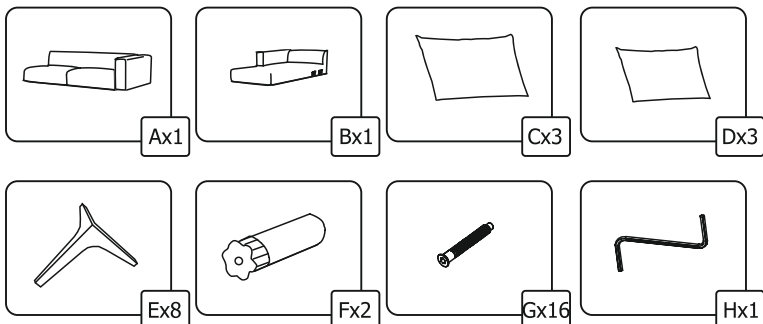

## Polsterecke links

20 min

- |                                  |                              |
|----------------------------------|------------------------------|
| (D) Montageanleitung             | (GB) Assembly instructions   |
| (FR) Notice de montage           | (IT) Istruzioni di montaggio |
| (NL) Handleiding voor de montage | (PL) Instrukcja montażu      |
| (CZ) Montážní návod              | (SK) Návod na montáž         |
| (HU) Szerelési útmutató          | (RO) Instrucțiuni de montaj  |
| (TR) Montaj talimatı             | (RU) Инструкция по монтажу   |