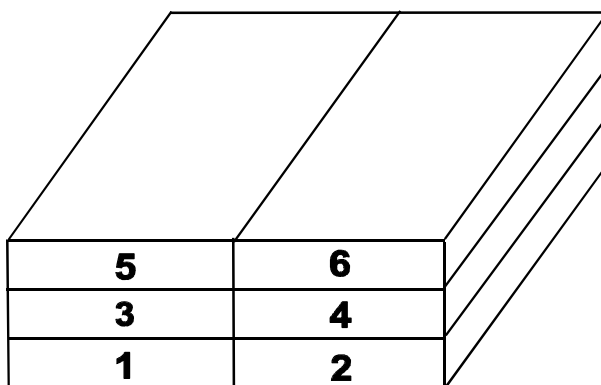

Maße in mm

Box-System Oregon

160/180/200 x 200

- | | |
|---------------------------------------|---|
| D Montageanleitung | GB Assembly instructions |
| NL Handleiding voor de montage | PL Instrukcja montazu |
| TR Montaj talimati | RU Инструкция по монтажу |
| RO Instrucțiunile de instalare | I Istruzioni per l'installazione |
| F Instructions d'installation | SK Pokyny k inštalácii |
| CZ Pokyny k instalaci | H Telepítési utasítások |

11662719

20160001

Service • Dienstverlening • Serwis • Servis • Сервисная служба

Name • Naam • Nazwa • İsim • Название
Box-System Oregon
Nr. • No. • Номер
11662719
Typ • Type • Тип • Тип
Boxspring
 Beige, Hellblau, Anthrazit

Beschlagbeutel

0
10
20
30
40
50
60
70
80
90
100
110
120
130
140
150
160
170
180
190
200

1.

2.

1.

2.

3.