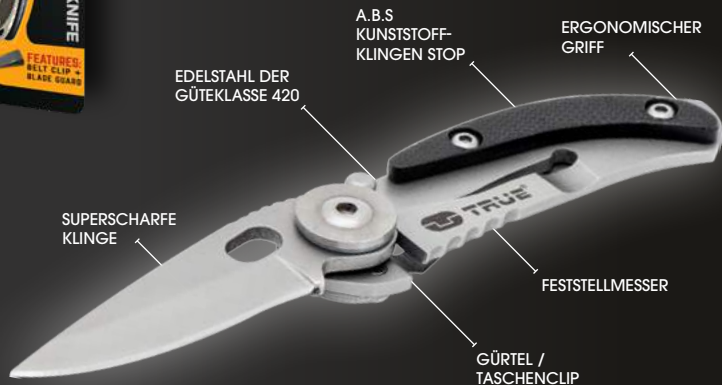

# SKELETONKNIFE

Kleines Taschenmesser im Skelettrahmen

GELIEFERT IN UMWELTFREUNDLICHER  
EE-SCHLÜSSELANHÄNGERVERPACKUNG

Das ungewöhnliche Design dieses faltbaren **SKELETONKNIFE** ist nicht nur elegant, sondern es öffnet sich auch mit einer Handbewegung. Dies macht es zu einem einfachen und sicheren Werkzeug.

Das silberne SkeletonKnife ist klein und leicht, wodurch es bequem und einfach zu benutzen ist. Es hat eine perfekte Größe für Taschen und es kann auch an Ihrem Gürtel oder mit der Öse an einem Schlüsselring befestigt werden.

## MATERIAL

- Rahmen: Edelstahlguss 420
- ABS Klingensicherung