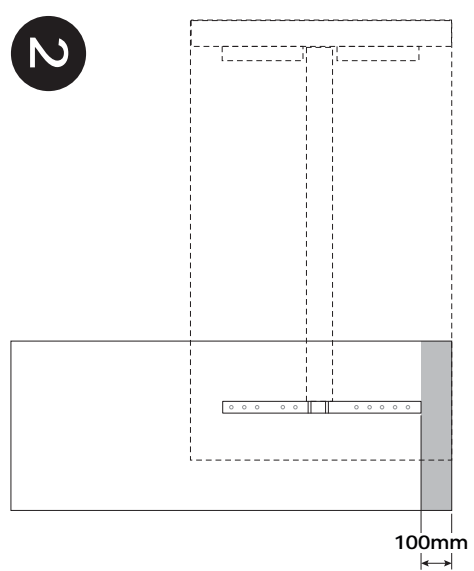

**FI8218**  
593x448x30mm/  
23,35"x17,64"x1,18"

**TR2091**  
593x448x30mm/  
23,34"x17,64"x1,18"

**CS3020**  
502x193x16mm/  
19,76"x7,60"x0,63"

**SH3150**  
593x506x16mm/  
23,34"x19,92"x0,63"

**BOX 3/3**

9

10

11

**B**

**A**

12x

V5

3x