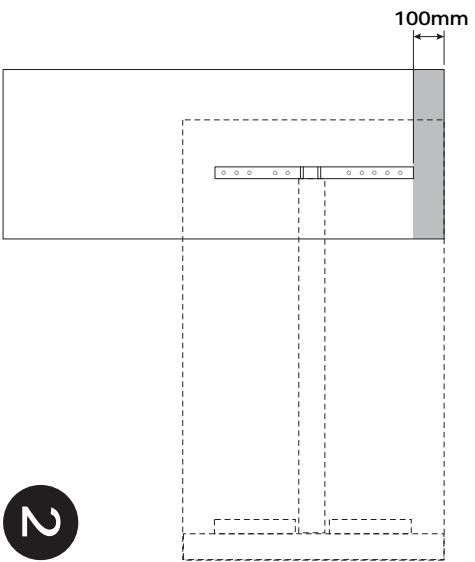

**FI8218**  
593x448x30mm/  
23,35"x17,64"x1,18"

**TR2091**  
593x448x30mm/  
23,34"x17,64"x1,18"

**CS3020**  
502x193x16mm/  
19,76"x7,60"x0,63"

**SH3150**  
593x506x16mm/  
23,34"x19,92"x0,63"

**BOX 3/3**

9

10

11

**B**

**A**

12x

V5

3x