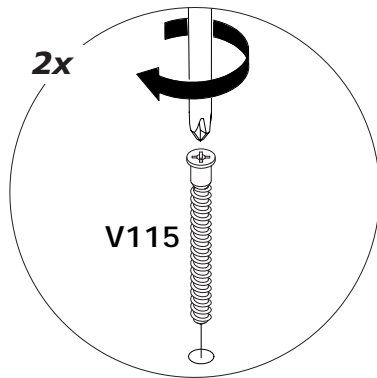

**FI8218**  
593x448x30mm/  
23,35"x17,64"x1,18"

**TR2091**  
593x448x30mm/  
23,34"x17,64"x1,18"

**CS3020**  
502x193x16mm/  
19,76"x7,60"x0,63"

**SH3150**  
593x506x16mm/  
23,34"x19,92"x0,63"

**BOX 3/3**

9

10

11

**B**

**A**

12x

V5

3x