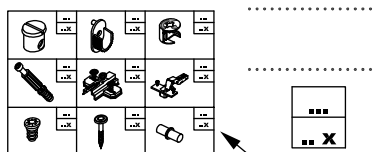

**PL** Instrukcja montaży

**SK** Návod na montáž

**RO** Instrucțiuni de montaj

**RU** ИНСТРУКЦИЯ ПО МОНТАЖУ

Art. Nr. 3524

Art. Nr. 3524

	<b>62</b> 2x		<b>70</b> 16x		<b>132</b> 16x		<b>142</b> 8x
3,5 x 13		M4 x 9				Ø 15 x 11,5	
	<b>143</b> 8x		<b>155</b> 12x		<b>158</b> 12x		<b>222</b> 8x
6 x 44						4,5 x 55	
	<b>297</b> 2x		<b>298</b> 1x				
1834 mm		895 mm					
	<b>901</b> 2x		<b>902</b> 8x				
Ø 6 x 25		3,5 x 40					
	<b>903</b> 8x		<b>905</b> 8x				
		Ø 12 / 2,5					
	<b>908</b> 2x		<b>916</b> 8x				
	<b>921</b> 16x		<b>927</b> 16x				
		6,3 x 11					
	<b>940</b> 4x		<b>990</b> 12x				
15 g							