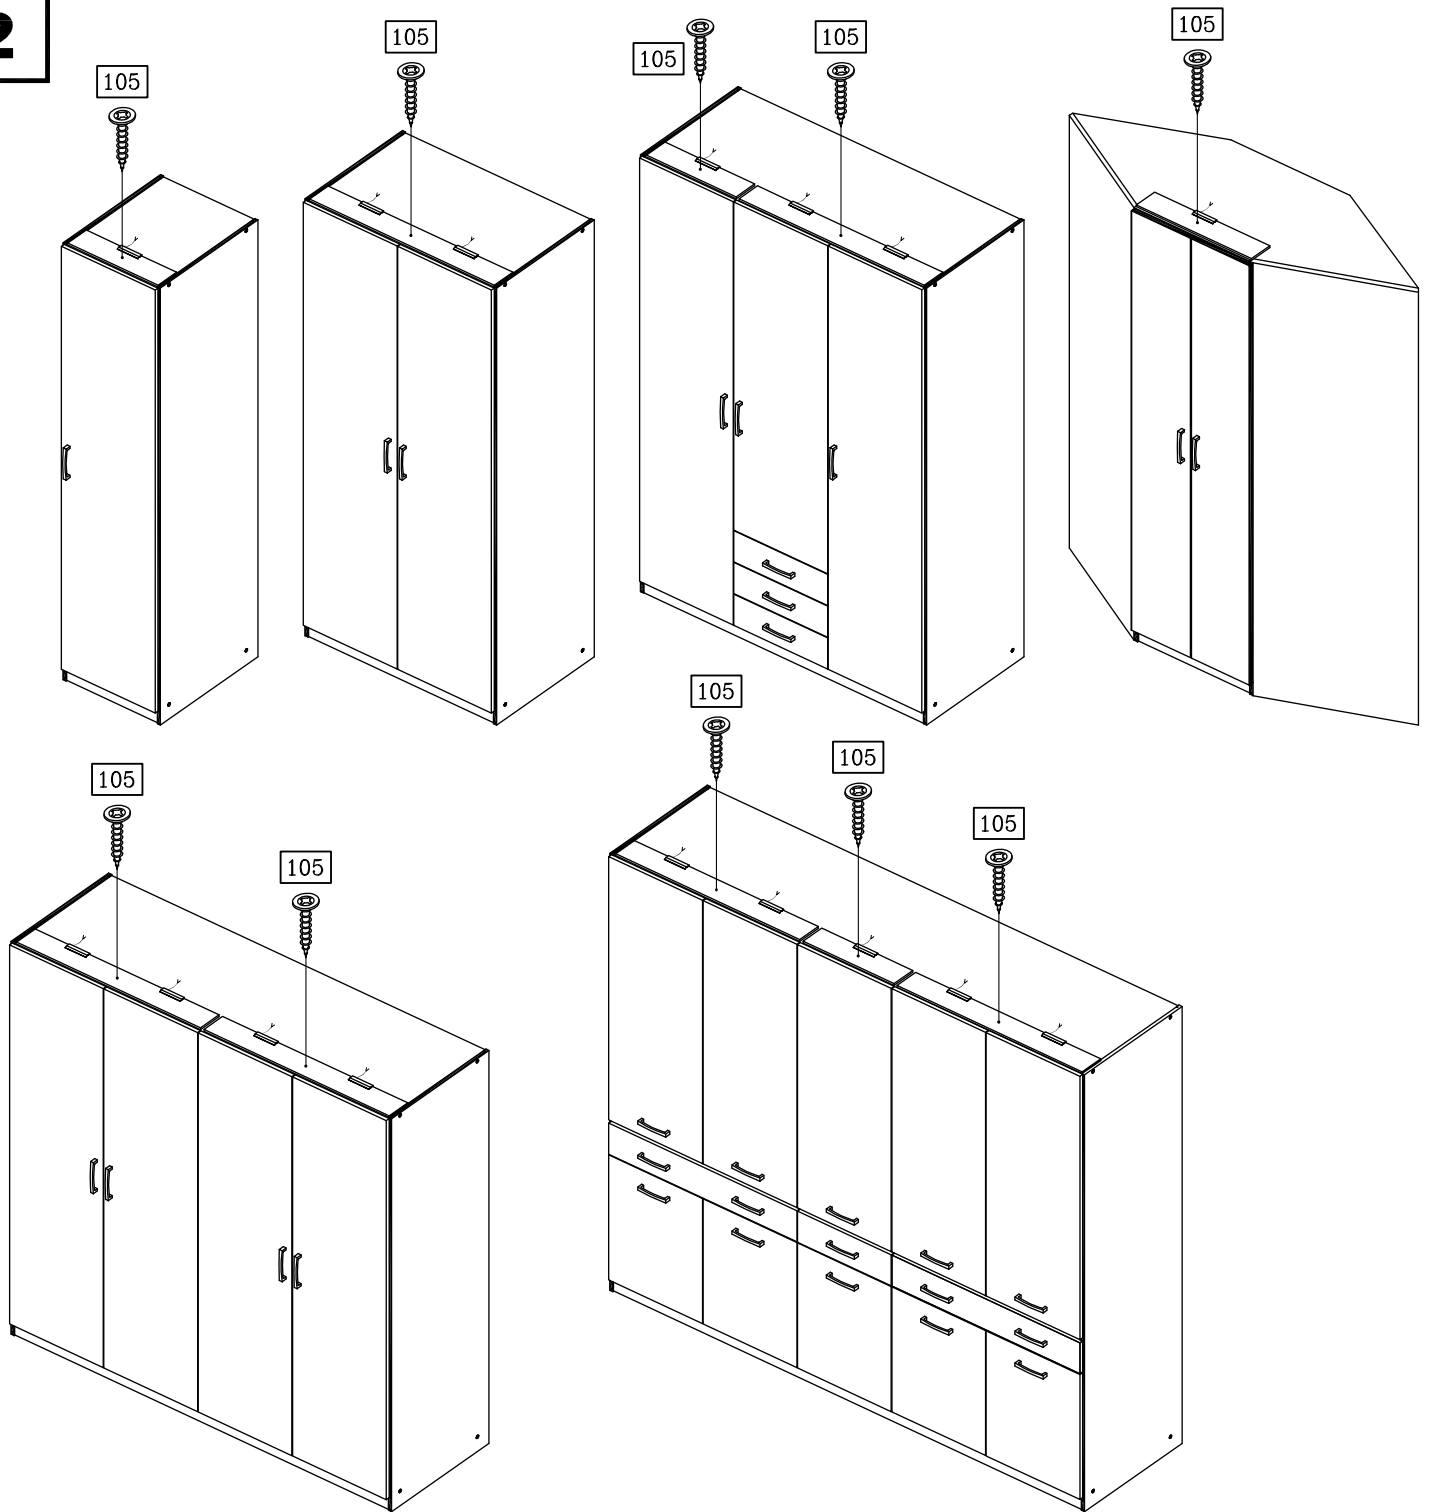

**I** Istruzione di montaggio

**PL** Instrukcja montaży

**SK** Návod na montáž

**RO** Instrucțiuni de montaj

**RU** ИНСТРУКЦИЯ ПО МОНТАЖУ

Art. Nr.  
ZB150-LED-OK

LED -  
Glaskranzleiste

Art. Nr. ZB150-LED-OK

**1**

Glasplatte - Glass plate

 755 1x	 105 1x	 525 6x	 526 1x
 756 1x	 105 1x	 525 6x	 548 1x
 755 1x	 105 2x	 525 12x	 558 1x
 756 2x	 105 2x	 525 12x	 559 1x
 755 2x	 105 3x	 525 18x	 560 1x

**2****3**