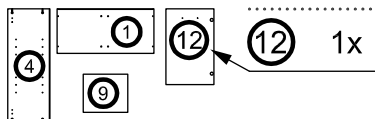

**PL** Instrukcja montaży

**SK** Návod na montáž

**RO** Instrucțiuni de montaj

**RU** ИНСТРУКЦИЯ ПО МОНТАЖУ

Art. Nr. 3524

Art. Nr. 3524

	<b>62</b> 2x		<b>70</b> 16x		<b>132</b> 16x		<b>142</b> 8x
3,5 x 13		M4 x 9				Ø 15 x 11,5	
	<b>143</b> 8x		<b>155</b> 12x		<b>158</b> 12x		<b>222</b> 8x
6 x 44						4,5 x 55	
	<b>297</b> 2x		<b>298</b> 1x				
1834 mm		895 mm					
	<b>901</b> 2x		<b>902</b> 8x				
Ø 6 x 25		3,5 x 40					
	<b>903</b> 8x		<b>905</b> 8x				
		Ø 12 / 2,5					
	<b>908</b> 2x		<b>916</b> 8x				
	<b>921</b> 16x		<b>927</b> 16x				
		6,3 x 11					
	<b>940</b> 4x		<b>990</b> 12x				
15 g							