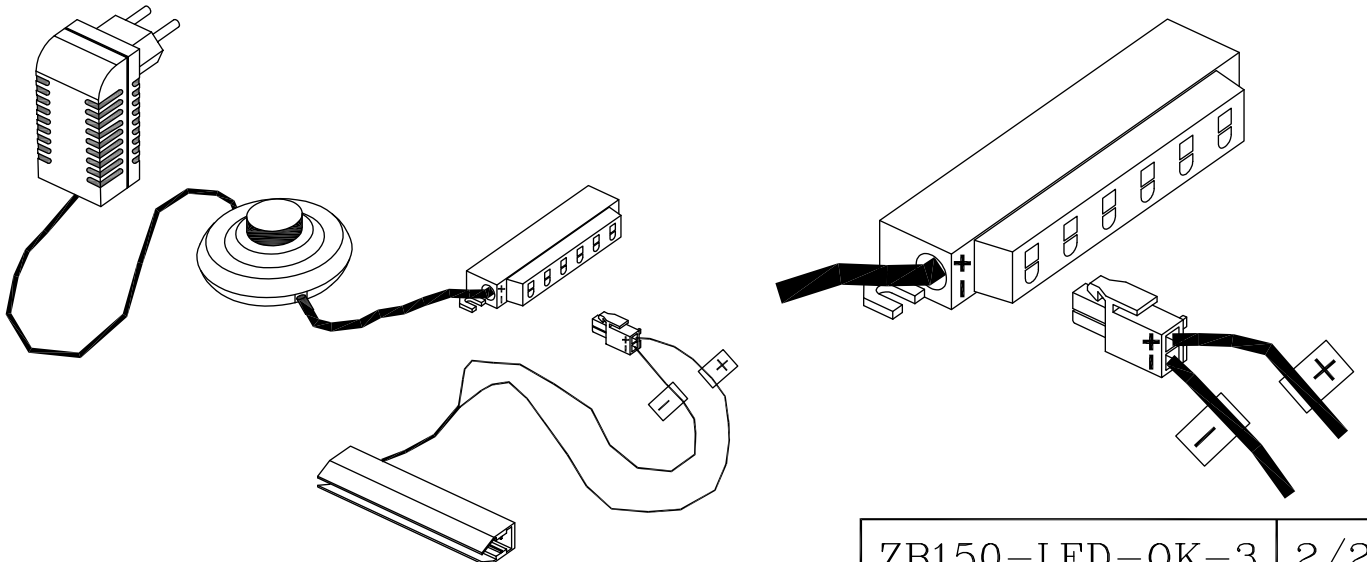

**I** Istruzione di montaggio

**PL** Instrukcja montaży

**SK** Návod na montáž

**RO** Instrucțiuni de montaj

**RU** ИНСТРУКЦИЯ ПО МОНТАЖУ

Art. Nr.  
ZB150-LED-OK

LED -  
Glaskranzleiste

Art. Nr. ZB150-LED-OK

**1**

Glasplatte - Glass plate

 755 1x	 105 1x	 525 6x	 526 1x
 756 1x	 105 1x	 525 6x	 548 1x
 755 1x	 105 2x	 525 12x	 558 1x
 756 2x	 105 2x	 525 12x	 559 1x
 755 2x	 105 3x	 525 18x	 560 1x

**2****3**