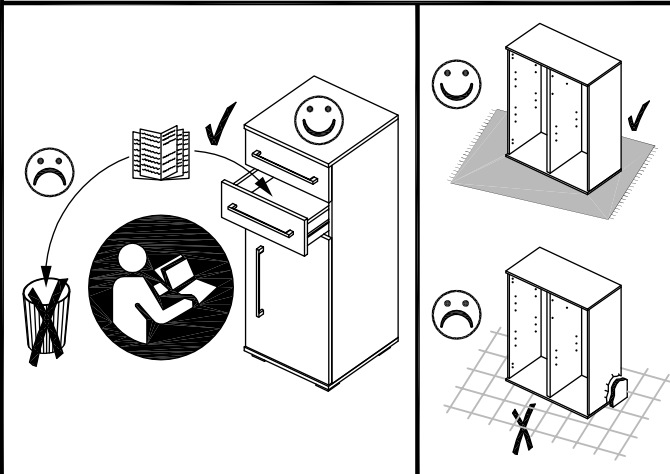

**I** Istruzione di montaggio

**PL** Instrukcja montaży

**SK** Návod na montáž

**RO** Instrucțiuni de montaj

**RU** ИНСТРУКЦИЯ ПО МОНТАЖУ

Art. Nr.  
ZB150-LED-OK

LED -  
Glaskranzleiste

Art. Nr. ZB150-LED-OK