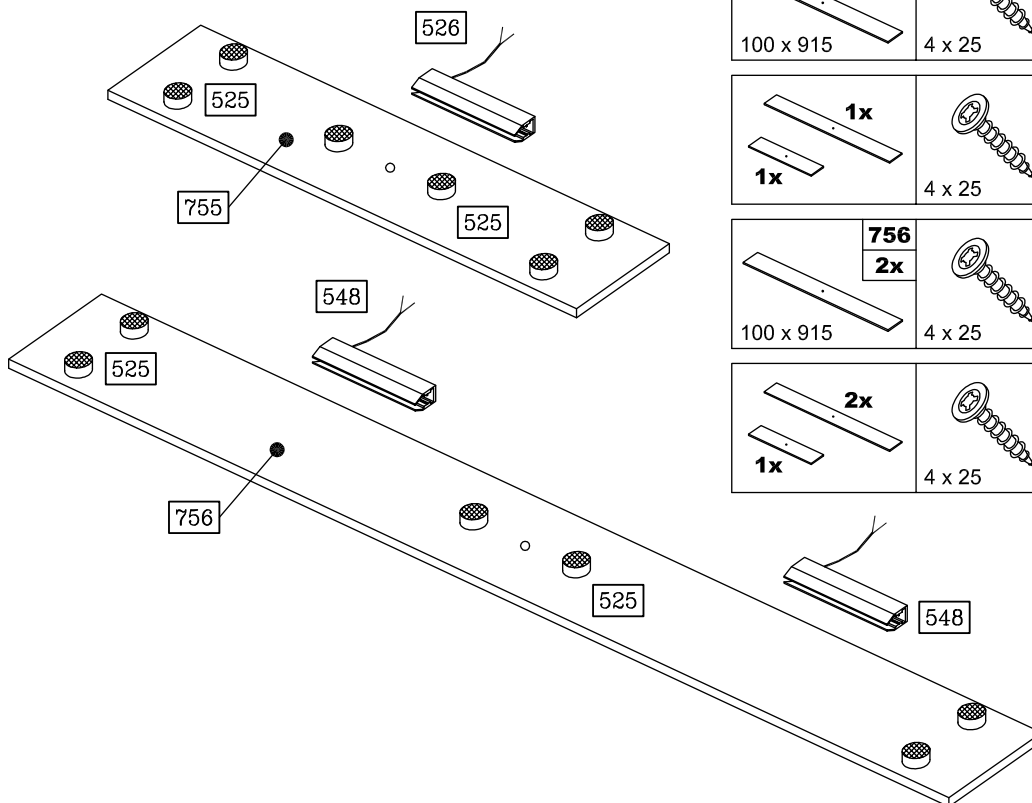

**I** Istruzione di montaggio

**PL** Instrukcja montaży

**SK** Návod na montáž

**RO** Instrucțiuni de montaj

**RU** ИНСТРУКЦИЯ ПО МОНТАЖУ

Art. Nr.  
ZB150-LED-OK

LED -  
Glaskranzleiste

Art. Nr. ZB150-LED-OK

**1**

Glasplatte - Glass plate

 755 1x	 105 1x	 525 6x	 526 1x
 756 1x	 105 1x	 525 6x	 548 1x
 755 1x	 105 2x	 525 12x	 558 1x
 756 2x	 105 2x	 525 12x	 559 1x
 755 2x	 105 3x	 525 18x	 560 1x

**2****3**