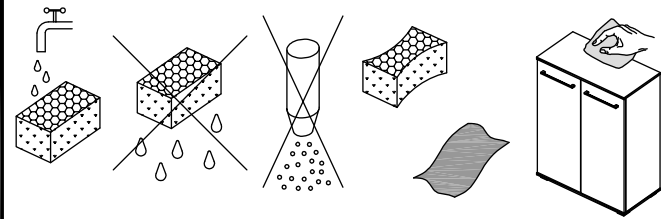

**I** Istruzione di montaggio

**PL** Instrukcja montaży

**SK** Návod na montáž

**RO** Instrucțiuni de montaj

**RU** ИНСТРУКЦИЯ ПО МОНТАЖУ

Art. Nr.  
ZB150-LED-OK

LED -  
Glaskranzleiste

Art. Nr. ZB150-LED-OK