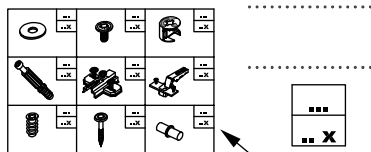

**I** Istruzione di montaggio

**PL** Instrukcja montaży

**SK** Návod na montáž

**RO** Instrucțiuni de montaj

**RU** ИНСТРУКЦИЯ ПО МОНТАЖУ

Art. Nr.  
ZB150-LED-OK

LED -  
Glaskranzleiste

Art. Nr. ZB150-LED-OK