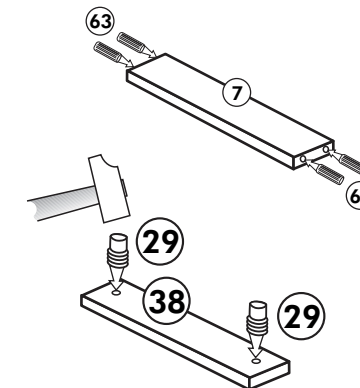

Herdumbau ohne AP

Nr. 006 Rev.00

4x 8 x 30

2x

2x Ø 10

4x

4x Ø 3

2x 4,0 x 30

4x 3,5 x 15

2x

1x

A

B

C

Spüle-Unterschrank ohne AP

Nr. 400 Rev.00