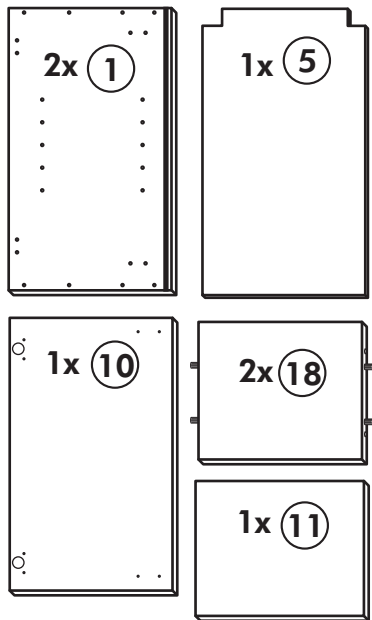

Hängeschrank

Nr. 101 Rev.00

68 2x 	23 8x
34 4x 	27 8x 3,0 x 20
28 4x Ø 10 	26 2x 4,0 x 30 M4 x 30
60 2x Ø 5 	15 1x
22 8x 	16 1x
46 2x 	69 2x
21 1x 	42 2x

Unterschrank ohne AP

Nr. 003 Rev.00

1x 1	1x 2	34 4x	22 4x
1x 5	1x 7	36 6x 3,5 x 15	23 4x Ø 3
1x 9	1x 40	39 2x	27 24x 3,0 x 20
1x 11	1x 41	70 1x LEIM GLUE	26 4x 4,0 x 30 M4
1x 12	1x 8	106 4x 4,0 x 30	63 4x 8 x 30
	1x 13	45 2x M4 x 10	42 2x
		46 2x	21 2x
		60 2x Ø 5	

Herdumbau ohne AP

Nr. 006 Rev.00

4x 8 x 30

2x

2x Ø 10

4x

4x Ø 3

2x 4,0 x 30

4x 3,5 x 15

2x

1x

A

B

C

Spüle-Unterschrank ohne AP

Nr. 400 Rev.00