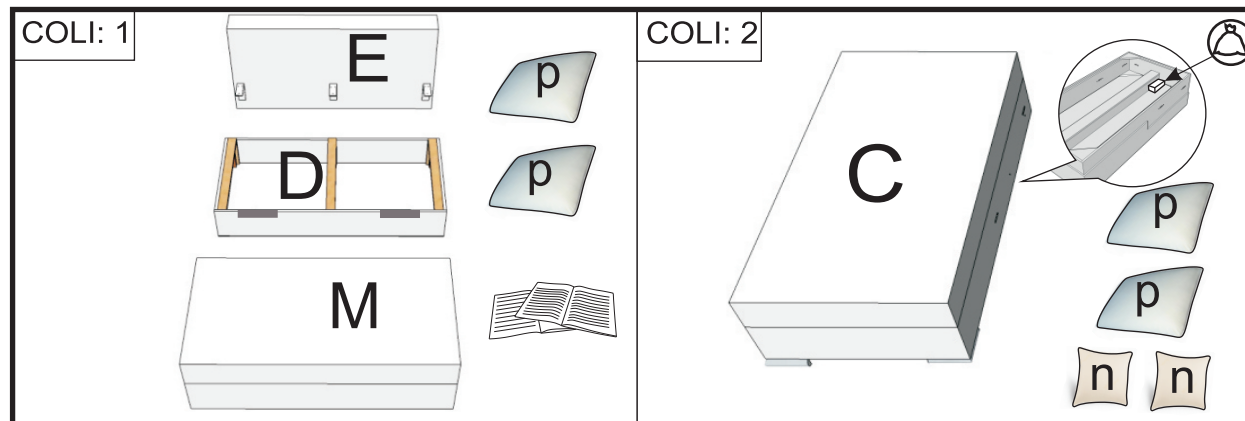

# John 2

- (DE) Montageanleitung
- (PL) Instrukcja montażu
- (NL) Handleiding voor de montage
- (GB) Assembly instructions
- (TR) Montaj talimatı
- (RU) Инструкция по монтажу

- (IT) Istruzioni di montaggio
- (FR) Notice de montage
- (RO) Instrucțiuni de asamblare
- (SK) Montážny návod
- (CZ) Montážní návod
- (HU) Szerelési útmutató

4x (M8x60)	4x (M8x90)	8x	8x	8x	8x	M8	9x (4x16)	8x (5x35)
	8x (M6x35)	1x	8x	4x	2x	4x		

Ver: 05.01.2021

4x (M8x60)	4x (M8x90)	8x	8x Ø8	8x	8x M8	9x (4x16)	8x (5x35)
	8x (M6x35)	1x	8x 40mm	4x	2x	4x	