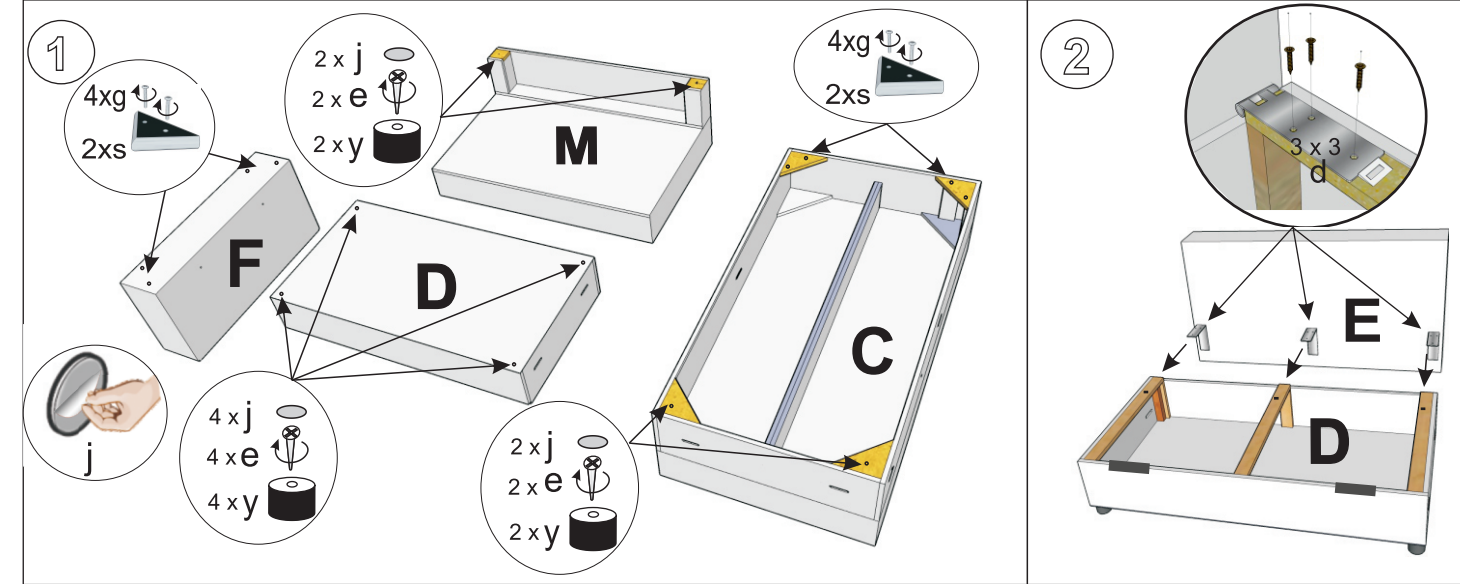

# John 2

- (DE) Montageanleitung
- (PL) Instrukcja montażu
- (NL) Handleiding voor de montage
- (GB) Assembly instructions
- (TR) Montaj talimatı
- (RU) Инструкция по монтажу

- (IT) Istruzioni di montaggio
- (FR) Notice de montage
- (RO) Instrucțiuni de asamblare
- (SK) Montážny návod
- (CZ) Montážní návod
- (HU) Szerelési útmutató

4x (M8x60)	4x (M8x90)	8x	8x	8x	8x	M8	9x (4x16)	8x (5x35)
	8x (M6x35)	1x	8x	4x	2x	4x		

Ver: 05.01.2021

4x (M8x60)	4x (M8x90)	8x	8x Ø8	8x	8x M8	9x (4x16)	8x (5x35)
	8x (M6x35)	1x	8x 40mm	4x	2x	4x	