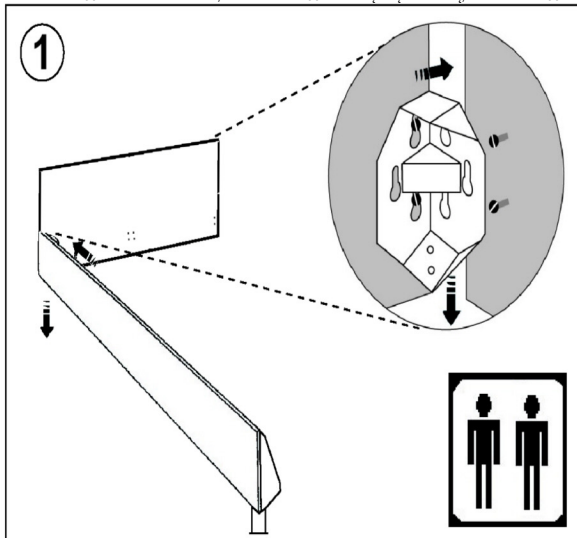

Alle Schrauben vormontiert

Alle schroeven voorgemonteerd

Wszystkie śruby zmontowane

Toate șuruburile pre-asamblate

Tüm vidalar ön montajlı

All screws pre-assembled

Tutte le viti pre-assemblate

Toutes les vis pré-assemblés

Все предварительно собранные винты

minden előszerelt csavar

všetchny Předmontované šrouby

všetky Predmontované skrutky

Dieses Produkt enthält eine Lichtquelle der Energieeffizienzklasse >E>

Westfalia Schlafkomfort, Löhne

mit zwei vormontierten Füßen an den Seitenteilen

with two feet on the side parts, med to fødder på siderne, avec deux pieds sur les parties latérales, con due piedi sulle parti laterali, met twee voeten aan de zijkant, com dois pés nas partes laterais, med två fötter på sidodelarna, con dos pies en las partes laterales, se dvěma nohama na bočních částech, mat twee Féiss op de Saitendeeler, z dwiema stopami na częściach bocznych