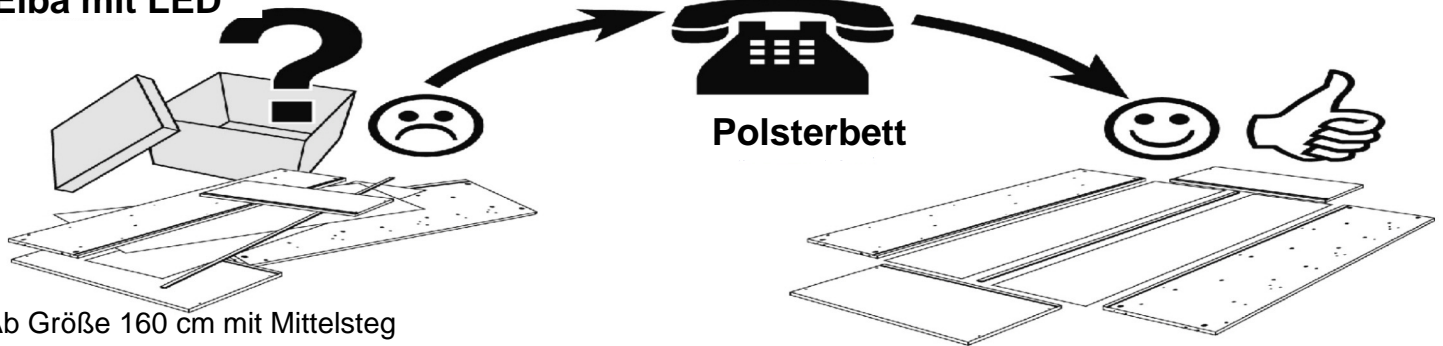

Elba mit LED

Ab Größe 160 cm mit Mittelsteg