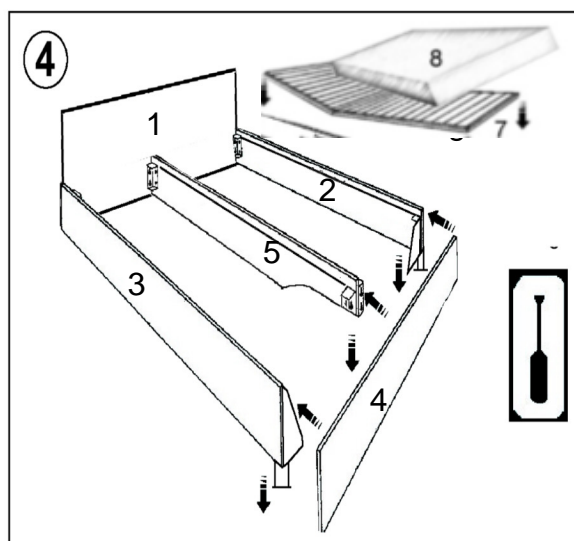

Alle Schrauben vormontiert

Alle schroeven voorgemonteerd

Wszystkie śruby zmontowane

Toate șuruburile pre-asamblate

Tüm vidalar ön montajlı

All screws pre-assembled

Tutte le viti pre-assemblate

Toutes les vis pré-assemblés

Все предварительно собранные винты

minden előszerelt csavar

všetchny Předmontované šrouby

všetky Predmontované skrutky

Dieses Produkt enthält eine Lichtquelle der Energieeffizienzklasse >E>

Westfalia Schlafkomfort, Löhne

mit zwei vormontierten Füßen an den Seitenteilen

with two feet on the side parts, med to fødder på siderne, avec deux pieds sur les parties latérales, con due piedi sulle parti laterali, met twee voeten aan de zijkant, com dois pés nas partes laterais, med två fötter på sidodelarna, con dos pies en las partes laterales, se dvěma nohama na bočních částech, mat twee Féiss op de Saitendeeler, z dwiema stopami na częściach bocznych