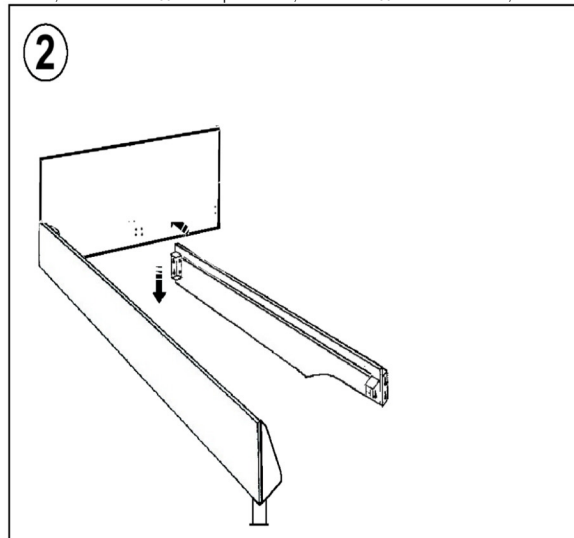

Alle Schrauben vormontiert

Alle schroeven voorgemonteerd

Wszystkie śruby zmontowane

Toate șuruburile pre-asamblate

Tüm vidalar ön montajlı

All screws pre-assembled

Tutte le viti pre-assemblate

Toutes les vis pré-assemblés

Все предварительно собранные винты

minden előszerelt csavar

všetchny Předmontované šrouby

všetky Predmontované skrutky

Dieses Produkt enthält eine Lichtquelle der Energieeffizienzklasse >E>

Westfalia Schlafkomfort, Löhne

mit zwei vormontierten Füßen an den Seitenteilen

with two feet on the side parts, med to fødder på siderne, avec deux pieds sur les parties latérales, con due piedi sulle parti laterali, met twee voeten aan de zijkant, com dois pés nas partes laterais, med två fötter på sidodelarna, con dos pies en las partes laterales, se dvěma nohama na bočních částech, mat twee Féiss op de Saitendeeler, z dwiema stopami na częściach bocznych