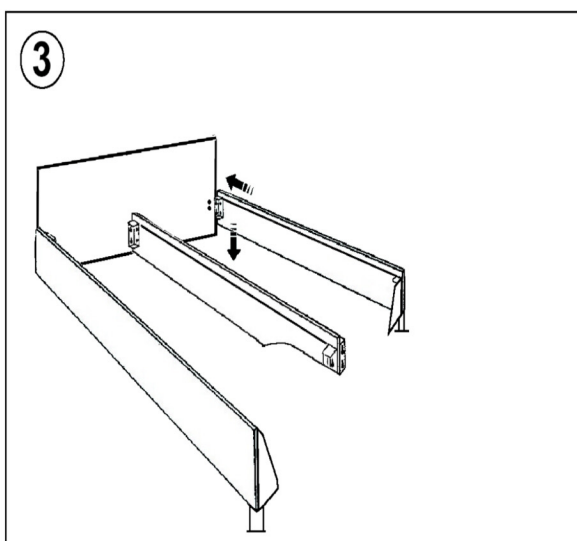

Alle Schrauben vormontiert

Alle schroeven voorgemonteerd

Wszystkie śruby zmontowane

Toate șuruburile pre-asamblate

Tüm vidalar ön montajlı

All screws pre-assembled

Tutte le viti pre-assemblate

Toutes les vis pré-assemblés

Все предварительно собранные винты

minden előszerelt csavar

všetchny Předmontované šrouby

všetky Predmontované skrutky

Dieses Produkt enthält eine Lichtquelle der Energieeffizienzklasse >E>

Westfalia Schlafkomfort, Löhne

mit zwei vormontierten Füßen an den Seitenteilen

with two feet on the side parts, med to fødder på siderne, avec deux pieds sur les parties latérales, con due piedi sulle parti laterali, met twee voeten aan de zijkant, com dois pés nas partes laterais, med två fötter på sidodelarna, con dos pies en las partes laterales, se dvěma nohama na bočních částech, mat twee Féiss op de Saitendeeler, z dwiema stopami na częściach bocznych