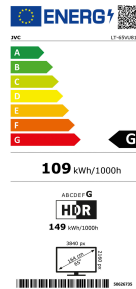

Der 4K UHD Fernseher

Ultra scharfes Bild mit dem 4K UHD Fernseher. Durch die viermal höhere Auflösung als Full HD sehen Sie stets gestochen scharfe Bilder. Die 3840 x 2160 Pixel sorgen für ein ultimatives Fernseherlebnis.

Abbildung ähnlich