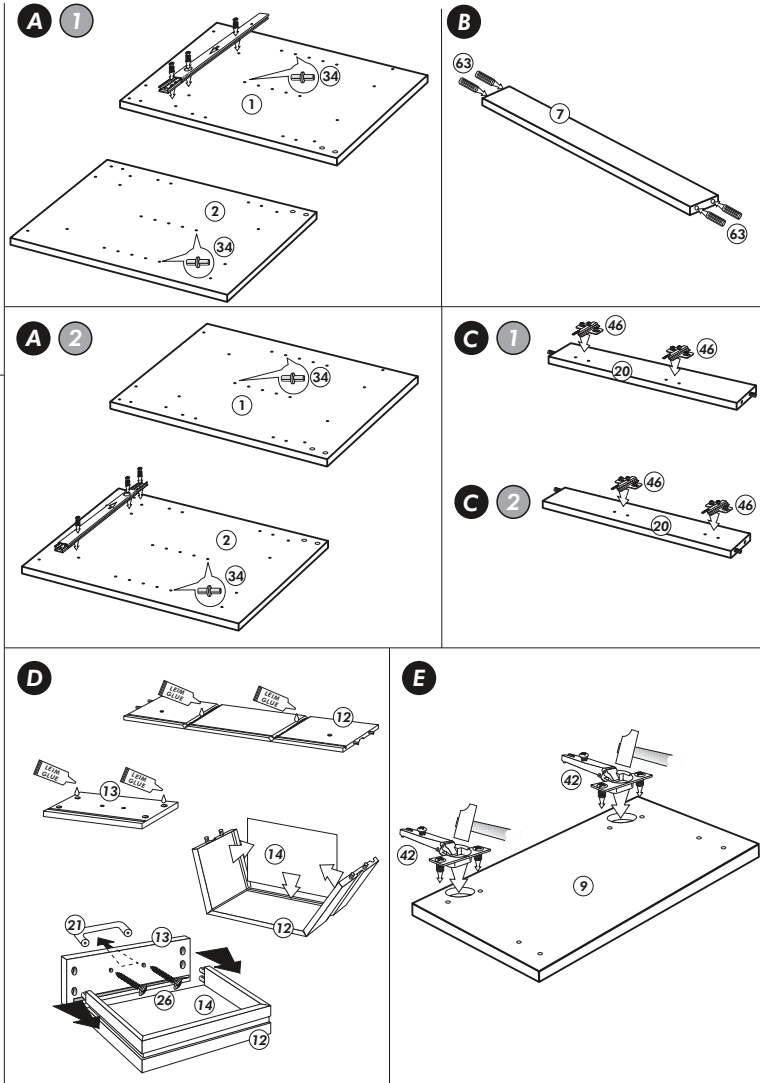

37 5x 	22 8x
36 16x 3,5 x 15 	26 4x 4,0 x 30 M4
23 4x Ø 3mm 	60 2x Ø 5
46 2x 	45 2x M4 x 10
42 2x 	21 2x
39 2x 	34 4x
70 1x 	27 24x 3,0 x 20
63 4x 8 x 30 	106 4x 4,0 x 30
1x 49