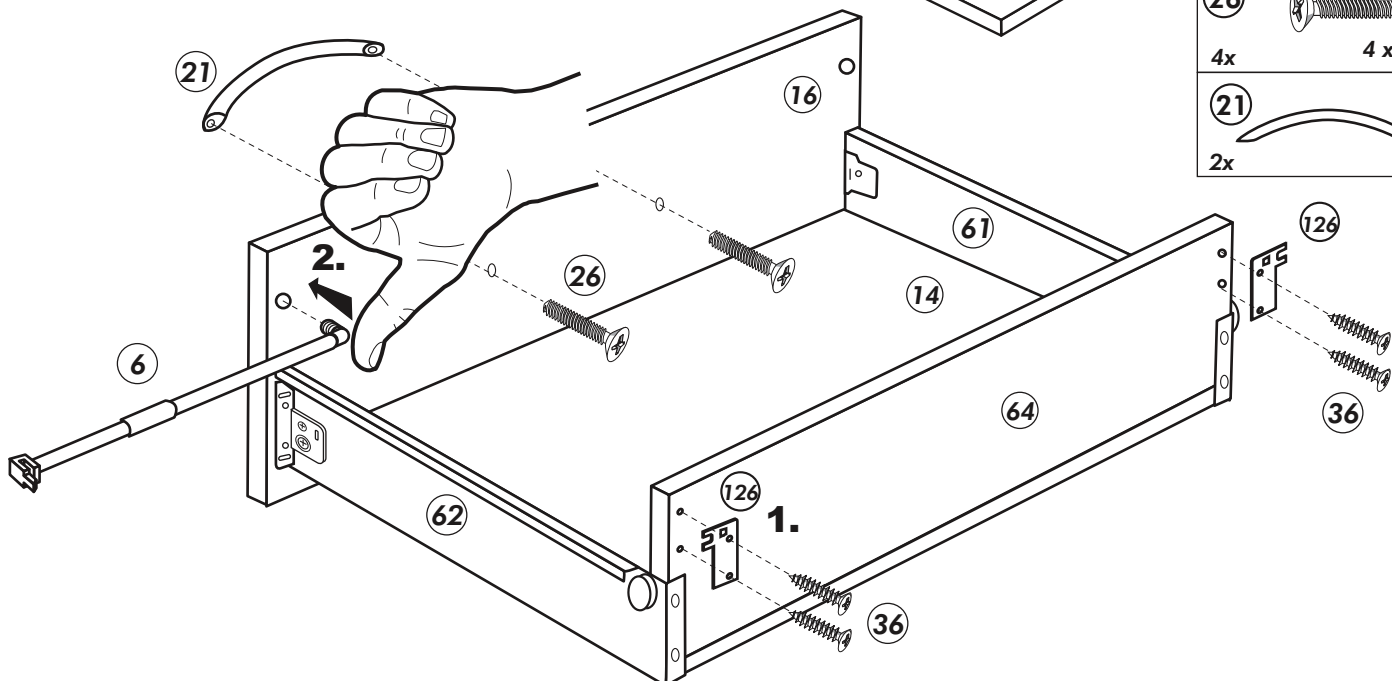

6

106	
4x	4,0 x 30

Wilhelm Hoffmeister GmbH + Co KG, Hueckerstr. 19, 32257 Bünde

Spüle-Unterschrank ohne AP

Nr. 400 Rev.00

Wilhelm Hoffmeister GmbH + Co KG, Hueckerstr. 19, 32257 Bünde

Eckunterschrank ohne APL