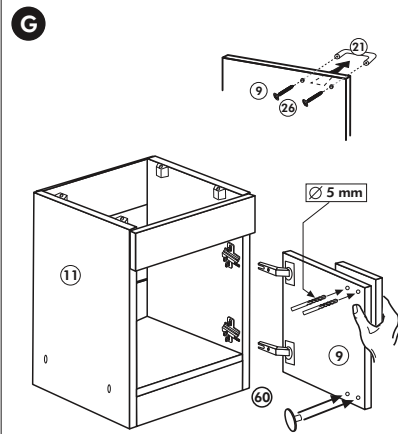

Spüle-Unterschrank ohne AP

Nr. 400 Rev.00