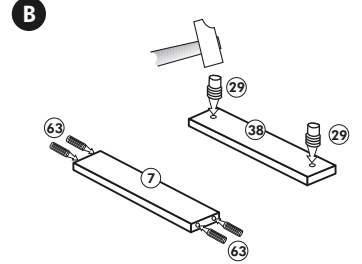

Spüle-Unterschrank ohne AP

Nr. 400 Rev.00