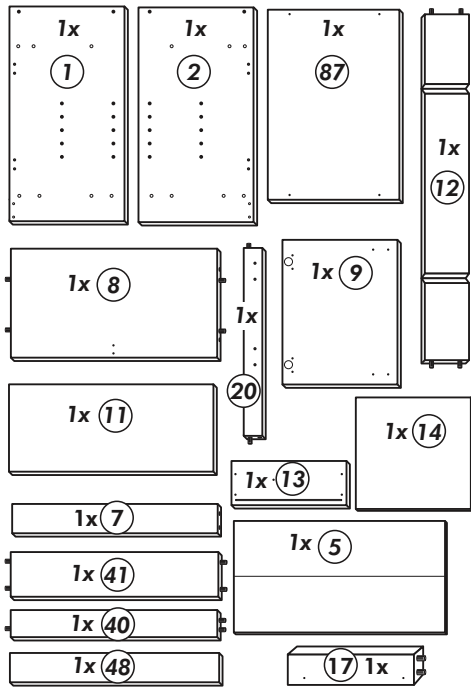

Eckunterschrank ohne APL

Nr. 010 Rev.00

37 5x 	22 8x
36 16x 3,5 x 15 	26 4x 4,0 x 30 M4
23 4x Ø 3mm 	60 2x Ø 5
46 2x 	45 2x M4 x 10
42 2x 	21 2x
39 2x 	34 4x
70 1x 	27 24x 3,0 x 20
63 4x 8 x 30 	106 4x 4,0 x 30
1x 49