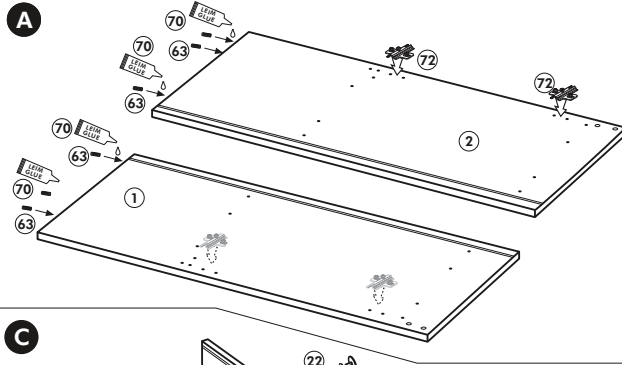

Back-/Kühlumbau 165cm

Nr. 318 Rev.00