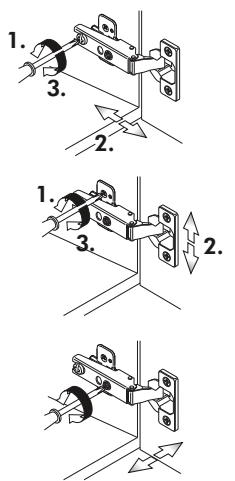

Spüle-Unterschrank ohne AP

Nr. 400 Rev.00