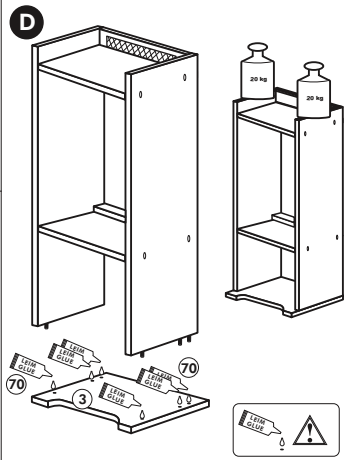

Back-/Kühlumbau 165cm

Nr. 318 Rev.00