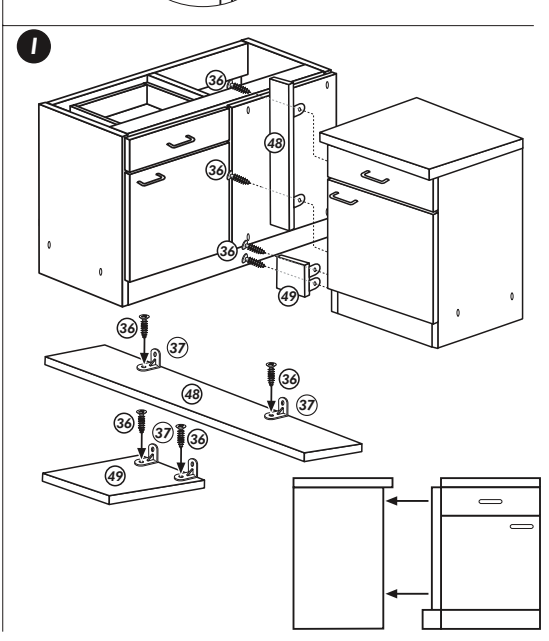

Nr. 010 Rev.00

37 5x 	22 8x
36 16x 3,5 x 15 	26 4x 4,0 x 30 M4
23 4x Ø 3mm 	60 2x Ø 5
46 2x 	45 2x M4 x 10
42 2x 	21 2x
39 2x 	34 4x
70 1x 	27 24x 3,0 x 20
63 4x 8 x 30 	106 4x 4,0 x 30
1x 49 	

Wilhelm Hoffmeister GmbH + Co KG, Hueckerstr. 19, 32257 Bünde