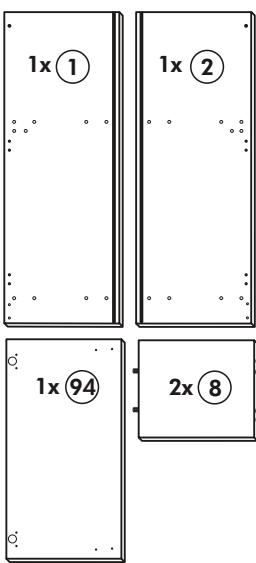

Back-/Kühlumbau 165cm

Nr. 318 Rev.00