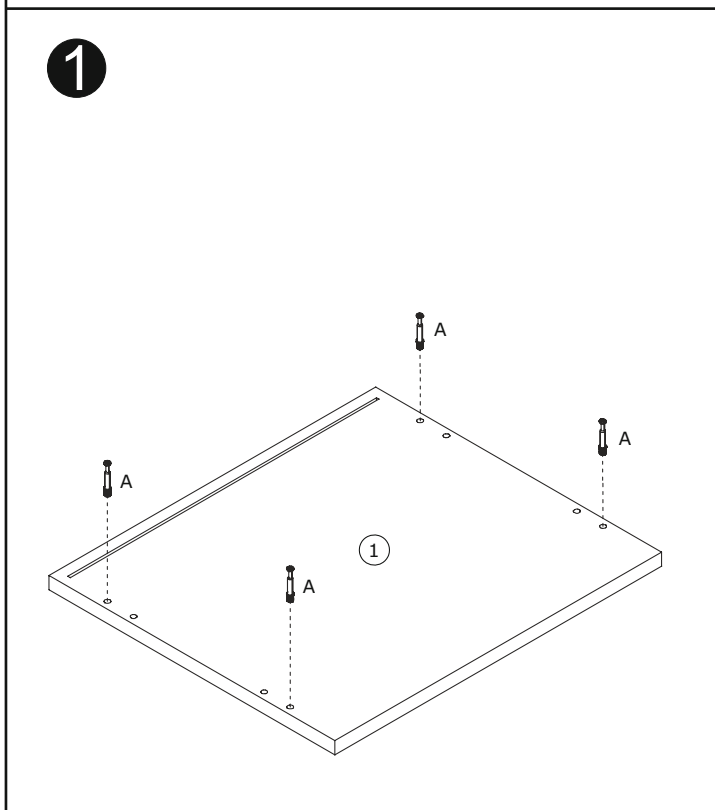

- Ⓜ Navodilo za montažo
- Ⓢ Návod na montáž
- Ⓜ Szerelési útmutató
- Ⓜ Инструкция по монтажу
- Ⓜ Montaj kılavuzu

M6x35mm  <b>Ax4</b>	Ø15x12mm  <b>Bx4</b>	
Ø6x30mm  <b>Cx8</b>	M4x35mm  <b>Dx4</b>	
M3x30mm  <b>Ex8</b>	M3x12mm  <b>Fx8</b>	
Ø15x3mm  <b>Gx4</b>	M4x20mm  <b>Hx2</b>	
 <b>Jx1</b>	 <b>Kx2</b>	
 <b>Lx2</b>		