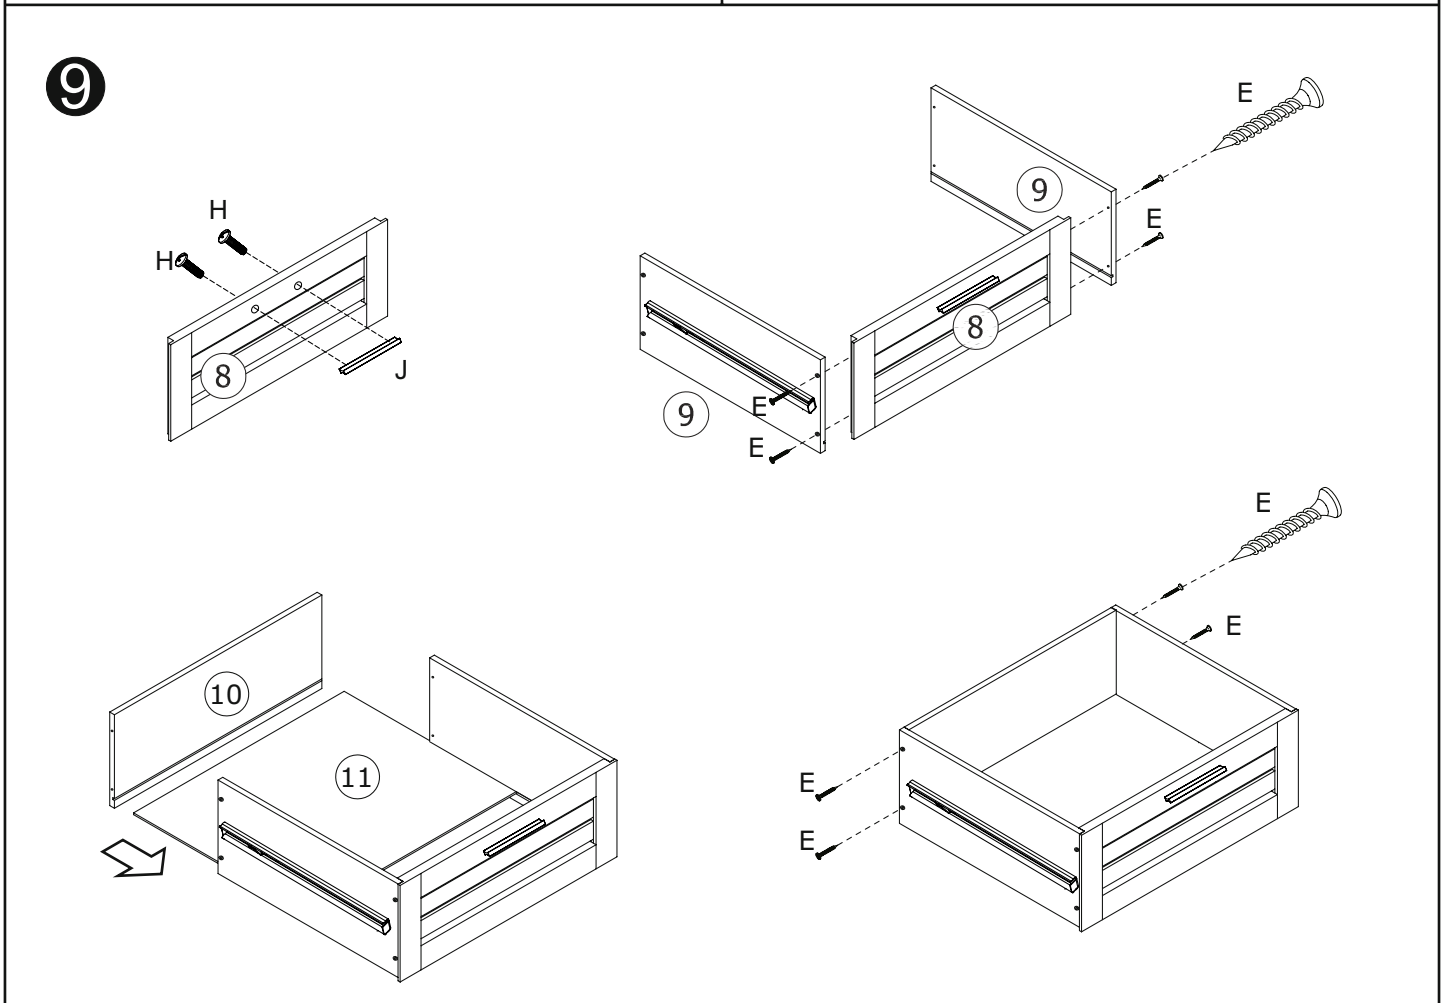

- Ⓞ Montageanleitung
- Ⓢ Assembly Instructions
- ⓕ Instructions de montage
- ⓔ Instrucciones de montaje
- Ⓛ Istruzioni per il montaggio
- Ⓝ Montage-instructie

- Ⓟ Instruções de montagem
- Ⓝ Montagevejledning
- Ⓢ Monteringsanvisning
- Ⓟ Instrukcja montażu
- Ⓜ Οδηγία μοντάζ
- Ⓝ Návod k montáži

- Ⓜ Navodilo za montažo
- Ⓢ Návod na montáž
- Ⓜ Szerelési útmutató
- Ⓜ Инструкция по монтажу
- Ⓜ Montaj kılavuzu

© WENKO® 04.11.2020 50722800