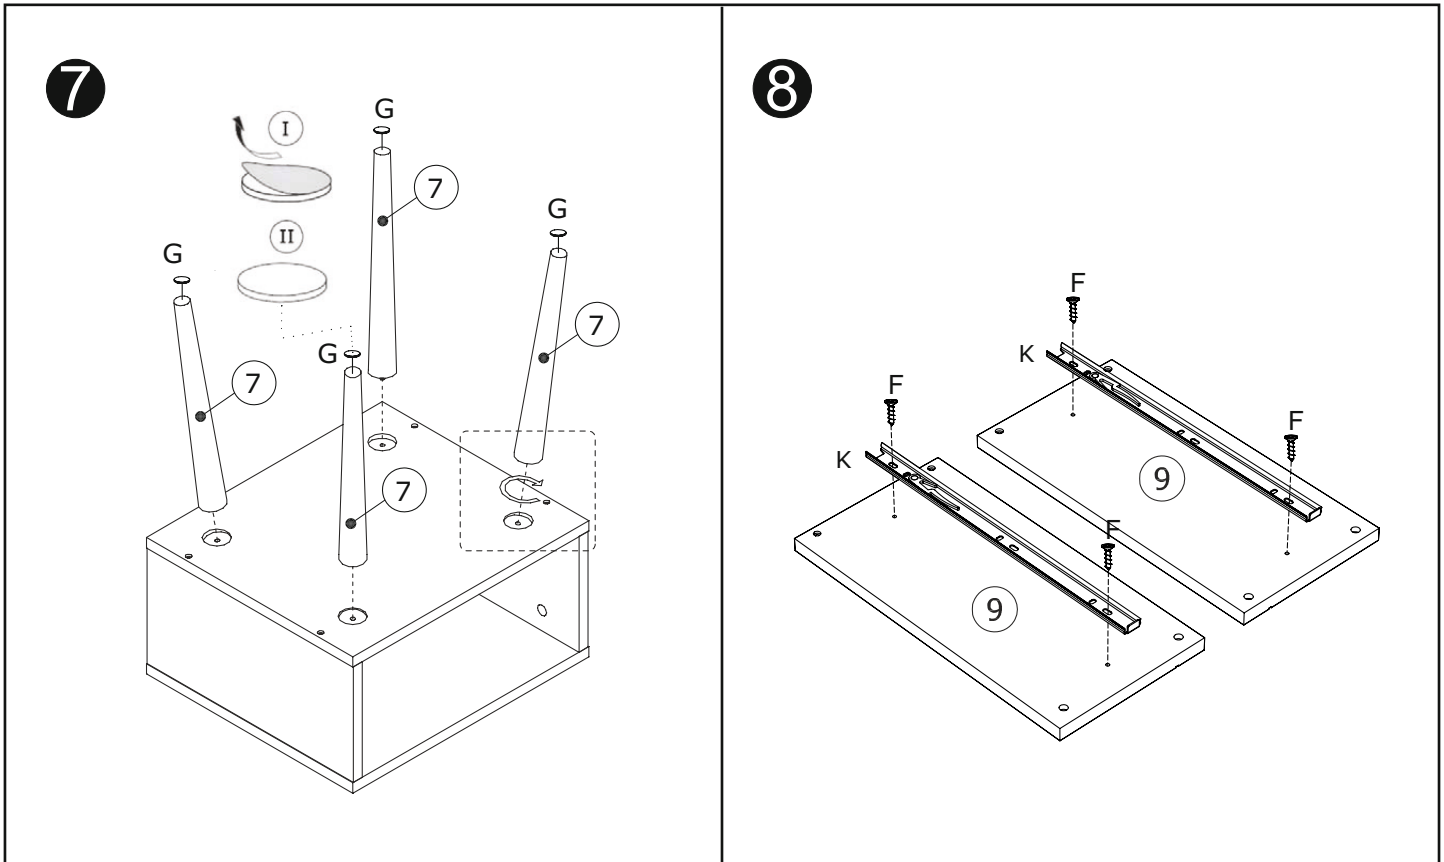

- Ⓞ Montageanleitung
- Ⓢ Assembly Instructions
- ⓕ Instructions de montage
- ⓔ Instrucciones de montaje
- Ⓛ Istruzioni per il montaggio
- Ⓝ Montage-instructie

- Ⓟ Instruções de montagem
- Ⓝ Montagevejledning
- Ⓢ Monteringsanvisning
- Ⓟ Instrukcja montażu
- Ⓜ Οδηγία μοντάζ
- Ⓝ Návod k montáži

- Ⓜ Navodilo za montažo
- Ⓢ Návod na montáž
- Ⓜ Szerelési útmutató
- Ⓜ Инструкция по монтажу
- Ⓜ Montaj kılavuzu

© WENKO® 04.11.2020 50722800