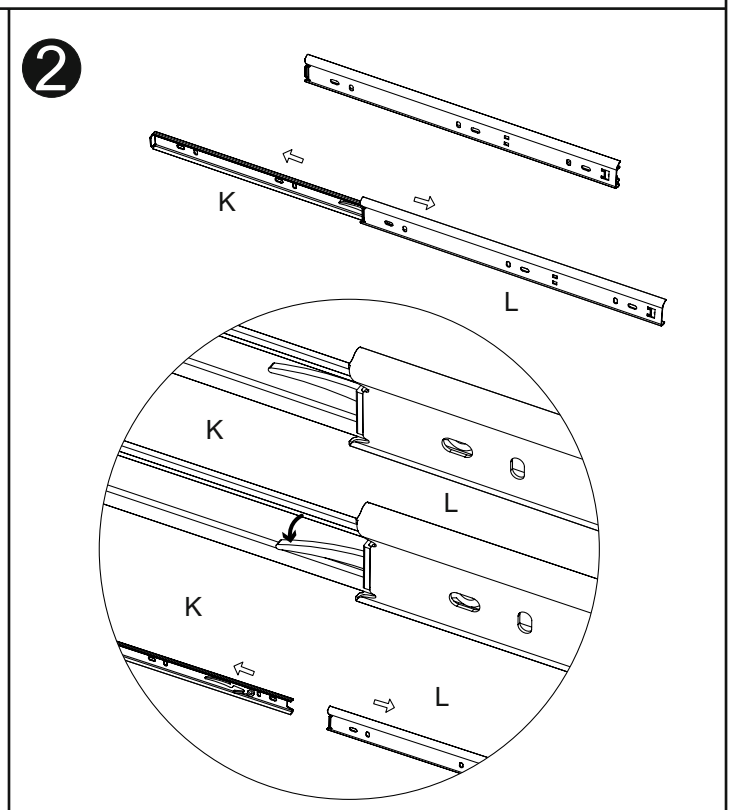

- Ⓜ Navodilo za montažo
- Ⓢ Návod na montáž
- Ⓜ Szerelési útmutató
- Ⓜ Инструкция по монтажу
- Ⓜ Montaj kılavuzu

M6x35mm  <b>Ax4</b>	Ø15x12mm  <b>Bx4</b>	
Ø6x30mm  <b>Cx8</b>	M4x35mm  <b>Dx4</b>	
M3x30mm  <b>Ex8</b>	M3x12mm  <b>Fx8</b>	
Ø15x3mm  <b>Gx4</b>	M4x20mm  <b>Hx2</b>	
 <b>Jx1</b>	 <b>Kx2</b>	
 <b>Lx2</b>		