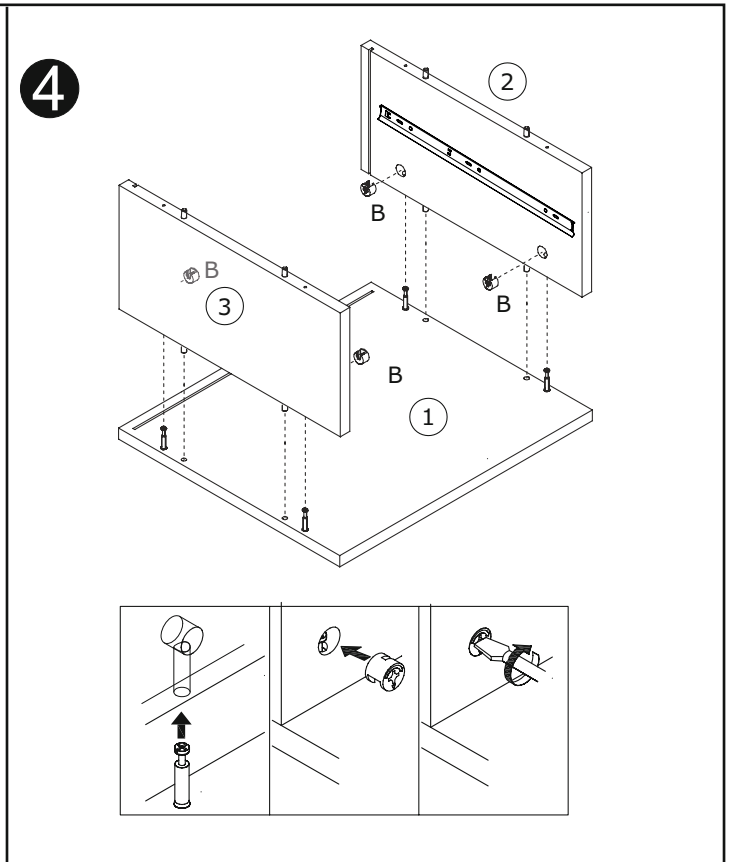

- ⓐ Montageanleitung
- ⓑ Assembly Instructions
- ⓒ Instructions de montage
- ⓓ Instrucciones de montaje
- ⓔ Istruzioni per il montaggio
- ⓕ Montage-instructie

- ⓖ Instruções de montagem
- ⓗ Montagevejledning
- ⓘ Monteringsanvisning
- ⓙ Instrukcja montażu
- ⓚ Οδηγία μοντάζ
- ⓛ Návod k montáži

- ⓜ Navodilo za montažo
- ⓝ Návod na montáž
- ⓞ Szerelési útmutató
- ⓟ Инструкция по монтажу
- ⓠ Montaj kılavuzu

© WENKO® 04.11.2020 50722800