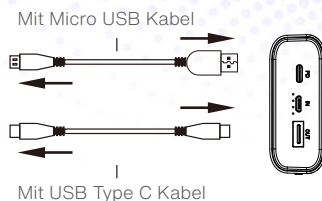

Superschnelles Laden mit bis zu 18 Watt Power Delivery Funktion

USB PD Output

Type C PD In/Output

Micro USB Input

Voll geladen durch jeden Tag!

Genießen Sie einen entspannten Tag mit Hilfe der Power Pro PD, um Ihr Telefon und Ihr Pad überall und jederzeit voll aufgeladen zu halten.

Mit bis zu max. 18W Schnellladung passt es die Leistung

intelligent an, um jedes angeschlossene Gerät sicher aufzuladen.

Micro-USB & USB Type C

Du hast zwei Geräte? Kein Problem! Die Power Pro PD ist ausgestattet mit zwei Ladeausgängen zum zeitgleichen Laden zweier Geräte.

- 1 Battery Indicator
- 2 USB PD Output
- 3 Battery Indicator LED
- 4 Micro USB Input
- 5 USB Type C PD In/Output

Specification

Battery Capacity: 20,000mAh
 Battery Type: Lithium Polymer
 Color: Black
 Max Input by Port
 Micro-USB: 5V/2.1A, 9V/2A
 Type-C: 5V/2.1A, 9V/2A
 Max Output by Port:
 USB-A: 5V/3A, 9V/2A, 12V/1.5A
 Type-C: 5V/3A, 9V/2A, 12V/1.5A
 Output Port: USB Type A x 1 + Type C x 1
 Input Port: Type C + Micro USB
 Dimension: 140 * 70 * 26mm
 Weight: 415g