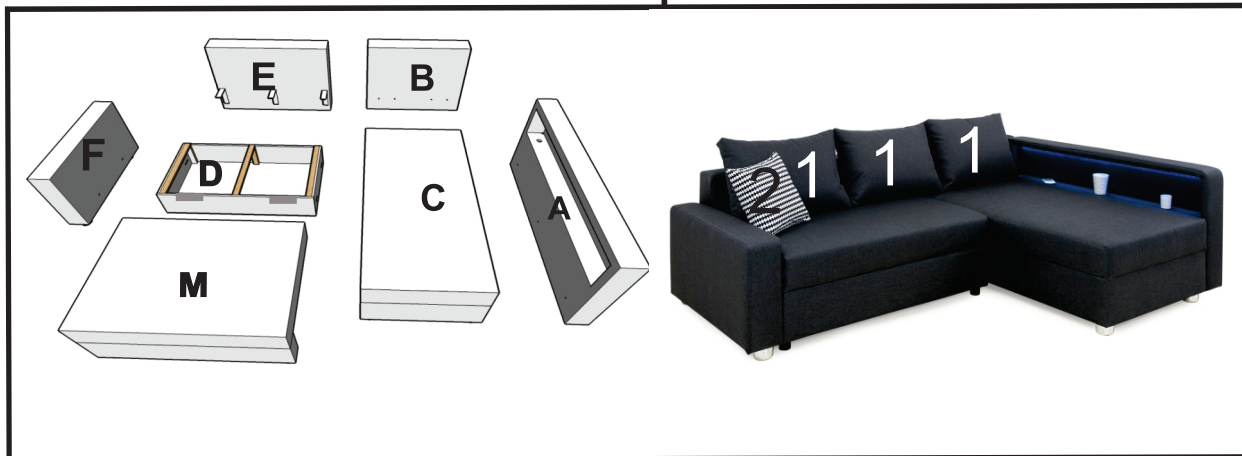

2 x (M8x60) a	5 x (M8x90) k	2 x (M8x70) e	9 x Ø8 b	9 x r	9 x M8 c	9 x (4x16) d	4 x s
6 x (5x35) t	2 x (M6x35) g	8x 50mm y	12 x j	1x w			
1x 2	3x 1						

RELAX

- (DE) Montageanleitung
- (PL) Instrukcja montażu
- (NL) Handleiding voor de montage
- (GB) Assembly instructions
- (TR) Montaj talimatı
- (RU) Инструкция по монтажу
- (IT) Istruzioni di montaggio
- (FR) Notice de montage
- (RO) Instrucțiuni de asamblare
- (SK) Montážny návod
- (CZ) Montážní návod
- (HU) Szerelési útmutató

2 x (M8x60) a	5 x (M8x90) k	2 x (M8x70) e	9 x Ø8 b	9 x r	9 x M8 c	9 x (4x16) d	4 x s
6 x (5x35) t	2 x (M6x35) g	8 x 50mm y	12 x j	1 x w			
1 x 2	3 x 1						