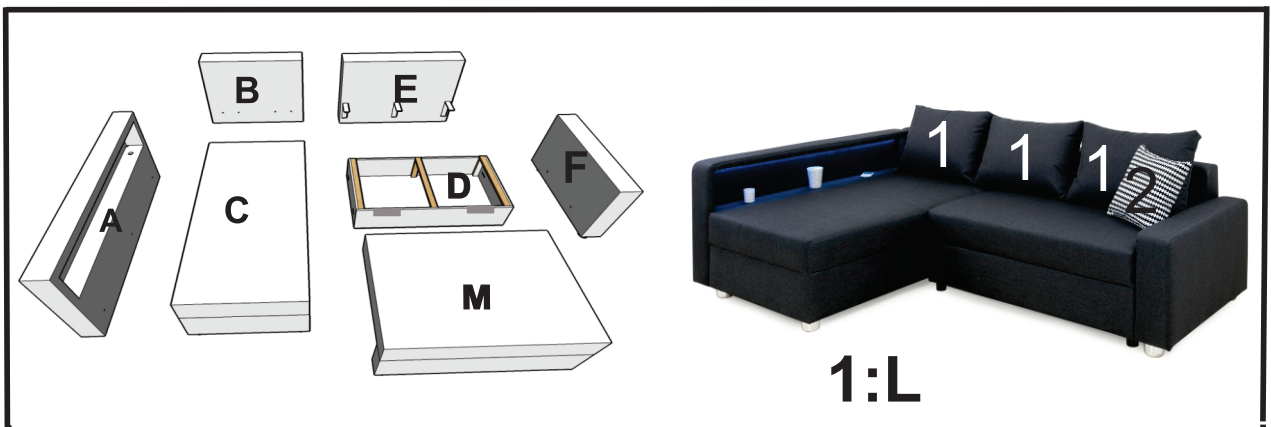

2 x (M8x60) a	5 x (M8x90) k	2 x (M8x70) e	9 x Ø8 b	9 x r	9 x M8 c	9 x (4x16) d	4 x s
6 x (5x35) t	2 x (M6x35) g	8x 50mm y	12 x j	1x w			
1x 2	3x 1						

RELAX

- (DE) Montageanleitung
- (PL) Instrukcja montażu
- (NL) Handleiding voor de montage
- (GB) Assembly instructions
- (TR) Montaj talimatı
- (RU) Инструкция по монтажу
- (IT) Istruzioni di montaggio
- (FR) Notice de montage
- (RO) Instrucțiuni de asamblare
- (SK) Montážny návod
- (CZ) Montážní návod
- (HU) Szerelési útmutató