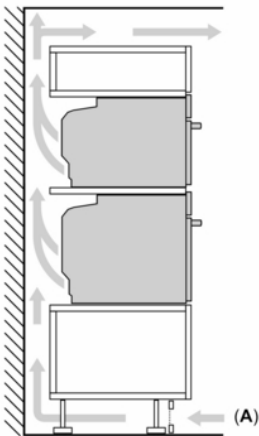

Maße

- Gerätemaße (HxBxT): 595 x 594 x 548mm
- Nischenmaße (HxBxT): 595 mm x 560 mm x 550 mm
- „Maße und Einbauhinweise zu diesem Gerät gemäß technischer Zeichnung beachten“

Serie 8, Einbau-Backofen, 60 x 60 cm, Schwarz HBG7221B2

Einbau von zwei Geräten übereinander

Luftaustausch

Wird das Gerät unter einem Kochfeld eingebaut, muss folgende Arbeitsplattenstärke (ggf. inkl. Unterkonstruktion) beachtet werden.

Kochfeld-Typ	min. Arbeitsplattenstärke	
	aufgesetzt	flächenbündig
Induktionskochfeld	37 mm	38 mm
Vollflächen-Induktionskochfeld	47 mm	48 mm
Gaskochfeld	30 mm	38 mm
Elektrokochfeld	27 mm	30 mm