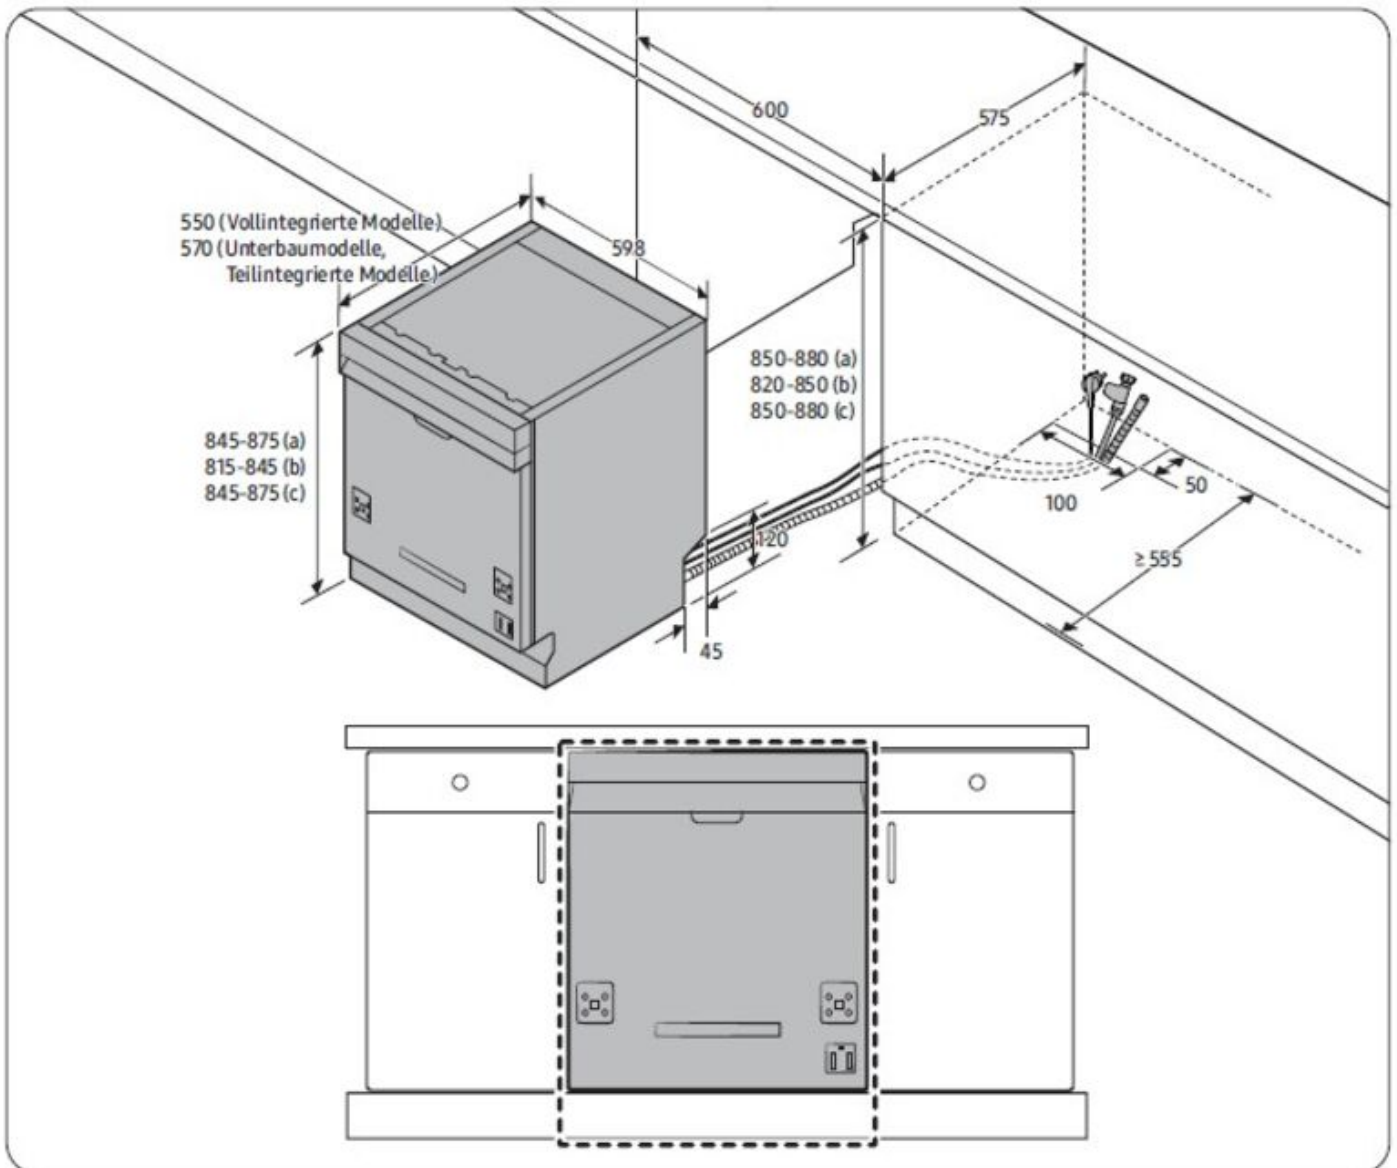

Maßskizze

**DW70H73YCFRU1**

DW70H, 60 cm, Freistehend, EEK: C, 14  
Maßgedecke

EAN: 8806097933830

(Einheit: mm)

(a) Freistehende Modelle

(b) Unterbaumodelle, vollintegrierte, teilweise eingebaute Modelle

(c) Unterbaumodelle, vollintegrierte, teilweise eingebaute Modelle mit Unterfuß