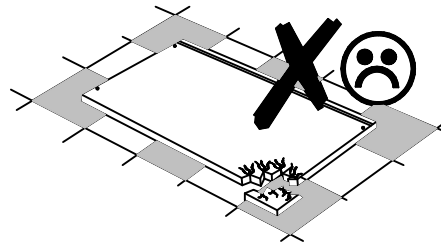

SK Návod na montáž

HU Szerelési útmutató

RO Instrucțiuni de montaj

TR Montaj talimatı

RU Инструкция по монтажу

04 / 2021

Service • Assistenza • Dienstverlening • Serwis Servis • Szerviz • Сервисная служба

Name • Nom • Nome • Naam •
Nazwa • Jméno • Názov • Név •
Denumire • Ísm • Название

Nr. • No. • N° • Номер • Č • Sz

Typ • Type • Тип • Típus • Тíро •
Тип

①  4x	② Nur 5630,5632  4x	③  2x	④  Holz 4x	⑤  Metall 2x	⑥  1x
⑦  2x	⑧  4x	⑨ SW4  1x	⑩ SW5  1x	⑪	⑫

Ab hier nur für 5630+5632

Max 2Kg belastbar!