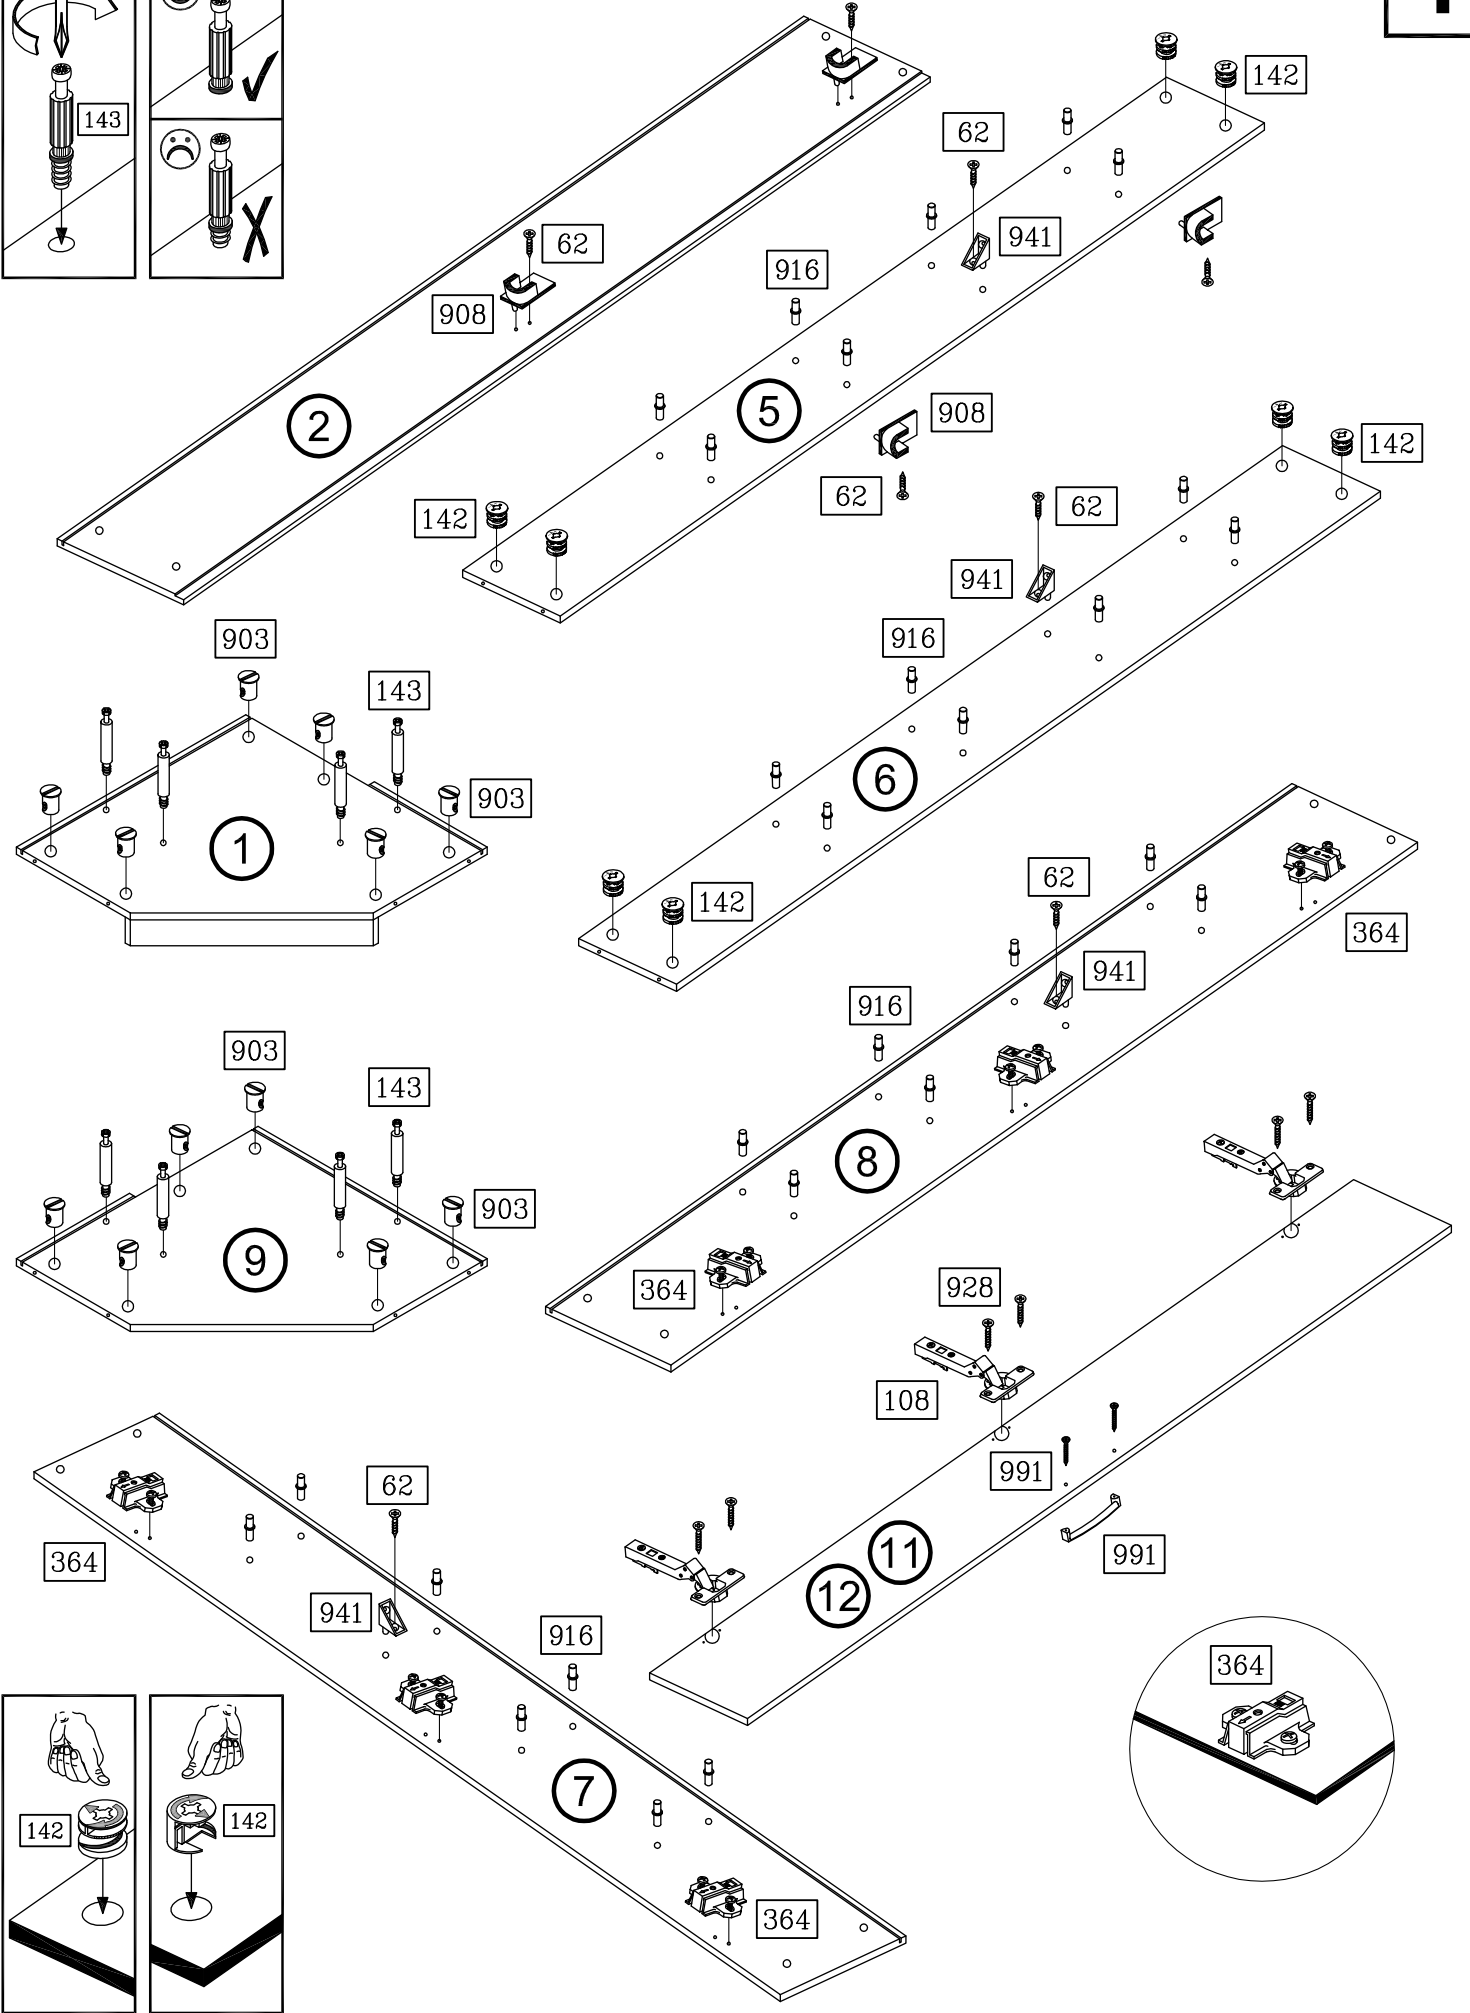

PL Instrukcja montaży

SK Návod na montáž

RO Instrucțiuni de montaj

RU ИНСТРУКЦИЯ ПО МОНТАЖУ

Art. Nr. 1040

Art. Nr. 1040

	62 12x		72 7x		108 6x
3,5 x 13		4x13			
	142 8x		143 8x		222 12x
Ø 15 x 11,5		6 x 44		4,5 x 55	
	296 2x		364 6x		903 12x
521 mm					
	905 12x		908 4x		916 28x
Ø 12 / 2,5					
	921 8x		927 8x		928 12x
		6,3 x 11		4 x 15	
	941 4x		991 2x		

2

3

4

5**6****1.****2.****7**