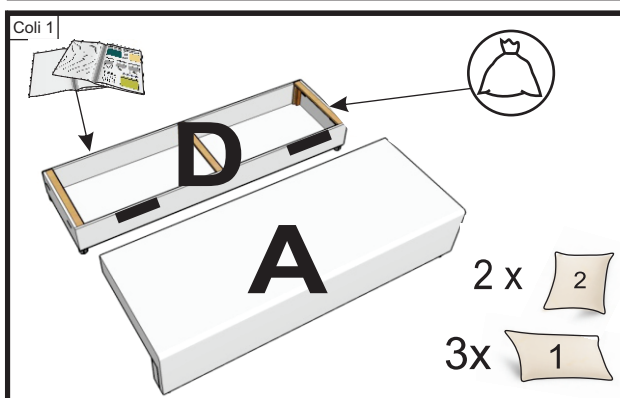

BELLA SOFA

- (DE) Montageanleitung
- (PL) Instrukcja montażu
- (NL) Handleiding voor de montage
- (GB) Assembly instructions
- (TR) Montaj talimatı
- (RU) Инструкция по монтажу

- (IT) Istruzioni di montaggio
- (FR) Notice de montage
- (RO) Instrucțiuni de asamblare
- (SK) Montážny návod
- (CZ) Montážní návod
- (HU) Szerelési útmutató

9 x (4x16) a	4 x (5x35) b	4 x Ø 8 c	4 x M8 d	4 x (M8 x 70) e	4 x f	6 x g	4 x h
2x (M8x40) i	4 x j	4 x t	6 x z 70 mm 50mm	3x 1	2 x 2		

13 +