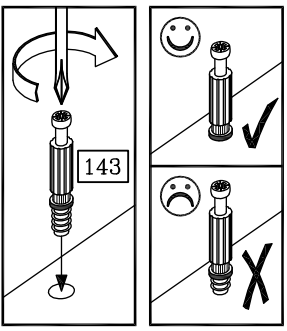

**PL** Instrukcja montaży

**SK** Návod na montáž

**RO** Instrucțiuni de montaj

**RU** ИНСТРУКЦИЯ ПО МОНТАЖУ

Art. Nr. 3050

Art. Nr. 3050

	<b>102</b> <b>10x</b>		<b>142</b> <b>8x</b>
3,5 x 35		Ø 15 x 11,5	
	<b>143</b> <b>8x</b>		<b>148</b> <b>4x</b>
6 x 44			
	<b>528</b> <b>5x</b>		<b>535</b> <b>4x</b>
	<b>537</b> <b>2x</b>		<b>906</b> <b>34x</b>
		2,7 x 20	
	<b>909</b> <b>4x</b>		<b>916</b> <b>4x</b>
3 x 12			
	<b>928</b> <b>4x</b>		<b>575</b> <b>2x</b>
4 x 15			

1

2

3

4

**5****6****7****8**

9

10

**D** Montageanleitung