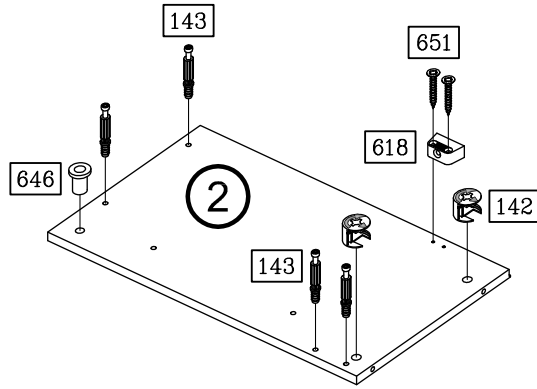

**SK** Návod na montáž

**RO** Instrucțiuni de montaj

**RU** ИНСТРУКЦИЯ ПО МОНТАЖУ

Art. Nr. 3055

Art. Nr. 3055

 Ø 8 x 40 2x	 4 x 17 4x	 Ø 15 x 11,5 12x
 6 x 44 12x	 5 x 70 2x	 3,5 x 22 14x
 Ø 5 x 9 16x	 2x	
 Ø 8/6 x 14 2x	 2x	
 Ø 50 1x	 3,5 x 25 4x	
 links 1x	 rechts 1x	
 3 x 17 2x	 4,5 x 45 4x	
 Ø 12 / 2,5 4x	 2,7 x 20 24x	

**2**

**3**

**4**

5