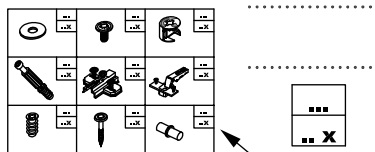

**SK** Návod na montáž

**RO** Instrucțiuni de montaj

**RU** ИНСТРУКЦИЯ ПО МОНТАЖУ

Art. Nr. 3055

Art. Nr. 3055

 Ø 8 x 40 2x	 4 x 17 4x	 Ø 15 x 11,5 12x
 6 x 44 12x	 5 x 70 2x	 3,5 x 22 14x
 Ø 5 x 9 16x	 2x	
 Ø 8/6 x 14 2x	 2x	
 Ø 50 1x	 3,5 x 25 4x	
 links 1x	 rechts 1x	
 3 x 17 2x	 4,5 x 45 4x	
 Ø 12 / 2,5 4x	 2,7 x 20 24x	

**2**

**3**

**4**

5