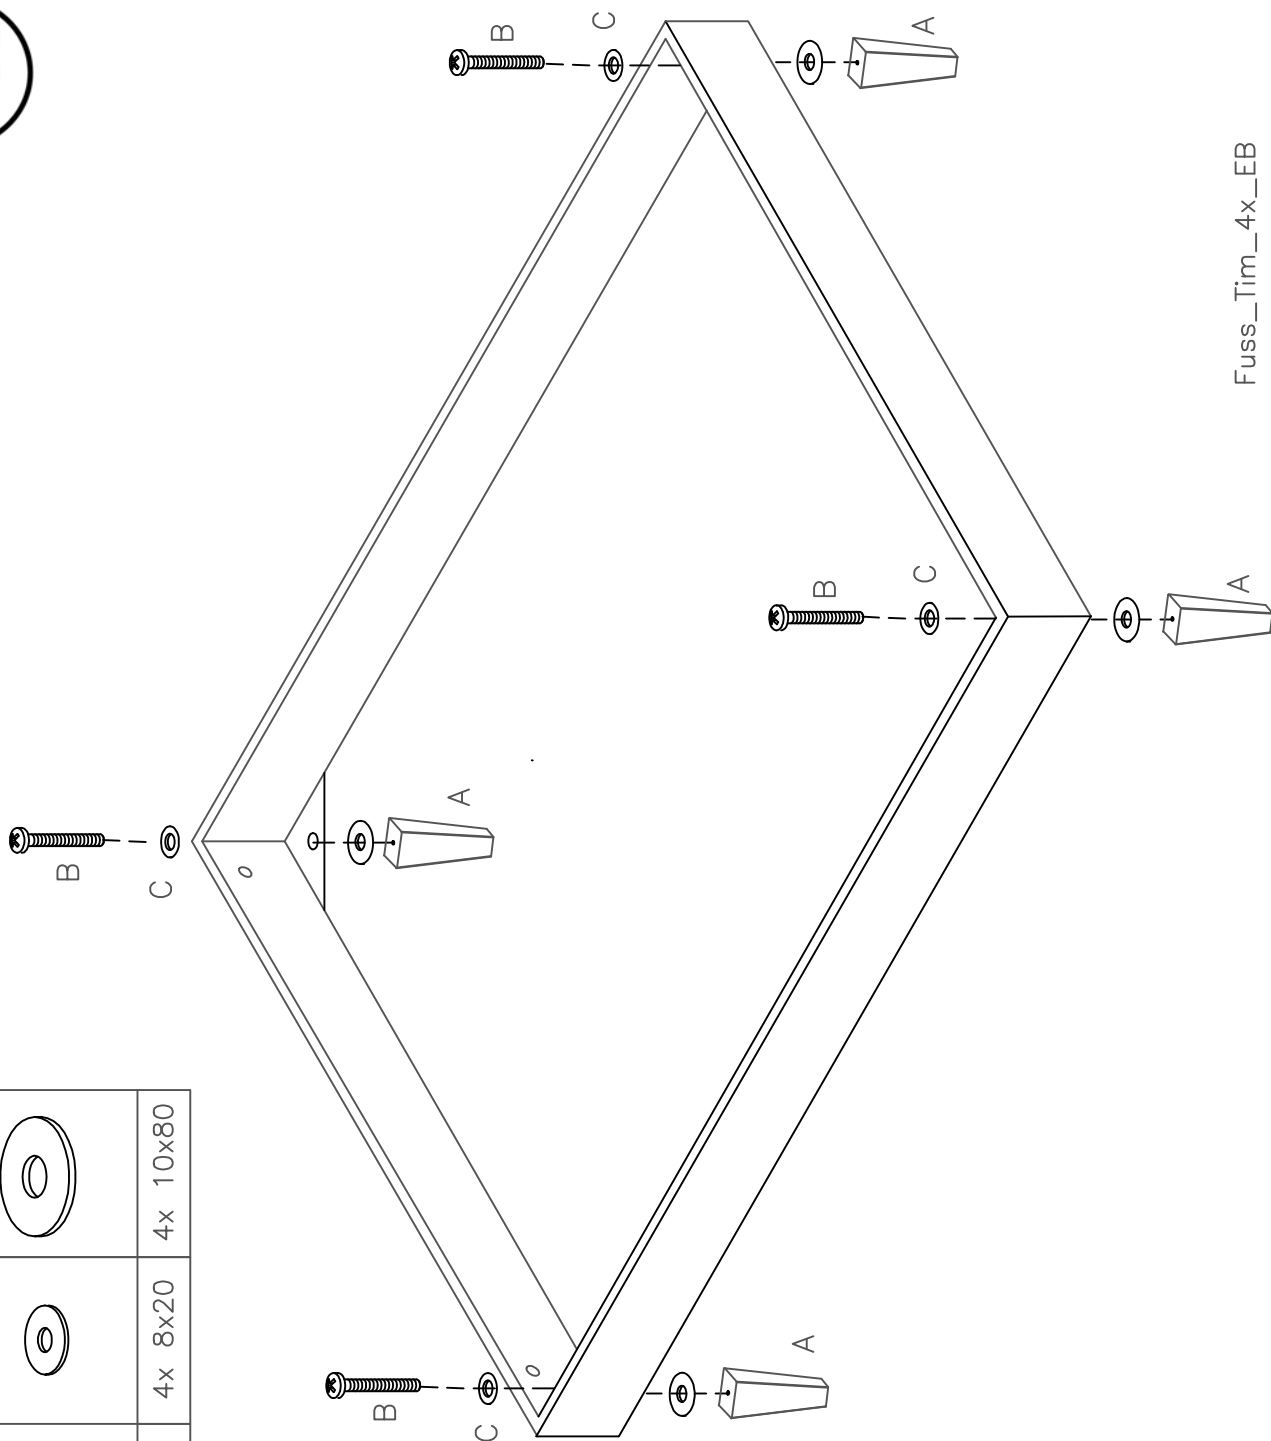

A	B	C	D	E	F	G	H
4x	4x 8x45	4x 8x20	4x 10x80	2x	4x 8x60	4x 8x40	4x M8

**Service • Assistenza • Dienstverlening • Serwis
Servis • Szerviz • Сервисная служба**

Name • Nom • Nome • Naam Nazwa • Jméno • Názov • Név Denumire • İsim • Название	Skyler140 EB	
Nr. • No. • N° • Номер • Č • Sz	SH52	
Typ • Type • Tip • Típus • Tipo Тип	LARO	

A	B	C	D	E	F	G	H
4x	4x 8x45	4x 8x20	4x 10x80	2x	4x 8x60	4x 8x40	4x M8

A		4x		
B		4x 8x45		
C		4x 8x20		
C		4x 10x80		

Fuss_Tim_4x_EB

E		2x
---	---	----

F		H		4x M8
G		H		4x M8
F		G		4x M8
H		G		4x M8

Achtung! Schrauben nicht überdrehen	GB Watch Out! Do not over tighten
FR Attention! Ne serrez pas trop	NL Let Op! Niet te vast
CZ Dávej Pozor! Nepřetahujte	IT Attento! Non stringere
RO Ai Grija! Nu strângeți	RU Осторожно! Не затягивайте
PL Uwaga! Nie dokręcać zbyt mocno	SK Dávaj Pozor! Nepret'ahujte
HU Vigyázz! Ne húzza túl	TR Dikkat! Üzerinde sıkmayın