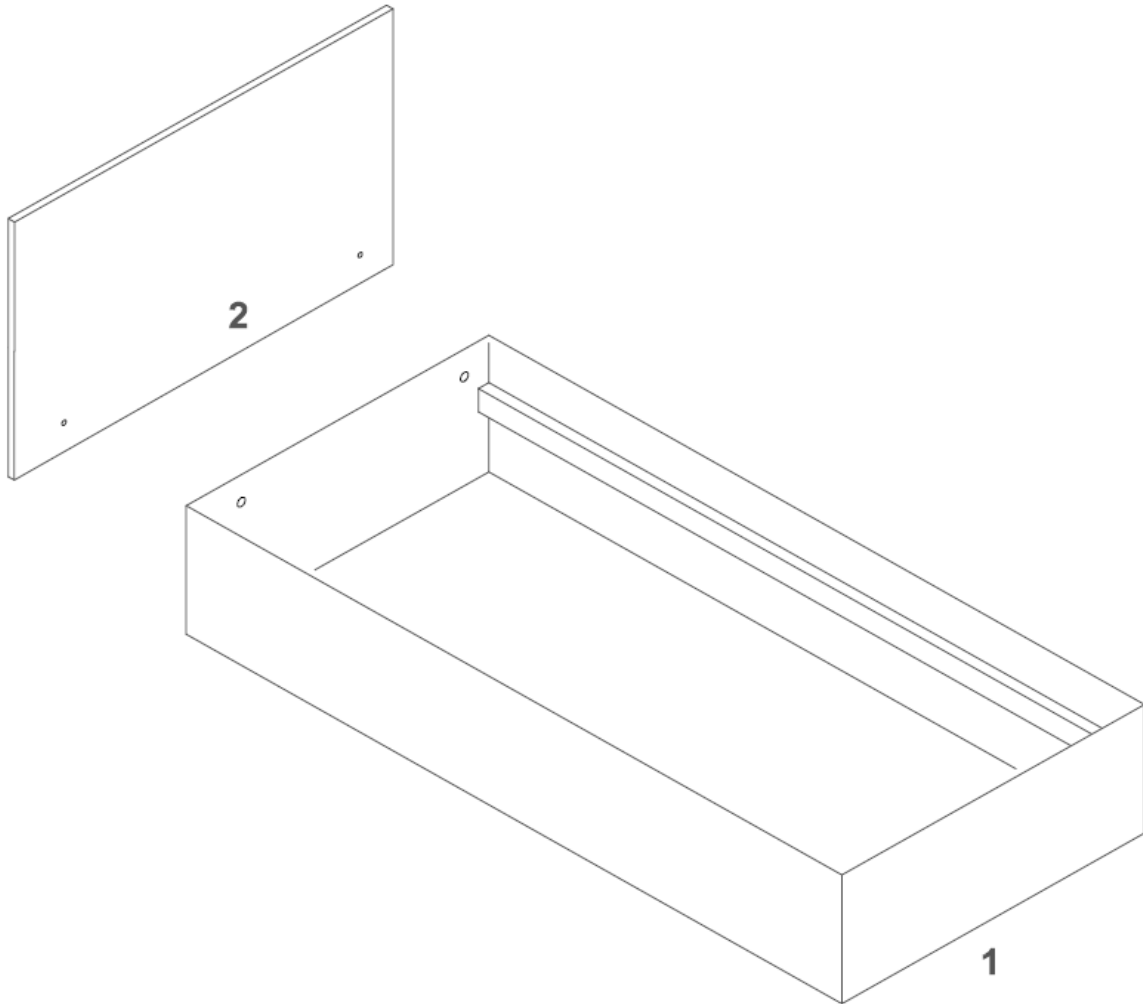

0
10
20
30
40
50
60
70
80
90
100
110
120
130
140
150
160
170
180
190
200

Service • Assistenza • Dienstverlening • Serwis Servis • Szerviz • Сервисная служба	
Name • Nom • Nome • Naam Nazwa • Jméno • Názov • Név Denumire • İsim • Название	Skyler140 EB
Nr. • No. • N° • Номер • Č • Sz	SH52
Typ • Type • Tip • Típus • Tipo Тип	OHNE

A	B	C	D	E	F	G	H
4x	4x 8x45	4x 8x20	4x 10x80	2x	4x 8x60	4x 8x40	4x M8