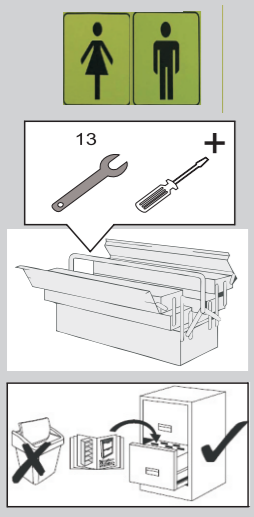

# John Vintage

- (DE) Montageanleitung
- (PL) Instrukcja montażu
- (NL) Handleiding voor de montage
- (GB) Assembly instructions
- (TR) Montaj talimatı
- (RU) Инструкция по монтажу

- (IT) Istruzioni di montaggio
- (FR) Notice de montage
- (RO) Instrucțiuni de asamblare
- (SK) Montážny návod
- (CZ) Montážní návod
- (HU) Szerelési útmutató

4x (M8x60)	4x (M8x90)	8x	8x	8x	8x	M8	9x (4x16)	8x (5x35)
	8x (M6x35)	1x	8x	4x	2x	4x		

Ver: 03.04.2024