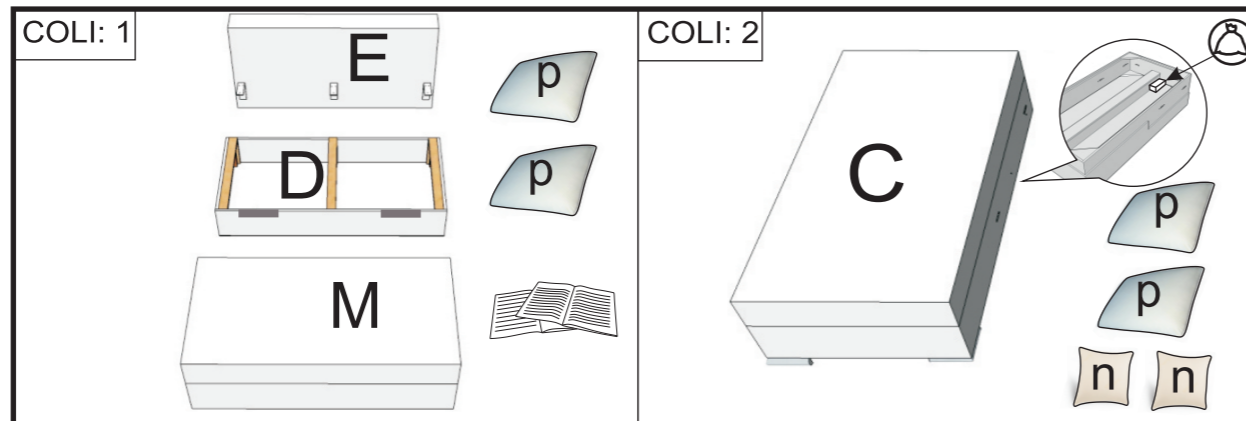

# John Vintage

- (DE) Montageanleitung
- (PL) Instrukcja montażu
- (NL) Handleiding voor de montage
- (GB) Assembly instructions
- (TR) Montaj talimatı
- (RU) Инструкция по монтажу

- (IT) Istruzioni di montaggio
- (FR) Notice de montage
- (RO) Instrucțiuni de asamblare
- (SK) Montážny návod
- (CZ) Montážní návod
- (HU) Szerelési útmutató

4x (M8x60)	4x (M8x90)	8x	8x	8x	8x	M8	9x (4x16)	8x (5x35)
	8x (M6x35)	1x	8x	4x	2x	4x		

Ver: 03.04.2024

4x (M8x60)	4x (M8x90)	8x	8x Ø8	8x	8x M8	9x (4x16)	8x (5x35)
	8x (M6x35)	1x	8x 40mm	4x	2x	4x	